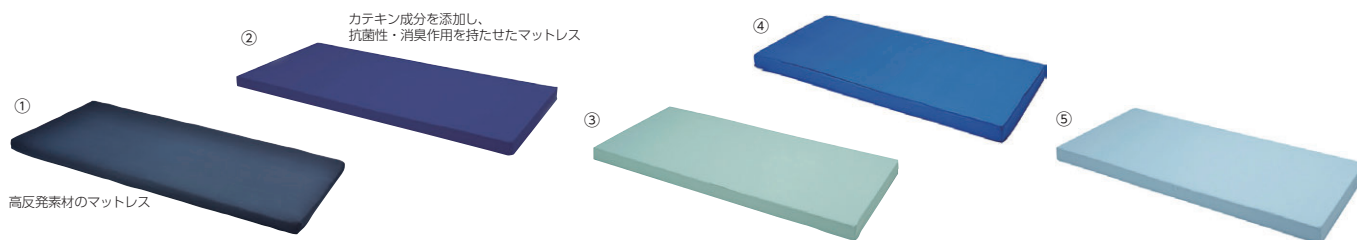

マットレス(スチール製ベッド用)

① プレスエアマットレス

81-3072-0 TBM-306 ¥105,900

W1950×D900×H60

② カテキンウレタンマットレス

81-3035-0 TBM-305 ¥63,800

W1950×D900×H80

③ エステルマットレス

81-3028-0 TBM-304 ¥64,300

W1950×D900×H80

④ チップウレタンマットレス

81-3029-0 TBM-302 ¥55,400

W1950×D900×H80

⑤ ウレタンマットレス

81-3030-0 TBM-301 ¥42,400

W1900×D900×H80