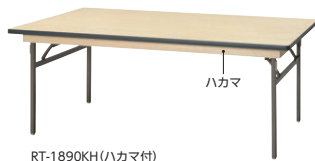

#### レセプションテーブル RTシリーズ

●丸型・半円型

RT-180RH (ハカマ付)

RT-180HN (ハカマ無)

RT-1890KH折りたたみ状態  
折りたたみ時95mm厚

品番	寸法φ×H	H：ハカマ付			N：ハカマ無		
		質量kg	商品コード	価格	質量kg	商品コード	価格
RT-180R□	φ1800 ×700	30.5	50-0588-0	¥158,500	28	50-0592-0	¥133,400
RT-180H□	φ1800半円×700	26	50-0589-0	¥98,000	24	50-0593-0	¥72,900
RT-150R□	φ1500 ×700	28.5	50-0590-0	¥148,700	26	50-0594-0	¥124,300
RT-120R□	φ1200 ×700	25.5	50-0591-0	¥91,900	21	50-0595-0	¥69,500

■共通仕様

- 天板芯材/パーチクルボード
- 天板/シナベニア、ソフトエッジ巻
- 脚/26mm角パイプ、メラミン焼付塗装
- パネ折りたたみ式
- アジャスター付

●角型

RT-1890KH (ハカマ付)

RT-1860KN (ハカマ無)

品番	寸法W×D×H	H：ハカマ付			N：ハカマ無		
		質量kg	商品コード	価格	質量kg	商品コード	価格
RT-1890K□	1800×900×700	25.5	50-0596-0	¥85,700	24	50-0603-0	¥65,900
RT-1875K□	1800×750×700	23.5	50-0597-0	¥80,800	22	50-0604-0	¥61,100
RT-1860K□	1800×600×700	18.5	50-0598-0	¥58,900	17	50-0605-0	¥44,900
RT-1590K□	1500×900×700	24.5	50-0599-0	¥83,900	23	50-0606-0	¥64,200
RT-1560K□	1500×600×700	18	50-0600-0	¥58,900	15.5	50-0607-0	¥44,900
RT-1260K□	1200×600×700	16	50-0601-0	¥59,700	14.5	50-0608-0	¥44,900
RT-0960K□	900×600×700	14	50-0602-0	¥52,700	13	50-0609-0	¥38,400

#### レセプションチェア RCシリーズ

■スタッキング可能

●スチール脚/メッキ

30-0191-0 RC-40 □  
¥20,200

W467×D545×H757 SH437  
●質量/5kg

●ステンレス脚

30-0224-0 RC-13 □  
¥44,500

W520×D535×H862 SH437  
●質量/4.6kg ●連結パーツ付