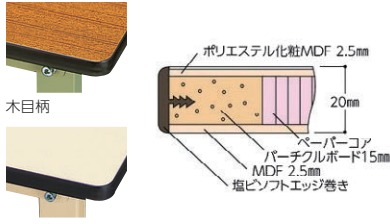

300シリーズ

ワークテーブル(固定式) : SWR-1875-II ×1  
 半面棚板(オプション) : WT-1875-IV ×2  
 キャビネット(オプション) : S2-IV ×1

●品番の見方(ワークテーブル)

天板種類  
 P/ポリエステル天板  
 R/塩ビシート天板  
 S/スチール天板

タイプ  
 A/高さ調整タイプ  
 H/高さ900mmタイプ  
 C/移動式タイプ

SWPH-1875-MG

天板サイズ

本体色  
 G/グリーン  
 I/アイボリー  
 天板色  
 M/木目  
 I/アイボリー  
 G/グリーン

■共通仕様

脚部/50×30角パイプ、粉体塗装、  
 アジャスター付(固定式)、キャスター付(移動式)

■天板バリエーション

P/ソフトエッジ巻きポリエステル天板

アイボリー  
 磨耗性・耐久性に優れ、更に美観性も優れています。

R/ソフトエッジ巻き塩ビシート天板

アイボリー  
 耐久性・耐衝撃性・耐薬品性・防水性・弾力性に優れています。

S/スチール天板

アイボリー  
 汚れがひと拭きでとれ、割れや傷への耐久性に優れています。

■カラーバリエーション

P/ソフトエッジ巻きポリエステル天板

MG-① 天板:木目 本体:グリーン  
 II-② 天板:アイボリー 本体:アイボリー  
 MI-③ 天板:木目 本体:アイボリー

R/ソフトエッジ巻き塩ビシート天板

GG-① 天板:グリーン 本体:グリーン  
 II-② 天板:アイボリー 本体:アイボリー  
 GI-③ 天板:グリーン 本体:アイボリー

S/スチール天板

GG-① 天板:グリーン 本体:グリーン  
 II-② 天板:アイボリー 本体:アイボリー

■本体寸法図

- H内寸
- 高さ調整タイプ:  
H135~H435mm
- 固定式 ●移動式  
H173mm H177mm

- 高さ調整タイプ  
H600~H900mm  
(25mmピッチ12段階)
- 固定式  
H740タイプ:  
H735~H750mm  
H900タイプ:  
H895~H910mm
- 移動式  
H740タイプ:H740mm  
H900タイプ:H900mm