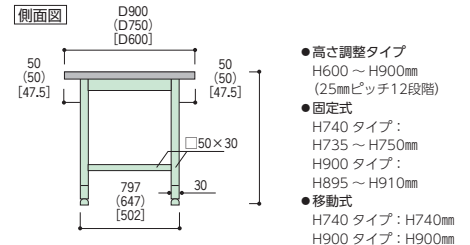

S/スチール天板

GG-① 天板:グリーン 本体:グリーン  
 II-② 天板:アイボリー 本体:アイボリー

■本体寸法図

- H内寸
- 高さ調整タイプ:  
H135~H435mm
- 固定式 ●移動式  
H173mm H177mm

- 高さ調整タイプ  
H600~H900mm  
(25mmピッチ12段階)
- 固定式  
H740タイプ:  
H735~H750mm  
H900タイプ:  
H895~H910mm
- 移動式  
H740タイプ:H740mm  
H900タイプ:H900mm

オプション

- 半面棚板  
ハメ込むだけのワンタッチタイプ。  
2枚使用により全面棚板となります。
- カラー/G:グリーン-①、IV:アイボリー-②

寸法W×D	質量kg	商品コード	品番	価格
1800×900用	7.6	63-0044-□	WT-1890-□	¥11,700
1800×750用	6.2	63-0045-□	WT-1875-□	¥10,600
1800×600用	4.6	63-0046-□	WT-1860-□	¥9,000
1500×900用	6.2	63-0047-□	WT-1590-□	¥11,100
1500×750用	4.8	63-0048-□	WT-1575-□	¥9,350
1500×600用	4.0	63-0049-□	WT-1560-□	¥7,950
1200×750用	4.0	63-0050-□	WT-1275-□	¥7,750
1200×600用	3.2	63-0051-□	WT-1260-□	¥6,500
900×750用	3.0	63-0052-□	WT-975-□	¥6,050
900×600用	1.7	63-0053-□	WT-960-□	¥5,700

●キャビネット(オプション)

- 引出し有効内寸法/  
W394タイプ:W324×D400×H50  
W500タイプ:W430×D400×H50
- 引出し耐荷重/20kg(1段当り)
- 取付金具2本付
- カラー/G:グリーン-①、IV:アイボリー-②

キャビネットスライド機構  
 キャビネットは、左右スライド可能。使い  
 やすい位置に移動してお使いいただけます。

■W394タイプ

3段キャビネット (グリーン)	2段キャビネット (グリーン)	1段キャビネット (グリーン)
63-0521-1 S3-G ¥46,300	63-0522-1 S2-G ¥26,600	63-0523-1 S1-G ¥19,700
(アイボリー) 63-0521-2 S3-IV ¥46,300	(アイボリー) 63-0522-2 S2-IV ¥26,600	(アイボリー) 63-0523-2 S1-IV ¥19,700
W394×D456×H250	W394×D456×H166	W394×D456×H84