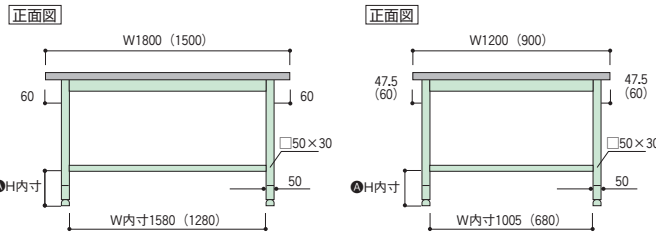

天板サイズ

本体色  
 G/グリーン  
 I/アイボリー  
 天板色  
 M/木目  
 I/アイボリー  
 G/グリーン

■共通仕様

脚部/50×30角パイプ、粉体塗装、  
 アジャスター付(固定式)、キャスター付(移動式)

■天板バリエーション

P/ソフトエッジ巻きポリエステル天板

アイボリー  
 磨耗性・耐久性に優れ、更に美観性も優れています。

R/ソフトエッジ巻き塩ビシート天板

S/スチール天板

GG-① 天板:グリーン 本体:グリーン  
 II-② 天板:アイボリー 本体:アイボリー

■本体寸法図

- H内寸
- 高さ調整タイプ:  
H135~H435mm
- 固定式 ●移動式  
H173mm H177mm

- 高さ調整タイプ  
H600~H900mm  
(25mmピッチ12段階)
- 固定式  
H740タイプ:  
H735~H750mm  
H900タイプ:  
H895~H910mm
- 移動式  
H740タイプ:H740mm  
H900タイプ:H900mm

オプション

- 半面棚板  
ハメ込むだけのワンタッチタイプ。  
2枚使用により全面棚板となります。
- カラー/G:グリーン-①、IV:アイボリー-②

寸法W×D	質量kg	商品コード	品番	価格
1800×900用	7.6	63-0044-□	WT-1890-□	¥11,700
1800×750用	6.2	63-0045-□	WT-1875-□	¥10,600
1800×600用	4.6	63-0046-□	WT-1860-□	¥9,000
1500×900用	6.2	63-0047-□	WT-1590-□	¥11,100
1500×750用	4.8	63-0048-□	WT-1575-□	¥9,350
1500×600用	4.0	63-0049-□	WT-1560-□	¥7,950
1200×750用	4.0	63-0050-□	WT-1275-□	¥7,750
1200×600用	3.2	63-0051-□	WT-1260-□	¥6,500
900×750用	3.0	63-0052-□	WT-975-□	¥6,050
900×600用	1.7	63-0053-□	WT-960-□	¥5,700

●キャビネット(オプション)

- 引出し有効内寸法/  
W394タイプ:W324×D400×H50  
W500タイプ:W430×D400×H50
- 引出し耐荷重/20kg(1段当り)
- 取付金具2本付
- カラー/G:グリーン-①、IV:アイボリー-②

キャビネットスライド機構  
 キャビネットは、左右スライド可能。使い  
 やすい位置に移動してお使いいただけます。

■W394タイプ

3段キャビネット (グリーン)	2段キャビネット (グリーン)	1段キャビネット (グリーン)
63-0521-1 S3-G ¥46,300	63-0522-1 S2-G ¥26,600	63-0523-1 S1-G ¥19,700
(アイボリー) 63-0521-2 S3-IV ¥46,300	(アイボリー) 63-0522-2 S2-IV ¥26,600	(アイボリー) 63-0523-2 S1-IV ¥19,700
W394×D456×H250	W394×D456×H166	W394×D456×H84