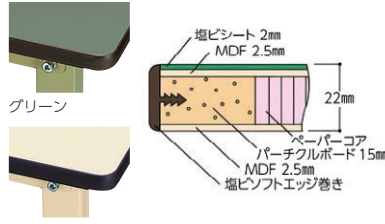

300シリーズ

ワークテーブル(固定式) : SWR-1875-II ×1  
 半面棚板(オプション) : WT-1875-IV ×2  
 キャビネット(オプション) : S2-IV ×1

●品番の見方(ワークテーブル)

天板種類  
 P/ポリエステル天板  
 R/塩ビシート天板  
 S/スチール天板

タイプ  
 A/高さ調整タイプ  
 H/高さ900mmタイプ  
 C/移動式タイプ

SWPH-1875-MG

天板サイズ

本体色  
 G/グリーン  
 I/アイボリー  
 天板色  
 M/木目  
 I/アイボリー  
 G/グリーン

■共通仕様

脚部/50×30角パイプ、粉体塗装、  
 アジャスター付(固定式)、キャスター付(移動式)

■天板バリエーション

P/ソフトエッジ巻きポリエステル天板

アイボリー  
 磨耗性・耐久性に優れ、更に美観性も優れています。

R/ソフトエッジ巻き塩ビシート天板

アイボリー  
 耐久性・耐衝撃性・耐薬品性・防水性・弾力性に優れています。

S/スチール天板

アイボリー  
 汚れがひと拭きでとれ、割れや傷への耐久性に優れています。

■カラーバリエーション

P/ソフトエッジ巻きポリエステル天板

MG-① 天板:木目 本体:グリーン  
 II-② 天板:アイボリー 本体:アイボリー  
 MI-③ 天板:木目 本体:アイボリー

R/ソフトエッジ巻き塩ビシート天板

GG-① 天板:グリーン 本体:グリーン  
 II-② 天板:アイボリー 本体:アイボリー  
 GI-③ 天板:グリーン 本体:アイボリー

S/スチール天板

GG-① 天板:グリーン 本体:グリーン  
 II-② 天板:アイボリー 本体:アイボリー

■本体寸法図

- H内寸
- 高さ調整タイプ:  
H135~H435mm
- 固定式 ●移動式  
H173mm H177mm

- 高さ調整タイプ  
H600~H900mm  
(25mmピッチ12段階)
- 固定式  
H740タイプ:  
H735~H750mm  
H900タイプ:  
H895~H910mm
- 移動式  
H740タイプ:H740mm  
H900タイプ:H900mm