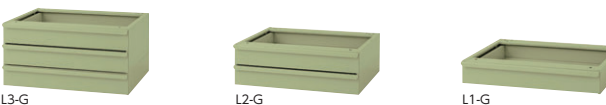

オプション

- 半面棚板  
ハメ込むだけのワンタッチタイプ。  
2枚使用により全面棚板となります。
- カラー/G:グリーン-①、IV:アイボリー-②

寸法W×D	質量kg	商品コード	品番	価格
1800×900用	7.6	63-0044-□	WT-1890-□	¥11,700
1800×750用	6.2	63-0045-□	WT-1875-□	¥10,600
1800×600用	4.6	63-0046-□	WT-1860-□	¥9,000
1500×900用	6.2	63-0047-□	WT-1590-□	¥11,100
1500×750用	4.8	63-0048-□	WT-1575-□	¥9,350
1500×600用	4.0	63-0049-□	WT-1560-□	¥7,950
1200×750用	4.0	63-0050-□	WT-1275-□	¥7,750
1200×600用	3.2	63-0051-□	WT-1260-□	¥6,500
900×750用	3.0	63-0052-□	WT-975-□	¥6,050
900×600用	1.7	63-0053-□	WT-960-□	¥5,700

●キャビネット(オプション)

- 引出し有効内寸法/  
W394タイプ:W324×D400×H50  
W500タイプ:W430×D400×H50
- 引出し耐荷重/20kg(1段当り)
- 取付金具2本付
- カラー/G:グリーン-①、IV:アイボリー-②

キャビネットスライド機構  
 キャビネットは、左右スライド可能。使い  
 やすい位置に移動してお使いいただけます。

■W394タイプ

3段キャビネット (グリーン)	2段キャビネット (グリーン)	1段キャビネット (グリーン)
63-0521-1 S3-G ¥46,300	63-0522-1 S2-G ¥26,600	63-0523-1 S1-G ¥19,700
(アイボリー) 63-0521-2 S3-IV ¥46,300	(アイボリー) 63-0522-2 S2-IV ¥26,600	(アイボリー) 63-0523-2 S1-IV ¥19,700
W394×D456×H250	W394×D456×H166	W394×D456×H84

■W500タイプ

3段キャビネット (グリーン)	2段キャビネット (グリーン)	1段キャビネット (グリーン)
63-0524-1 L3-G ¥50,300	63-0525-1 L2-G ¥29,200	63-0526-1 L1-G ¥21,100
(アイボリー) 63-0524-2 L3-IV ¥50,300	(アイボリー) 63-0525-2 L2-IV ¥29,200	(アイボリー) 63-0526-2 L1-IV ¥21,100
W500×D456×H250	W500×D456×H166	W500×D456×H84