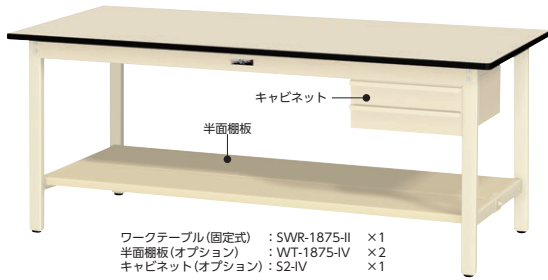

300シリーズ

ワークテーブル(固定式) : SWR-1875-II ×1  
 半面棚板(オプション) : WT-1875-IV ×2  
 キャビネット(オプション) : S2-IV ×1

●品番の見方(ワークテーブル)

天板種類  
 P/ポリエステル天板  
 R/塩ビシート天板  
 S/スチール天板

タイプ  
 A/高さ調整タイプ  
 H/高さ900mmタイプ  
 C/移動式タイプ

SWPH-1875-MG

天板サイズ

本体色  
 G/グリーン  
 I/アイボリー  
 天板色  
 M/木目  
 I/アイボリー  
 G/グリーン

■共通仕様

脚部/50×30角パイプ、粉体塗装、  
 アジャスター付(固定式)、キャスター付(移動式)

■天板バリエーション

P/ソフトエッジ巻きポリエステル天板

アイボリー  
 磨耗性・耐久性に優れ、更に美観性も優れています。

R/ソフトエッジ巻き塩ビシート天板

アイボリー  
 耐久性・耐衝撃性・耐薬品性・防水性・弾力性に優れています。

S/スチール天板

アイボリー  
 汚れがひと拭きでとれ、割れや傷への耐久性に優れています。

■カラーバリエーション

P/ソフトエッジ巻きポリエステル天板

MG-① 天板:木目 本体:グリーン  
 II-② 天板:アイボリー 本体:アイボリー  
 MI-③ 天板:木目 本体:アイボリー

R/ソフトエッジ巻き塩ビシート天板

GG-① 天板:グリーン 本体:グリーン  
 II-② 天板:アイボリー 本体:アイボリー  
 GI-③ 天板:グリーン 本体:アイボリー

S/スチール天板

GG-① 天板:グリーン 本体:グリーン  
 II-② 天板:アイボリー 本体:アイボリー

■本体寸法図

- H内寸
- 高さ調整タイプ:  
H135~H435mm
- 固定式 ●移動式  
H173mm H177mm

- 高さ調整タイプ  
H600~H900mm  
(25mmピッチ12段階)
- 固定式  
H740タイプ:  
H735~H750mm  
H900タイプ:  
H895~H910mm
- 移動式  
H740タイプ:H740mm  
H900タイプ:H900mm