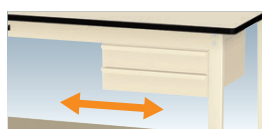

キャビネットスライド機構
キャビネットは、左右スライド可能。使い
やすい位置に移動してお使いいただけます。