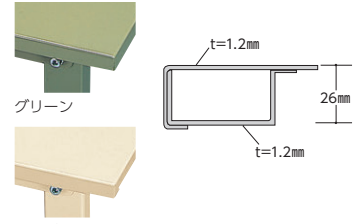

アイボリー
汚れがひと拭きでとれ、割れや傷への耐久性に優れています。