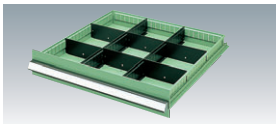

KCH型 (重量工具用)

●金属95%以上

ダブルサスペンションレールで、引出しの能力が大きく、奥の収納物もラックに取り出せます。

オールロック式

ラッチ式、引出しレイアウトは組替え可能

引出し内はタテ・ヨコ自在区分

●パレットフィート

本体下部にパレットフィート付です。フォークリフトによる移動に便利。移動後は、パレットフィートにカバーを取り付けてください。

●引出し有効内寸法

品番	内寸 W×D×H
DH 80	636×636× 60
DH120	636×636×100
DH160	636×636×140
DH200	636×636×180

●引出しレイアウト組替え可能です。詳細はお問い合わせください。

■H1140タイプ (外寸法/W750×D720×H1140mm)

26-2030-0 KCH-1000A
¥418,800

●質量/207kg ●見出し36個付