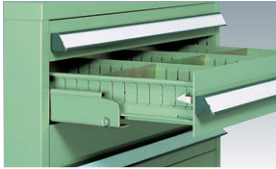

KCH型 (重量工具用)

●金属95%以上

ダブルサスペンションレールで、引出しの能力が大きく、奥の収納物もラックに取り出せます。

オールロック式

ラッチ式、引出しレイアウトは組替え可能

引出し内はタテ・ヨコ自在区分

●パレットフィート

本体下部にパレットフィート付です。フォークリフトによる移動に便利。移動後は、パレットフィートにカバーを取り付けてください。

●引出し有効内寸法

品番	内寸 W×D×H
DH 80	636×636× 60
DH120	636×636×100
DH160	636×636×140
DH200	636×636×180

●引出しレイアウト組替え可能です。詳細はお問い合わせください。

■H1140タイプ (外寸法/W750×D720×H1140mm)

26-2030-0 KCH-1000A
¥418,800

●質量/207kg ●見出し36個付