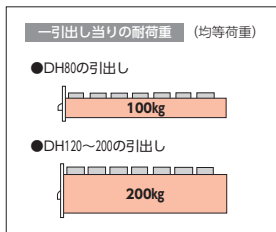

KCH型 (重量工具用)

●金属95%以上

ダブルサスペンションレールで、引出しの能力が大きく、奥の収納物もラックに取り出せます。

オールロック式

ラッチ式、引出しレイアウトは組替え可能

引出し内はタテ・ヨコ自在区分

●パレットフィート

本体下部にパレットフィート付です。フォークリフトによる移動に便利。移動後は、パレットフィートにカバーを取り付けてください。

●引出し有効内寸法

品番	内寸 W×D×H
DH 80	636×636× 60
DH120	636×636×100
DH160	636×636×140
DH200	636×636×180

●引出しレイアウト組替え可能です。詳細はお問い合わせください。

■H1140タイプ (外寸法/W750×D720×H1140mm)

26-2030-0 KCH-1000A
¥418,800

●質量/207kg ●見出し36個付

引出	パーティション	デバイダー
DH 80×1	P 8 2枚	8H8 6枚
DH120×1	P12 2枚	12H8 6枚
DH200×4	P20 8枚	20H8 24枚

26-2031-0 KCH-1000B
¥455,600

●質量/221kg ●見出し42個付

引出	パーティション	デバイダー
DH 80×2	P 8 4枚	8H8 12枚
DH120×1	P12 2枚	12H8 6枚
DH160×2	P16 4枚	16H8 12枚
DH200×2	P20 4枚	20H8 12枚