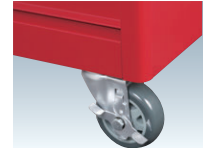

ツールワゴン

●金属95%以上

■TWZ型(キャスター耐荷重400kg)

●標準装備

開閉表示付で一目で施錠状態が確認できます。

ラッチ機能付で不意の飛び出しを防止します。

動きのスムーズなボールスライドルールを採用。耐荷重は30kgです。

キャスター：固定式Φ100×2個  
自在式(ストップ付)Φ100×2個

●TWZ型引出し有効内寸

外寸H	W×D×H
75	483×406× 68
150	483×406×146

※一引出し当り耐荷重/30kg(均等荷重)  
※ボールスライドルール

TWZ-624R

TWZ-925R

TWZ-926R

TWZ-927R

TWZ-928R