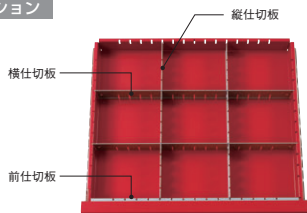

TWZ-928B

26-1686-2 TWZ-624B  
¥103,600

外寸/W600×D470×H706  
質量/39.9kg  
4段/H75×2・H150×2

26-1687-2 TWZ-925B  
¥131,300

外寸/W600×D470×H940  
質量/50.1kg  
5段/H75×1・H150×4

26-1688-2 TWZ-926B  
¥144,500

外寸/W600×D470×H940  
質量/53.3kg  
6段/H75×3・H150×3

26-1689-2 TWZ-927B  
¥162,500

外寸/W600×D470×H940  
質量/56.5kg  
7段/H75×5・H150×2

26-1690-2 TWZ-928B  
¥179,500

外寸/W600×D470×H940  
質量/59.7kg  
8段/H75×7・H150×1

オプション

仕切板使用例

引出し用マット

■横仕切板