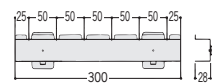

●フック

63-0355-0 HFD-6
¥3,800