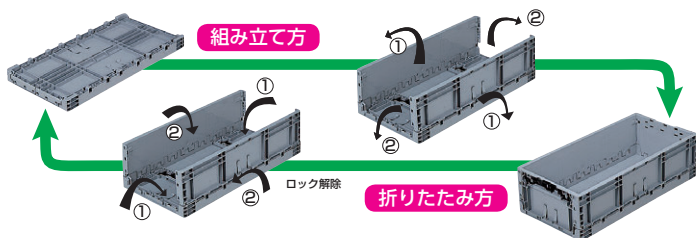

サンボックスTP規格 (サンコー)

物流管理を総合的立場から考え、生まれた規格です。内容物に合わせたコンテナ選定が容易でおたがひ嵌合(かんごう)できることも使い勝手を大幅に増大させます。

サンボックスTP規格嵌合例

TP331
W335×D335×H103

TP342B
W503×D335×H195

TP463L
W670×D503×H288

TP4124L
W1340×D503×H358

※注：出荷単位でのご注文にてお願いいたします。ご注文時にカラーをご指定ください。

寸法W×D×H	有効内寸W×D×H	内容量	商品コード	品番	価格	出荷単位	カラー
335×168×103	291×123×80	3.4ℓ	55-0001-0	TP131	¥ 1,120	20個	グレー、ライトグレー、イエロー、ブルー、グリーン
335×335×103	291×291×80	7.8ℓ	55-0002-0	TP331	¥ 1,670	30個	グレー、ライトグレー、イエロー、ブルー、グリーン
335×335×195	291×291×172	15.9ℓ	55-0003-0	TP332B	¥ 2,340	10個	ライトグレー、イエロー、ブルー、グリーン
503×335×195	459×291×172	24.9ℓ	55-0004-0	TP342B	¥ 3,190	10個	グレー、ライトグレー、イエロー、ブルー、グリーン
503×335×288	459×291×264	37.5ℓ	55-0005-0	TP343B	¥ 4,820	10個	ライトグレー、ブルー、グリーン
670×335×103	626×291×80	16.8ℓ	55-0006-0	TP361B	¥ 3,020	10個	グレー、ライトグレー、イエロー、ブルー、グリーン
670×335×149	625×290×126	25.3ℓ	55-0007-0	TP361.5	¥ 4,070	10個	ライトグレー、イエロー、ブルー、グリーン
670×335×195	626×291×172	33.9ℓ	55-0008-0	TP362B	¥ 4,820	8個	グレー、ライトグレー、イエロー、ブルー、グリーン
670×335×288	627×292×265	51.3ℓ	55-0009-0	TP363	¥ 5,330	5個	ライトグレー、ブルー、グリーン
503×503×195	459×459×173	39.2ℓ	55-0010-0	TP442LB	¥ 5,140	5個	ライトグレー、クリーム
670×503×195	627×459×173	53.3ℓ	55-0011-0	TP462LB	¥ 5,210	5個	ライトグレー、クリーム
670×503×288	627×459×266	80.5ℓ	55-0012-0	TP463L	¥ 7,300	5個	ライトグレー、クリーム
670×503×380	627×459×358	107.6ℓ	55-0013-0	TP464L	¥ 7,740	3個	ライトグレー、クリーム
670×503×473	627×459×451	134.5ℓ	55-0014-0	TP465L	¥ 7,970	3個	ライトグレー、クリーム
1340×503×380	1282×445×358	212.0ℓ	55-0015-0	TP4124L	¥17,790	3個	ライトグレー、クリーム

■材質/P.P.樹脂

TPOオリタタミコンテナ (サンコー)

TPボックス内倒れ式オリタタミコンテナ。全てのTPボックスに相嵌合し、組立て、折り畳みもワンタッチで行えます。

組み立て方

ロック解除

折りたたみ方

確実で使いやすいワンタッチロック機構を採用。片手でロック解除が可能です。

本体と一体化されたカード差しは脱落が無くカードもしっかり保持します。