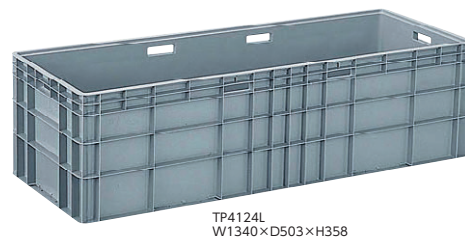

サンボックスTP規格 (サンコー)

物流管理を総合的立場から考え、生まれた規格です。内容物に合わせたコンテナ選定が容易でおたがひ嵌合(かんごう)できることも使い勝手を大幅に増大させます。

サンボックスTP規格嵌合例

TP331
W335×D335×H103

TP342B
W503×D335×H195

TP463L
W670×D503×H288

TP4124L
W1340×D503×H358

※注：出荷単位でのご注文にてお願いいたします。ご注文時にカラーをご指定ください。

寸法W×D×H	有効内寸W×D×H	内容量	商品コード	品番	価格	出荷単位	カラー
335×168×103	291×123×80	3.4ℓ	55-0001-0	TP131	¥ 1,120	20個	グレー、ライトグレー、イエロー、ブルー、グリーン
335×335×103	291×291×80	7.8ℓ	55-0002-0	TP331	¥ 1,670	30個	グレー、ライトグレー、イエロー、ブルー、グリーン
335×335×195	291×291×172	15.9ℓ	55-0003-0	TP332B	¥ 2,340	10個	ライトグレー、イエロー、ブルー、グリーン
503×335×195	459×291×172	24.9ℓ	55-0004-0	TP342B	¥ 3,190	10個	グレー、ライトグレー、イエロー、ブルー、グリーン
503×335×288	459×291×264	37.5ℓ	55-0005-0	TP343B	¥ 4,820	10個	ライトグレー、ブルー、グリーン
670×335×103	626×291×80	16.8ℓ	55-0006-0	TP361B	¥ 3,020	10個	グレー、ライトグレー、イエロー、ブルー、グリーン
670×335×149	625×290×126	25.3ℓ	55-0007-0	TP361.5	¥ 4,070	10個	ライトグレー、イエロー、ブルー、グリーン
670×335×195	626×291×172	33.9ℓ	55-0008-0	TP362B	¥ 4,820	8個	グレー、ライトグレー、イエロー、ブルー、グリーン
670×335×288	627×292×265	51.3ℓ	55-0009-0	TP363	¥ 5,330	5個	ライトグレー、ブルー、グリーン
503×503×195	459×459×173	39.2ℓ	55-0010-0	TP442LB	¥ 5,140	5個	ライトグレー、クリーム
670×503×195	627×459×173	53.3ℓ	55-0011-0	TP462LB	¥ 5,210	5個	ライトグレー、クリーム
670×503×288	627×459×266	80.5ℓ	55-0012-0	TP463L	¥ 7,300	5個	ライトグレー、クリーム
670×503×380	627×459×358	107.6ℓ	55-0013-0	TP464L	¥ 7,740	3個	ライトグレー、クリーム
670×503×473	627×459×451	134.5ℓ	55-0014-0	TP465L	¥ 7,970	3個	ライトグレー、クリーム
1340×503×380	1282×445×358	212.0ℓ	55-0015-0	TP4124L	¥17,790	3個	ライトグレー、クリーム

寸法W×D×H(折りたたみH)	有効内寸W×D×H	内容量	商品コード	品番	価格	出荷単位	カラー
503×335×195(60.5)	466×298×172	25.4ℓ	55-0033-0	TPO-342	¥ 4,520	10個	ライトグレー (ロック部：ブラック)
503×335×288(93.0)	465×299×264	38.4ℓ	55-0034-0	TPO-343	¥ 8,190	10個	
670×335×195(60.5)	633×298×172	34.6ℓ	55-0035-0	TPO-362	¥ 6,090	10個	
670×503×195(60.5)	633×466×172	53.8ℓ	55-0037-0	TPO-462	¥ 7,410	5個	
670×503×288(69.0)	633×466×263	81.0ℓ	55-0038-0	TPO-463	¥11,400	5個	
1340×503×195(68.0)	1300×433×168	105.0ℓ	55-0039-0	TPO-4122	¥19,350	3個	