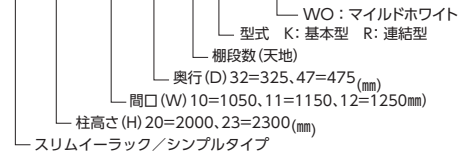

シンプルなデザインと構造により設置する場所やシーンを選ばず、どこにでも手軽に収納スペースを設けることができます。部材をはめ込むだけのボルトレス構造で、組み立ても簡単です。

品番の見方

ES2010325K-WO

最大積載質量 (等分布荷)	100kg/段
------------------	---------

■カラー	標準色
	マイルドホワイト

※集中荷重になりますと、耐荷重能力は半減します。
 ※最大積載質量(棚1連当たり)500kg/連
 ※天地7段以上で使用する場合は、1段当たりの積載荷重を軽減して500kg/連以下でご使用ください。
 ※棚段ピッチは25mmです。

- 棚段数は天棚板を含みます。
- 有効間口寸法は、W-44mm
- 有効奥行寸法は、D-25mm
- 外形寸法は、H+6mm、W+43mm、D+9mm
- 棚間口寸法Wは、柱芯々(mm)
- 有効棚段間隔寸法は、棚段間隔寸法-15mmです。(最上段のみ-45mm)

●段増価格

D	W	1050		1150		1250	
		商品コード	品番	商品コード	品番	商品コード	品番
325	商品コード	57-1805-0	ESSHS1032-WO	57-1806-0	ESSHS1132-WO	57-1807-0	ESSHS1232-WO
		価格	¥7,010	¥7,500	¥8,090		
475	商品コード	57-1808-0	ESSHS1047-WO	57-1809-0	ESSHS1147-WO	57-1810-0	ESSHS1247-WO
		価格	¥8,510	¥9,140	¥9,940		

●H2000

奥行(D)	間口(W)	1050		1150		1250		
		5段	6段	5段	6段	5段	6段	
325	基本	商品コード	57-1811-0	57-1817-0	57-1812-0	57-1818-0	57-1813-0	57-1819-0
		品番	ES201032-5K-WO	ES201032-6K-WO	ES201132-5K-WO	ES201132-6K-WO	ES201232-5K-WO	ES201232-6K-WO
		価格	¥60,410	¥67,420	¥63,300	¥70,800	¥66,690	¥74,780
	連結	商品コード	57-1814-0	57-1820-0	57-1815-0	57-1821-0	57-1816-0	57-1822-0
		品番	ES201032-5R-WO	ES201032-6R-WO	ES201132-5R-WO	ES201132-6R-WO	ES201232-5R-WO	ES201232-6R-WO
		価格	¥54,000	¥61,010	¥56,890	¥64,390	¥60,280	¥68,370
475	基本	商品コード	57-1823-0	57-1829-0	57-1824-0	57-1830-0	57-1825-0	57-1831-0
		品番	ES201047-5K-WO	ES201047-6K-WO	ES201147-5K-WO	ES201147-6K-WO	ES201247-5K-WO	ES201247-6K-WO
		価格	¥67,910	¥76,420	¥71,500	¥80,640	¥75,940	¥85,880
	連結	商品コード	57-1826-0	57-1832-0	57-1827-0	57-1833-0	57-1828-0	57-1834-0
		品番	ES201047-5R-WO	ES201047-6R-WO	ES201147-5R-WO	ES201147-6R-WO	ES201247-5R-WO	ES201247-6R-WO
		価格	¥61,500	¥70,010	¥65,090	¥74,230	¥69,530	¥79,470