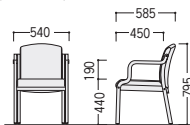

65-0074-□ KAL-W1N-□ **¥79,200**

W550×D595×H930 SH445 ●8.5kg

MRC-M5/W5

F-M(グリーン)

V-IV(アイボリー)

■仕様(MRC-M5/W5)

背・座/布張り・ビニールレザー張り
 木部/ブナ材

■仕様

65-0178-□ MRC-W5NF-□ **¥63,100**
 65-0180-□ MRC-W5NV-□ **¥61,400**

W520×D575×H905 SH450 ●6.5kg

65-0179-□ MRC-M5NF-□ **¥49,600**
 65-0181-□ MRC-M5NV-□ **¥48,000**

W455×D575×H905 SH450 ●5.5kg

PASLスタッキングチェア

F-IV(アイボリー)

■仕様

背・座/布張り、ビニールレザー張り
 肘・脚部/ラバーウッド成型合板 (ナチュラル色)

平積み4脚まで

65-0186-□ PASL-HNF-□ **¥69,200**

65-0187-□ PASL-HNV-□ **¥65,800**

W540×D585×H795 SH440 ●8.1kg

■張地カラー(MRC・PASL共通)

●布