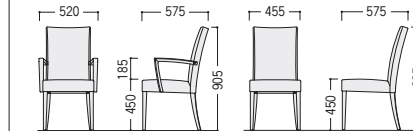

W680×D730×H740 SH390
 ●16.1kg

テーブル

47-0177-0 JTG-1260DC
¥73,100

W1200×D600×H480
 テーブル P531

●ローリング式メカ

ソファベッドはローリング式メカにより、壁側に設置した状態でもベッドに早変わりします。
 ※ベッド時有効内寸/W1800

①ソファ使用時

②座を起こす(ローリング)

65-0074-□ KAL-W1N-□ **¥79,200**

W550×D595×H930 SH445 ●8.5kg

MRC-M5/W5

F-M(グリーン)

V-IV(アイボリー)

■仕様(MRC-M5/W5)

背・座/布張り・ビニールレザー張り
 木部/ブナ材

■仕様

65-0178-□ MRC-W5NF-□ **¥63,100**
 65-0180-□ MRC-W5NV-□ **¥61,400**

W520×D575×H905 SH450 ●6.5kg

65-0179-□ MRC-M5NF-□ **¥49,600**
 65-0181-□ MRC-M5NV-□ **¥48,000**

W455×D575×H905 SH450 ●5.5kg

PASLスタッキングチェア

F-IV(アイボリー)