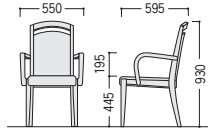

ソファベッド

ビニールレザー張り 3点セット
¥372,700

アームチェア×2、ソファベッド×1

ソファベッド

47-0662-□ SFB-10SF-□
¥186,700

W1980×D785×H705 SH395
●ベッド時/D935 ●51.8kg

アームチェア

47-0661-□ SFB-10AC-□
¥93,000

W680×D730×H740 SH390
●16.1kg

テーブル

47-0177-0 JTG-1260DC
¥73,100

W1200×D600×H480
テーブル P531

●ローリング式メカ

ソファベッドはローリング式メカにより、壁側に設置した状態でもベッドに早変わりします。
※ベッド時有効内寸/W1800

■張地カラー(ビニールレザー)

■仕様

背・座/ビニールレザー張り、ウレタンフォームクッション
本体木枠/カパール材、合板
●ソファベッド：ローリング式メカ

KAL-W1N

■張地カラー(ビニールレザー)

W(ホワイト) -4

■仕様

背・座/ビニールレザー張り
座下/弾性シート仕様
肘・脚部/ラバーウッド(ダークブラウン)

65-0074-□ KAL-W1N-□ **¥79,200**

W550×D595×H930 SH445 ●8.5kg

MRC-M5/W5

■仕様(MRC-M5/W5)

背・座/布張り・ビニールレザー張り
木部/ブナ材

■仕様

65-0178-□ MRC-W5NF-□ **¥63,100**
65-0180-□ MRC-W5NV-□ **¥61,400**

W520×D575×H905 SH450 ●6.5kg

65-0179-□ MRC-M5NF-□ **¥49,600**
65-0181-□ MRC-M5NV-□ **¥48,000**

W455×D575×H905 SH450 ●5.5kg

PASLスタッキングチェア

■仕様

背・座/布張り、ビニールレザー張り
肘・脚部/ラバーウッド成型合板 (ナチュラル色)

平積み4脚まで

65-0186-□ PASL-HNF-□ **¥69,200**

65-0187-□ PASL-HNV-□ **¥65,800**

W540×D585×H795 SH440 ●8.1kg

■張地カラー(MRC・PASL共通)

●布

●ビニールレザー

CW01KK 起立介助チェア

51-0166-□ CW01KK-MX-□ **¥92,600**

W566×D568×H750 SH435 ●9kg

■仕様

フレーム/φ28.6/φ19.1スチールパイプ・粉体塗装
背/P.P.樹脂成型品、ウレタンフォーム
座/P.P.樹脂成型品、ウレタンフォーム、
ガスシリンダー、起立介助機構
肘/ABS樹脂成型品

■張地カラー(ビニールレザー/防汚・耐次亜塩素酸、有害6物質不使用)

point

電源を使わずに着座や起立動作をアシスト。自立を助け、介助の負担を軽減する起立介助チェア

「自力」+「エアダンパー」の力で、立つ、座るが楽々!

着座時、起立時の動きに合わせて座が適度な力で昇降し、自分自身の力で立ち上がる動作や介助される方の負担をサポートします。電動や適度な力によるアシスト機能に比べ、自力を使いながらの起立動作は、安全で脚力維持に効果的です。

握りやすい形状の安定感のある木目調肘

先端部もしっかり握れて、安心感のある形状の木目調肘。着座、起立動作時はもちろん、椅子使用時も便利な大型タイプです。

独自特許技術の2ステップアクションシートが、着座動作と起立動作時を優しくサポートします。