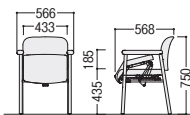

■仕様

フレーム/φ28.6/φ19.1スチールパイプ・粉体塗装
背/P.P.樹脂成型品、ウレタンフォーム
座/P.P.樹脂成型品、ウレタンフォーム、
ガスシリンダー、起立介助機構
肘/ABS樹脂成型品