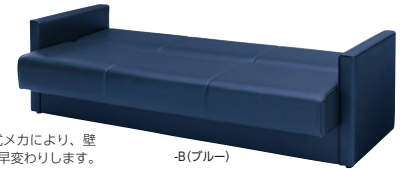

ソファベッド

ビニールレザー張り 3点セット
¥372,700

アームチェア×2、ソファベッド×1

ソファベッド

47-0662-□ SFB-10SF-□
¥186,700

W1980×D785×H705 SH395
 ●ベッド時/D935 ●51.8kg

アームチェア

47-0661-□ SFB-10AC-□
¥93,000

W680×D730×H740 SH390
 ●16.1kg

テーブル

47-0177-0 JTG-1260DC
¥73,100

W1200×D600×H480
 テーブル P531

●ローリング式メカ

ソファベッドはローリング式メカにより、壁側に設置した状態でもベッドに早変わりします。
 ※ベッド時有効内寸/W1800

①ソファ使用時

②座を起こす(ローリング)

③その場でベッドに変更

■張地カラー(ビニールレザー)

C(ブラウン) -1

B(ブルー) -2

K(ブラック) -3

■仕様

背・座/ビニールレザー張り、ウレタンフォームクッション
 本体木枠/カパール材、合板
 ●ソファベッド：ローリング式メカ

-B(ブルー)

KAL-W1N

W(ホワイト)

■張地カラー(ビニールレザー)

W(ホワイト) -4

OR(オレンジ) -5

MM(ミントグリーン) -6

■仕様

背・座/ビニールレザー張り
 座下/弾性シート仕様
 肘・脚部/ラバーウッド(ダークブラウン)