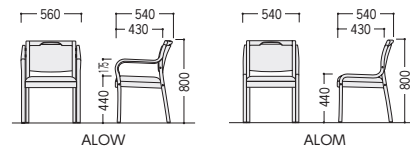

スタッキング例

肘付

ナチュラル 65-0151-□ ALOW-HNV-□ **¥62,100**

ブラウン 65-0169-□ ALOW-1NV-□ **¥60,000**

W560×D540×H800 SH440 ●8.0kg

肘なし

ナチュラル 65-0166-□ ALOM-HNV-□ **¥61,300**

ブラウン 65-0167-□ ALOM-1NV-□ **¥61,300**

W540×D540×H800 SH440 ●8.0kg

■張地カラー(ビニールレザー)

DO(ダークオレンジ) CY(クリームイエロー) LM(ライトグリーン) P(ピンク)
-1- -2- -3- -4-

■共通仕様

背・座/ビニールレザー張り
ウレタンフォームクッション
肘・脚部/ラバーウッド成型合板
●梱包1脚入

ROAW

point スリムなW510、便利な手掛け付

●ナチュラル

LM(ライトグリーン)

スタッキング例

●ブラウン

DO(ダークオレンジ)

CY(クリームイエロー)

肘付

ナチュラル 65-0152-□ ROAW-5NLV-□ **¥53,900**

W510×D625×H820 SH435 ●8.0kg