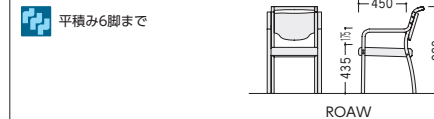

LM(ライトグリーン)

スタッキング例

●ブラウン

DO(ダークオレンジ)

CY(クリームイエロー)

肘付

ナチュラル 65-0152-□ ROAW-5NLV-□ **¥53,900**

W510×D625×H820 SH435 ●8.0kg

肘付

ブラウン 65-0153-□ ROAW-1NV-□ **¥53,900**

W510×D625×H820 SH435 ●8.0kg

■張地カラー(ビニールレザー)

DO(ダークオレンジ) CY(クリームイエロー) LM(ライトグリーン) P(ピンク)
-1- -2- -3- -4-

■共通仕様

背・座/ビニールレザー張り
座/モールドウレタンフォームクッション
肘・脚部/ラバーウッド成型合板
●梱包2脚入

LISA/LISB

choice サイズはワイドとスリムから選べます

●ワイド(W550)

CY(クリームイエロー)

P(ピンク)

●スリム(W510)

LM(ライトグリーン)

DO(ダークオレンジ)