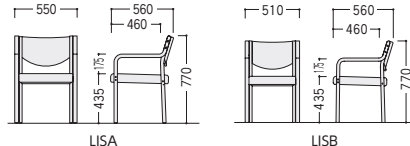

ALOW/ALOM

point 移動・スタッキングに便利な手掛け付

●ナチュラル

●ブラウン

●ナチュラル

スタッキング例

肘付

ナチュラル 65-0151-□ ALOW-HNV-□ **¥62,100**

ブラウン 65-0169-□ ALOW-1NV-□ **¥60,000**

W560×D540×H800 SH440 ●8.0kg

肘なし

ナチュラル 65-0166-□ ALOM-HNV-□ **¥61,300**

ブラウン 65-0167-□ ALOM-1NV-□ **¥61,300**

W540×D540×H800 SH440 ●8.0kg

■張地カラー(ビニールレザー)

■共通仕様

背・座/ビニールレザー張り
ウレタンフォームクッション
肘・脚部/ラバーウッド成型合板
●梱包1脚入

ROAW

point スリムなW510、便利な手掛け付

●ナチュラル

スタッキング例

●ブラウン

肘付

ナチュラル 65-0152-□ ROAW-5NLV-□ **¥53,900**

W510×D625×H820 SH435 ●8.0kg

肘付

ブラウン 65-0153-□ ROAW-1NV-□ **¥53,900**

W510×D625×H820 SH435 ●8.0kg

■張地カラー(ビニールレザー)

■共通仕様

背・座/ビニールレザー張り
座/モールドウレタンフォームクッション
肘・脚部/ラバーウッド成型合板
●梱包2脚入

LISA/LISB

choice サイズはワイドとスリムから選べます

●ワイド(W550)

●スリム(W510)

ワイド/肘付

ナチュラル 65-0154-□ LISA-5NLV-□ **¥47,300**

ブラウン 65-0155-□ LISA-1NV-□ **¥47,300**

W550×D560×H770 SH435 ●8.0kg

肘付

ナチュラル 65-0156-□ LISB-5NLV-□ **¥47,300**

ブラウン 65-0157-□ LISB-1NV-□ **¥47,300**

W510×D560×H770 SH435 ●7.5kg

■張地カラー(ビニールレザー)

■共通仕様

背・座/ビニールレザー張り
座/モールドウレタンフォームクッション
肘・脚部/ラバーウッド成型合板
●梱包2脚入

21Tテーブル

●ナチュラル(5N)

●ブラウン(1N)

■木部カラー

テーブル

65-0168-□ 21T1690ML-□ **¥170,000**

W1600×D900×H699 ●17.9kg

■共通仕様

天板・天板厚/メラミン化粧合板、29mm、反り止め金具付
天板縁材/木質合成樹脂
脚部/ブナ成型合板、アジャスター付