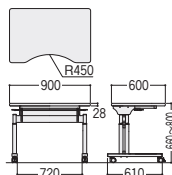

天板高さ調節(1人でも可能です) 脚ベースを足で押さえながらカチッと音がするまでお好みの高さまで上げてください。

折りたたみ操作レバー 両サイドに付いているどちらか一方のレバー操作により、天板のフラップが可能です。

●スタッキング
スタッキングピッチは150mmで効率的に収納できます。

寸法W×D×H	質量kg	商品コード	品番	価格
2100×900×660~800	41.6	66-0418-□	TFIT-2190S-□	¥212,500
2100×750×660~800	39.6	66-0417-□	TFIT-2175S-□	¥212,500
1800×900×660~800	37.4	66-0381-□	TFIT-1890S-□	¥140,000
1800×750×660~800	35.4	66-0382-□	TFIT-1875S-□	¥138,600
1600×900×660~800	34.5	66-0383-□	TFIT-1690S-□	¥140,000
1600×750×660~800	32.5	66-0384-□	TFIT-1675S-□	¥138,600

1人用テーブル

■TFITテーブル

MW(ミディアムウッド)

66-0390-□
TFIT-0960Q-□
¥119,000

W900×D600×H660~800
●21.5kg

天板フラップ例
(スタッキングピッチ150mm)

■TFPSテーブル

MW(ミディアムウッド)

66-0391-□
TFPS-0960Q-□
¥107,400

W900×D600×H600~800
●18kg

使用例

■TWFMテーブル

MW(ミディアムウッド)

66-0438-□
TWFM-0960Q-□
¥109,500

W900×D600×H640~940
●15kg

ラチェット昇降式
ロックレバーを解除後、天板の高さをH640からH940まで15段階20mmピッチで調節可能。

■天板カラー

MW(ミディアムウッド)

IV(アイボリー)

■仕様

天板・天板厚/メラミン化粧板、28mm厚
天板エッジ/木目ソフトエッジ
脚/支柱：φ42.7スチールパイプ
ベース：60×30スチールパイプ
メラミン焼付ナチュラル塗装
●φ50mm双輪キャスター付(ストッパー2ヶ付)
●ラチェット昇降式(20mmピッチ8段階)
●天板ハネ上げ式

■天板カラー

MW(ミディアムウッド)

IV(アイボリー)