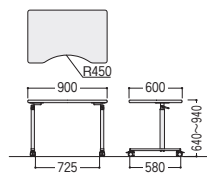

66-0391-□
TFPS-0960Q-□
¥107,400

W900×D600×H600~800
●18kg

使用例

■TWFMテーブル

MW(ミディアムウッド)

66-0438-□
TWFM-0960Q-□
¥109,500

W900×D600×H640~940
●15kg

ラチェット昇降式
ロックレバーを解除後、天板の高さをH640からH940まで15段階20mmピッチで調節可能。

■天板カラー

MW(ミディアムウッド)

IV(アイボリー)

■仕様

天板・天板厚/メラミン化粧板、28mm厚
天板エッジ/木目ソフトエッジ
脚/支柱：φ42.7スチールパイプ
ベース：60×30スチールパイプ
メラミン焼付ナチュラル塗装
●φ50mm双輪キャスター付(ストッパー2ヶ付)
●ラチェット昇降式(20mmピッチ8段階)
●天板ハネ上げ式

■天板カラー

MW(ミディアムウッド)

IV(アイボリー)