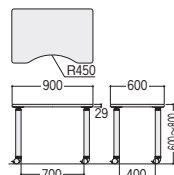

天板高さ調節(1人でも可能です) 脚ベースを足で押さえながらカチッと音がするまでお好みの高さまで上げてください。

折りたたみ操作レバー 両サイドに付いているどちらか一方のレバー操作により、天板のフラップが可能です。

●スタッキング
スタッキングピッチは150mmで効率的に収納できます。

寸法W×D×H	質量kg	商品コード	品番	価格
2100×900×660~800	41.6	66-0418-□	TFIT-2190S-□	¥212,500
2100×750×660~800	39.6	66-0417-□	TFIT-2175S-□	¥212,500
1800×900×660~800	37.4	66-0381-□	TFIT-1890S-□	¥140,000
1800×750×660~800	35.4	66-0382-□	TFIT-1875S-□	¥138,600
1600×900×660~800	34.5	66-0383-□	TFIT-1690S-□	¥140,000
1600×750×660~800	32.5	66-0384-□	TFIT-1675S-□	¥138,600

1人用テーブル

■TFITテーブル

MW(ミディアムウッド)

66-0390-□
TFIT-0960Q-□
¥119,000

W900×D600×H660~800
●21.5kg

天板フラップ例
(スタッキングピッチ150mm)

■TFPSテーブル

MW(ミディアムウッド)

66-0391-□
TFPS-0960Q-□
¥107,400

W900×D600×H600~800
●18kg

使用例

■TWFMテーブル

MW(ミディアムウッド)

66-0438-□
TWFM-0960Q-□
¥109,500

W900×D600×H640~940
●15kg

ラチェット昇降式
ロックレバーを解除後、天板の高さをH640からH940まで15段階20mmピッチで調節可能。

■天板カラー

MW(ミディアムウッド)

IV(アイボリー)

■仕様

天板・天板厚/メラミン化粧板、28mm厚
天板エッジ/木目ソフトエッジ
脚/支柱：φ42.7スチールパイプ
ベース：60×30スチールパイプ
メラミン焼付ナチュラル塗装
●φ50mm双輪キャスター付(ストッパー2ヶ付)
●ラチェット昇降式(20mmピッチ8段階)
●天板ハネ上げ式

■天板カラー

MW(ミディアムウッド)

IV(アイボリー)