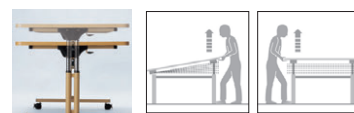

TFITテーブル

TFIT-1890S-MW(ミディアムウッド)

■天板カラー

■共通仕様

天板・天板厚/メラミン化粧板、28mm厚
天板エッジ/木目ソフトエッジ
脚/支柱：φ42.7スチールパイプ
ベース：60×30スチールパイプ
メラミン焼付ナチュラル塗装
●φ50mmアジャスト機能付きリフトロックキャスター
●ラチェット昇降式(20mmピッチ8段階)
●天板ハネ上げ式

●天板高さ調節(ラチェット式)

天板高さ20mmピッチで、8段階の高さ調整ができます。(高さ確認用目盛付)

天板高さ調節(1人でも可能です) 脚ベースを足で押さえながらカチッと音がするまでお好みの高さまで上げてください。

折りたたみ操作レバー 両サイドに付いているどちらか一方のレバー操作により、天板のフラップが可能です。

●スタッキング
スタッキングピッチは150mmで効率的に収納できます。

寸法W×D×H	質量kg	商品コード	品番	価格
2100×900×660~800	41.6	66-0418-□	TFIT-2190S-□	¥212,500
2100×750×660~800	39.6	66-0417-□	TFIT-2175S-□	¥212,500
1800×900×660~800	37.4	66-0381-□	TFIT-1890S-□	¥140,000
1800×750×660~800	35.4	66-0382-□	TFIT-1875S-□	¥138,600
1600×900×660~800	34.5	66-0383-□	TFIT-1690S-□	¥140,000
1600×750×660~800	32.5	66-0384-□	TFIT-1675S-□	¥138,600