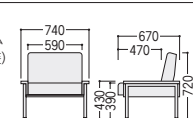

■張地カラー

(ビニールレザー)
[防汚・耐アルコール]
[耐次亜塩素酸性]

B(ブルー) -1

PN(ピンク) -2

M(グリーン) -3