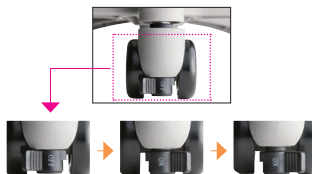

●カラーバリエーション

■特徴

■ウエイトロック機構

キャスターをロック状態にし着座すると自動的にロックがかかり移動しにくくなります。

■背もたれ4段階調整

成長に合わせて背もたれを調整出来ます。座面下の背もたれ調整ハンドルをつかみ調整します。

80-1008-□ TC-2000-□
¥42,700

W470×D435~545 H780~890 SH425~535

■仕様

背/ナイロンメッシュ、P.P.樹脂成型品、樹脂枠部分クッション付
座/ナイロンメッシュ、P.P.樹脂成型品 脚/P.P.樹脂成型品、
ポリウレタン双輪キャスター(ウエイトロック機構付)
●背もたれ前後4段階調整機能 ●ガス圧昇降20kg(低ガス圧)

■オプション

長くご使用していただく為に

破損、汚れてしまった背面パーツ、座面パーツ部分のみの交換が可能です。背面パーツ・座面パーツどちらか一方でも交換が可能です。 ※パーツの交換は工具が必要になります。