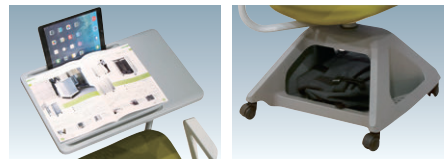

ワークテーブル付 アクティブラーニングチェア / GSSC

●ワークテーブル：右利き位置

●ワークテーブル：左利き位置

ユニバーサルデザイン
ワークテーブルが360°回転できるので、左右の利き腕関係なく、使いやすい方向で作業ができます。

point 大きなワークテーブルでタブレットをいっしょにノートも使えます

ワークテーブル
A4サイズのノートを広げても十分に使える広さを確保した作業天板で、タブレットを立てる溝を標準装備しています。

荷物収納機構
脚部開口部は前後からバックパックやメッセージバッグなどの大きな荷物を収納することができます。

仕様
背・座/一体型樹脂成型品、360度回転機構
背/放熱用空気孔 座/布張りクッション
脚部/荷物収納機構、φ50双輪キャスター、カップホルダー(左右)付
テーブル/樹脂製、タブレットホルダー

クッションカラー(布)

OR(オレンジ) -1	YE(イエロー) -2	OL(オリーブ) -3

80-1073-□ GSSC-2400-ZN-□ ¥136,500
W600×D610×H845 SH435
天板/W570×D370