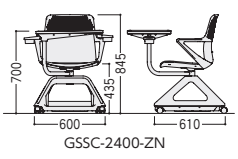

ワークテーブル付 アクティブラーニングチェア / GSSC

●ワークテーブル：右利き位置

●ワークテーブル：左利き位置

ユニバーサルデザイン
ワークテーブルが360°回転できるので、左右の利き腕関係なく、使いやすい方向で作業ができます。

point 大きなワークテーブルでタブレットをいっしょにノートも使えます

ワークテーブル
A4サイズのノートを広げても十分に使える広さを確保した作業天板で、タブレットを立てる溝を標準装備しています。

荷物収納機構
脚部開口部は前後からバックパックやメッセージバッグなどの大きな荷物を収納することができます。

仕様
背・座/一体型樹脂成型品、360度回転機構
背/放熱用空気孔 座/布張りクッション
脚部/荷物収納機構、φ50双輪キャスター、カップホルダー(左右)付
テーブル/樹脂製、タブレットホルダー

クッションカラー(布)

OR(オレンジ) -1	YE(イエロー) -2	OL(オリーブ) -3

80-1073-□ GSSC-2400-ZN-□ ¥136,500
W600×D610×H845 SH435
天板/W570×D370