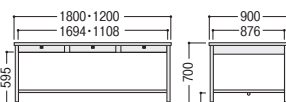

300CG-860S (6人用)

品名	寸法W×D×H/脚間	質量kg	コードホールなし		
			商品コード	品番	価格
平デスク	1600×700×700/1452	30.4	11-3140-0	300CG-167HN	¥79,400
	1400×700×700/1252	27.5	11-3141-0	300CG-147HN	¥76,300
	1200×700×700/1087	23.8	11-3133-0	300CG-127HN	¥59,700
	1000×700×700/887	20.5	11-3142-0	300CG-107HN	¥54,000
セールスマン デスク	4人用 1200×900×700/1108	35.5	11-3143-0	300CG-087HN	¥48,000
	6人用 1800×900×700/1694	50.3	11-3482-0	300CG-860S	¥103,800

■カラー

■仕様

天板/スチール、メラミン化粧板、アルミ+エラストマー樹脂エッジ巻
脚部/スチール、粉体塗装
袖箱/スチール、粉体塗装、オールロック
●付属品/ペントレー(3段袖デスク上段引出しに1ヶ付)、仕切板(袖デスク中・下段引出しに各1枚付)

●平デスク

●セールスマンデスク

■300CG・100CG・100Gデスク引出し

オプション	仕切板	A (ペントレー引出し)		B (中引出し)		
		商品コード	品番	商品コード	品番	
3段袖	A4	A (ペントレー引出し)		B (中引出し)		
		有効内寸/W320×D432×H56 付属品/ペントレー(A-10)×1		有効内寸/W320×D432×H167 付属品/仕切板(B-5)×1		
2段袖	A4	C1 (A4ファイル引出し)		C2 (A4ファイル引出し)		
		有効内寸/W320×D432×H271 付属品/仕切板(B-7)×1		有効内寸/W320×D432×H265 付属品/仕切板(B-7)×1		
300CG	11-0733-0 B-5	¥1,300	11-3350-0 A4-HFN	¥6,500	11-3349-0 A-10	¥1,300*
100CG	11-0734-0 B-7	¥1,300	上記表中のC1・C2引出しに装着できます。		上記表中のA引出しに装着できます。	