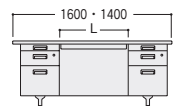

300CGデスク (H700・エッジ巻き天板)

■袖デスクタイプ

両袖デスク

片袖デスク

脇デスク

品名	袖箱タイプ	寸法W×D×H/脚間	質量kg	コードホールなし			コードホール付			コントロール盤
				商品コード	品番	価格	商品コード	品番	価格	
両袖デスク	3段	1600×800×700/722	69.4	11-3134-0	300CG-168N	¥128,100	11-3638-0	300CG-C168N	¥136,100	1
		1600×700×700/722	62.9	11-3130-0	300CG-167N	¥126,100	11-3639-0	300CG-C167N	¥134,100	1
		1400×700×700/522	59.6	11-3135-0	300CG-147N	¥122,300*	11-3640-0	300CG-C147N	¥130,200	1
片袖デスク (パネル付)	3段	1200×700×700/722	42.9	11-3136-0	300CG-127PN	¥83,000*	11-3641-0	300CG-C127PN	¥91,000	1
		1000×700×700/522	39.1	11-3131-0	300CG-107PN	¥81,000*	11-3642-0	300CG-C107PN	¥89,000	1
		1200×700×700/722	41.1	11-3627-0	300CG-127-2PN	¥89,100*	11-3758-0	300CG-C127-2PN	¥97,100	1
片袖デスク	2段	1000×700×700/522	37.3	11-3628-0	300CG-107-2PN	¥83,800*	11-3759-0	300CG-C107-2PN	¥91,800	1
		1200×700×700/722	39.2	11-3137-0	300CG-127N	¥78,700*	11-3643-0	300CG-C127N	¥86,700	1
		1000×700×700/522	35.9	11-3138-0	300CG-107N	¥76,100*	11-3644-0	300CG-C107N	¥84,100	1
片袖デスク	3段	1200×700×700/722	37.4	11-3629-0	300CG-127-2N	¥83,500*	11-3760-0	300CG-C127-2N	¥91,500	1
		1000×700×700/522	34.1	11-3630-0	300CG-107-2N	¥78,000*	11-3761-0	300CG-C107-2N	¥86,000	1
		400×700×700	25.6	11-3132-0	300CG-047N	¥53,500				
脇デスク	2段	400×700×700	24.1	11-3139-0	300CG-047-2N	¥57,300				

●両袖デスク

●片袖デスク

●脇デスク

■平デスクタイプ

平デスク

セールスマンデスク

品名	寸法W×D×H/脚間	質量kg	コードホールなし		
			商品コード	品番	価格
平デスク	1600×700×700/1452	30.4	11-3140-0	300CG-167HN	¥79,400
	1400×700×700/1252	27.5	11-3141-0	300CG-147HN	¥76,300
	1200×700×700/1087	23.8	11-3133-0	300CG-127HN	¥59,700
	1000×700×700/887	20.5	11-3142-0	300CG-107HN	¥54,000
セールスマン デスク	4人用 1200×900×700/1108	35.5	11-3143-0	300CG-087HN	¥48,000
	6人用 1800×900×700/1694	50.3	11-3482-0	300CG-860S	¥103,800

■カラー

■仕様