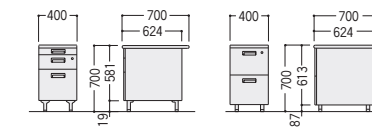

300CG-047N

300CG-047-2N

品名	袖箱タイプ	寸法W×D×H/脚間	質量kg	コードホールなし			コードホール付			コントロール盤
				商品コード	品番	価格	商品コード	品番	価格	
両袖デスク	3段	1600×800×700/722	69.4	11-3134-0	300CG-168N	¥128,100	11-3638-0	300CG-C168N	¥136,100	1
		1600×700×700/722	62.9	11-3130-0	300CG-167N	¥126,100	11-3639-0	300CG-C167N	¥134,100	1
		1400×700×700/522	59.6	11-3135-0	300CG-147N	¥122,300*	11-3640-0	300CG-C147N	¥130,200	1
片袖デスク (パネル付)	3段	1200×700×700/722	42.9	11-3136-0	300CG-127PN	¥83,000*	11-3641-0	300CG-C127PN	¥91,000	1
		1000×700×700/522	39.1	11-3131-0	300CG-107PN	¥81,000*	11-3642-0	300CG-C107PN	¥89,000	1
		1200×700×700/722	41.1	11-3627-0	300CG-127-2PN	¥89,100*	11-3758-0	300CG-C127-2PN	¥97,100	1
片袖デスク	2段	1000×700×700/522	37.3	11-3628-0	300CG-107-2PN	¥83,800*	11-3759-0	300CG-C107-2PN	¥91,800	1
		1200×700×700/722	39.2	11-3137-0	300CG-127N	¥78,700*	11-3643-0	300CG-C127N	¥86,700	1
		1000×700×700/522	35.9	11-3138-0	300CG-107N	¥76,100*	11-3644-0	300CG-C107N	¥84,100	1
片袖デスク	3段	1200×700×700/722	37.4	11-3629-0	300CG-127-2N	¥83,500*	11-3760-0	300CG-C127-2N	¥91,500	1
		1000×700×700/522	34.1	11-3630-0	300CG-107-2N	¥78,000*	11-3761-0	300CG-C107-2N	¥86,000	1
		400×700×700	25.6	11-3132-0	300CG-047N	¥53,500				
脇デスク	2段	400×700×700	24.1	11-3139-0	300CG-047-2N	¥57,300				

●両袖デスク

●片袖デスク

●脇デスク

■平デスクタイプ

平デスク

300CG-167HN

300CG-127HN

セールスマンデスク

300CG-860S (6人用)

品名	寸法W×D×H/脚間	質量kg	コードホールなし		
			商品コード	品番	価格
平デスク	1600×700×700/1452	30.4	11-3140-0	300CG-167HN	¥79,400
	1400×700×700/1252	27.5	11-3141-0	300CG-147HN	¥76,300
	1200×700×700/1087	23.8	11-3133-0	300CG-127HN	¥59,700
	1000×700×700/887	20.5	11-3142-0	300CG-107HN	¥54,000
セールスマン デスク	4人用 1200×900×700/1108	35.5	11-3143-0	300CG-087HN	¥48,000
	6人用 1800×900×700/1694	50.3	11-3482-0	300CG-860S	¥103,800