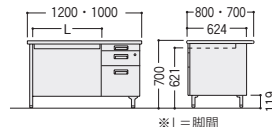

300CG-047N

300CG-047-2N

品名	袖箱タイプ	寸法W×D×H/脚間	質量kg	コードホールなし			コードホール付			コントロール盤
				商品コード	品番	価格	商品コード	品番	価格	
両袖デスク	3段	1600×800×700/722	69.4	11-3134-0	300CG-168N	¥128,100	11-3638-0	300CG-C168N	¥136,100	1
		1600×700×700/722	62.9	11-3130-0	300CG-167N	¥126,100	11-3639-0	300CG-C167N	¥134,100	1
		1400×700×700/522	59.6	11-3135-0	300CG-147N	¥122,300*	11-3640-0	300CG-C147N	¥130,200	1
片袖デスク (パネル付)	3段	1200×700×700/722	42.9	11-3136-0	300CG-127PN	¥83,000*	11-3641-0	300CG-C127PN	¥91,000	1
		1000×700×700/522	39.1	11-3131-0	300CG-107PN	¥81,000*	11-3642-0	300CG-C107PN	¥89,000	1
		1200×700×700/722	41.1	11-3627-0	300CG-127-2PN	¥89,100*	11-3758-0	300CG-C127-2PN	¥97,100	1
片袖デスク	2段	1000×700×700/522	37.3	11-3628-0	300CG-107-2PN	¥83,800*	11-3759-0	300CG-C107-2PN	¥91,800	1
		1200×700×700/722	39.2	11-3137-0	300CG-127N	¥78,700*	11-3643-0	300CG-C127N	¥86,700	1
		1000×700×700/522	35.9	11-3138-0	300CG-107N	¥76,100*	11-3644-0	300CG-C107N	¥84,100	1
片袖デスク	3段	1200×700×700/722	37.4	11-3629-0	300CG-127-2N	¥83,500*	11-3760-0	300CG-C127-2N	¥91,500	1
		1000×700×700/522	34.1	11-3630-0	300CG-107-2N	¥78,000*	11-3761-0	300CG-C107-2N	¥86,000	1
		400×700×700	25.6	11-3132-0	300CG-047N	¥53,500				
脇デスク	2段	400×700×700	24.1	11-3139-0	300CG-047-2N	¥57,300				

●両袖デスク

●片袖デスク

●脇デスク

■平デスクタイプ

平デスク

300CG-167HN

300CG-127HN

セールスマンデスク

300CG-860S (6人用)

品名	寸法W×D×H/脚間	質量kg	コードホールなし		
			商品コード	品番	価格
平デスク	1600×700×700/1452	30.4	11-3140-0	300CG-167HN	¥79,400
	1400×700×700/1252	27.5	11-3141-0	300CG-147HN	¥76,300
	1200×700×700/1087	23.8	11-3133-0	300CG-127HN	¥59,700
	1000×700×700/887	20.5	11-3142-0	300CG-107HN	¥54,000
セールスマン デスク	4人用 1200×900×700/1108	35.5	11-3143-0	300CG-087HN	¥48,000
	6人用 1800×900×700/1694	50.3	11-3482-0	300CG-860S	¥103,800