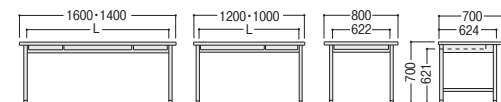

300CG-860S (6人用)

品名	寸法W×D×H/脚間	質量kg	コードホールなし		
			商品コード	品番	価格
平デスク	1600×700×700/1452	30.4	11-3140-0	300CG-167HN	¥79,400
	1400×700×700/1252	27.5	11-3141-0	300CG-147HN	¥76,300
	1200×700×700/1087	23.8	11-3133-0	300CG-127HN	¥59,700
	1000×700×700/887	20.5	11-3142-0	300CG-107HN	¥54,000
セールスマン デスク	4人用 1200×900×700/1108	35.5	11-3143-0	300CG-087HN	¥48,000
	6人用 1800×900×700/1694	50.3	11-3482-0	300CG-860S	¥103,800

■カラー

■仕様

天板/スチール、メラミン化粧板、アルミ+エラストマー樹脂エッジ巻
脚部/スチール、粉体塗装
袖箱/スチール、粉体塗装、オールロック
●付属品/ペントレー(3段袖デスク上段引出しに1ヶ付)、仕切板(袖デスク中・下段引出しに各1枚付)

●平デスク

●セールスマンデスク

■300CG・100CG・100Gデスク引出し

オプション	仕切板	A (ペントレー引出し)		B (中引出し)		
		商品コード	品番	商品コード	品番	
3段袖	A4	A (ペントレー引出し)		B (中引出し)		
		有効内寸/W320×D432×H56 付属品/ペントレー(A-10)×1		有効内寸/W320×D432×H167 付属品/仕切板(B-5)×1		
2段袖	A4	C1 (A4ファイル引出し)		C2 (A4ファイル引出し)		
		有効内寸/W320×D432×H271 付属品/仕切板(B-7)×1		有効内寸/W320×D432×H265 付属品/仕切板(B-7)×1		
300CG	11-0733-0 B-5	¥1,300	11-3350-0 A4-HFN	¥6,500	11-3349-0 A-10	¥1,300*
100CG	11-0734-0 B-7	¥1,300	上記表中のC1・C2引出しに装着できます。		上記表中のA引出しに装着できます。	