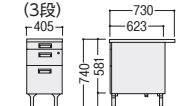

100CGデスク (H740・エッジ巻き天板)

■袖デスクタイプ

両袖デスク

片袖デスク

脇デスク

2人用デスク

品名	袖箱タイプ	寸法W×D×H/脚間L	コードホールなし			
			質量kg	商品コード	品番	価格
両袖デスク	3段	1525×760×740/584	63.6	11-3113-0	100CG-811N	¥126,700★
		1460×730×740/584	62.6	11-3121-0	100CG-821N	¥123,600★
		1370×635×740/522	58.6	11-3122-0	100CG-831N	¥123,200★
片袖デスク (パネル付)	3段	1060×730×740/584	40.3	11-3114-0	100CG-856N	¥87,400★
		1060×635×740/584	39.8	11-3123-0	100CG-866N	¥87,100★
		915×635×740/422	37.2	11-3124-0	100CG-876N	¥85,500★
片袖デスク	3段	1060×730×740/584	37.0	11-3115-0	100CG-851N	¥82,500★
		1060×635×740/584	36.5	11-3125-0	100CG-861N	¥82,000★
		915×635×740/422	34.2	11-3126-0	100CG-871N	¥81,600★
脇デスク	3段	405×730×740	26.1	11-3116-0	100CG-890N	¥53,600★
		405×635×740	25.1	11-3127-0	100CG-800N	¥52,600★
	2段	405×730×740	24.6	11-3117-0	100CG-890-2N	¥56,800★
		405×635×740	23.6	11-3303-0	100CG-800-2N	¥52,700★
2人用デスク	2段	1525×760×740/488	58.5	11-3120-0	100CG-8172PN	¥121,900

●袖デスク寸法図/100Gと同じ

●平デスク

●会議デスク

●セールスマンデスク

■平デスクタイプ

平デスク

会議デスク

セールスマンデスク

100CG-810N(1人用)

品名	寸法W×D×H/脚間L	コードホールなし			
		質量kg	商品コード	品番	価格
平デスク	1060×730×740/949	22.9	11-3118-0	100CG-857N	¥54,200
	1060×635×740/949	22.4	11-3128-0	100CG-867N	¥53,400★
	915×635×740/787	19.4	11-3129-0	100CG-877N	¥51,100★
会議デスク	1525×760×740/1314	33.7	11-3119-0	100CG-817N	¥72,600
セールスマン デスク	1人用 618×450×740/522	12.3	11-3146-0	100CG-810N	¥62,300
	2人用 1200×450×740/1108	21.5	11-3145-0	100CG-820N	¥70,000
	3人用 1800×450×740/1694	28.2	11-3144-0	100CG-830N	¥80,000★

■カラー(100CG)

■仕様(100CG)

天板/スチール、メラミン化粧板、アルミ+エラストマー樹脂エッジ巻
脚部/スチール、粉体塗装
袖箱/スチール、粉体塗装
オールロック ※2人用は単独ロック
●付属品/ペントレー(3段袖デスク上段引出しに1ヶ付)、仕切板(袖デスク中・下段引出しに各1枚付)

100Gグレーデスク (H740・エッジ巻き天板)

■袖デスクタイプ

両袖デスク

片袖デスク

脇デスク