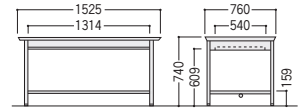

#### ■袖デスクタイプ

両袖デスク

片袖デスク

脇デスク

2人用デスク

品名	袖箱タイプ	寸法W×D×H/脚間L	コードホールなし			
			質量kg	商品コード	品番	価格
両袖デスク	3段	1525×760×740/584	63.6	11-3113-0	100CG-811N	¥126,700★
		1460×730×740/584	62.6	11-3121-0	100CG-821N	¥123,600★
		1370×635×740/522	58.6	11-3122-0	100CG-831N	¥123,200★
片袖デスク (パネル付)	3段	1060×730×740/584	40.3	11-3114-0	100CG-856N	¥87,400★
		1060×635×740/584	39.8	11-3123-0	100CG-866N	¥87,100★
		915×635×740/422	37.2	11-3124-0	100CG-876N	¥85,500★
片袖デスク	3段	1060×730×740/584	37.0	11-3115-0	100CG-851N	¥82,500★
		1060×635×740/584	36.5	11-3125-0	100CG-861N	¥82,000★
		915×635×740/422	34.2	11-3126-0	100CG-871N	¥81,600★
脇デスク	3段	405×730×740	26.1	11-3116-0	100CG-890N	¥53,600★
		405×635×740	25.1	11-3127-0	100CG-800N	¥52,600★
	2段	405×730×740	24.6	11-3117-0	100CG-890-2N	¥56,800★
		405×635×740	23.6	11-3303-0	100CG-800-2N	¥52,700★
2人用デスク	2段	1525×760×740/488	58.5	11-3120-0	100CG-8172PN	¥121,900

●袖デスク寸法図/100Gと同じ

●平デスク

●会議デスク

●セールスマンデスク

#### ■袖デスクタイプ

両袖デスク

片袖デスク

脇デスク

品名	袖箱タイプ	寸法W×D×H/脚間L	コードホールなし			
			質量kg	商品コード	品番	価格
両袖デスク	3段	1525×760×740/584	63.0	11-1744-0	100G-811N	¥126,700
		1460×730×740/584	62.0	11-1745-0	100G-821N	¥123,600
		1370×635×740/522	58.0	11-1746-0	100G-831N	¥123,200
片袖デスク (パネル付)	3段	1060×730×740/584	40.0	11-1748-0	100G-856N	¥87,400
		1060×635×740/584	39.5	11-1750-0	100G-866N	¥87,100
		915×635×740/422	36.9	11-1752-0	100G-876N	¥85,500
片袖デスク	3段	1060×730×740/584	36.7	11-1747-0	100G-851N	¥82,500
		1060×635×740/584	36.2	11-1749-0	100G-861N	¥82,000
		915×635×740/422	33.9	11-1751-0	100G-871N	¥81,600
脇デスク	3段	405×730×740	25.8	11-1753-0	100G-890N	¥53,600
		405×635×740	24.8	11-1742-0	100G-800N	¥53,400
	2段	405×730×740	23.4	11-1754-0	100G-890-2N	¥56,800
		405×635×740	22.4	11-1743-0	100G-800-2N	¥56,100