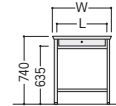

#### ■袖デスクタイプ

両袖デスク

片袖デスク

脇デスク

2人用デスク

品名	袖箱タイプ	寸法W×D×H/脚間L	コードホールなし			
			質量kg	商品コード	品番	価格
両袖デスク	3段	1525×760×740/584	63.6	11-3113-0	100CG-811N	¥126,700★
		1460×730×740/584	62.6	11-3121-0	100CG-821N	¥123,600★
		1370×635×740/522	58.6	11-3122-0	100CG-831N	¥123,200★
片袖デスク (パネル付)	3段	1060×730×740/584	40.3	11-3114-0	100CG-856N	¥87,400★
		1060×635×740/584	39.8	11-3123-0	100CG-866N	¥87,100★
		915×635×740/422	37.2	11-3124-0	100CG-876N	¥85,500★
片袖デスク	3段	1060×730×740/584	37.0	11-3115-0	100CG-851N	¥82,500★
		1060×635×740/584	36.5	11-3125-0	100CG-861N	¥82,000★
		915×635×740/422	34.2	11-3126-0	100CG-871N	¥81,600★
脇デスク	3段	405×730×740	26.1	11-3116-0	100CG-890N	¥53,600★
		405×635×740	25.1	11-3127-0	100CG-800N	¥52,600★
	2段	405×730×740	24.6	11-3117-0	100CG-890-2N	¥56,800★
		405×635×740	23.6	11-3303-0	100CG-800-2N	¥52,700★
2人用デスク	2段	1525×760×740/488	58.5	11-3120-0	100CG-8172PN	¥121,900

●袖デスク寸法図/100Gと同じ

●平デスク

●会議デスク

●セールスマンデスク

#### ■平デスクタイプ

平デスク

会議デスク

セールスマンデスク

100CG-810N(1人用)

品名	寸法W×D×H/脚間L	コードホールなし			
		質量kg	商品コード	品番	価格
平デスク	1060×730×740/949	22.9	11-3118-0	100CG-857N	¥54,200
	1060×635×740/949	22.4	11-3128-0	100CG-867N	¥53,400★
	915×635×740/787	19.4	11-3129-0	100CG-877N	¥51,100★
会議デスク	1525×760×740/1314	33.7	11-3119-0	100CG-817N	¥72,600
セールスマン デスク	1人用 618×450×740/522	12.3	11-3146-0	100CG-810N	¥62,300
	2人用 1200×450×740/1108	21.5	11-3145-0	100CG-820N	¥70,000
	3人用 1800×450×740/1694	28.2	11-3144-0	100CG-830N	¥80,000★