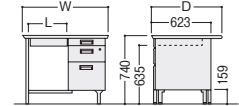

100CGデスク (H740・エッジ巻き天板)

■袖デスクタイプ

両袖デスク

片袖デスク

脇デスク

2人用デスク

品名	袖箱タイプ	寸法W×D×H/脚間L	コードホールなし			
			質量kg	商品コード	品番	価格
両袖デスク	3段	1525×760×740/584	63.6	11-3113-0	100CG-811N	¥126,700★
		1460×730×740/584	62.6	11-3121-0	100CG-821N	¥123,600★
		1370×635×740/522	58.6	11-3122-0	100CG-831N	¥123,200★
片袖デスク (パネル付)	3段	1060×730×740/584	40.3	11-3114-0	100CG-856N	¥87,400★
		1060×635×740/584	39.8	11-3123-0	100CG-866N	¥87,100★
		915×635×740/422	37.2	11-3124-0	100CG-876N	¥85,500★
片袖デスク	3段	1060×730×740/584	37.0	11-3115-0	100CG-851N	¥82,500★
		1060×635×740/584	36.5	11-3125-0	100CG-861N	¥82,000★
		915×635×740/422	34.2	11-3126-0	100CG-871N	¥81,600★
脇デスク	3段	405×730×740	26.1	11-3116-0	100CG-890N	¥53,600★
		405×635×740	25.1	11-3127-0	100CG-800N	¥52,600★
	2段	405×730×740	24.6	11-3117-0	100CG-890-2N	¥56,800★
		405×635×740	23.6	11-3303-0	100CG-800-2N	¥52,700★
2人用デスク	2段	1525×760×740/488	58.5	11-3120-0	100CG-8172PN	¥121,900

●袖デスク寸法図/100Gと同じ

●平デスク

●会議デスク

●セールスマンデスク

■平デスクタイプ

平デスク

会議デスク

セールスマンデスク

100CG-810N(1人用)

品名	寸法W×D×H/脚間L	コードホールなし			
		質量kg	商品コード	品番	価格
平デスク	1060×730×740/949	22.9	11-3118-0	100CG-857N	¥54,200
	1060×635×740/949	22.4	11-3128-0	100CG-867N	¥53,400★
	915×635×740/787	19.4	11-3129-0	100CG-877N	¥51,100★
会議デスク	1525×760×740/1314	33.7	11-3119-0	100CG-817N	¥72,600
セールスマン デスク	1人用 618×450×740/522	12.3	11-3146-0	100CG-810N	¥62,300
	2人用 1200×450×740/1108	21.5	11-3145-0	100CG-820N	¥70,000
	3人用 1800×450×740/1694	28.2	11-3144-0	100CG-830N	¥80,000★

■カラー(100CG)

■仕様(100CG)

天板/スチール、メラミン化粧板、アルミ+エラストマー樹脂エッジ巻
脚部/スチール、粉体塗装
袖箱/スチール、粉体塗装
オールロック ※2人用は単独ロック
●付属品/ペントレー(3段袖デスク上段引出しに1ヶ付)、仕切板(袖デスク中・下段引出しに各1枚付)

100Gグレーデスク (H740・エッジ巻き天板)

■袖デスクタイプ

両袖デスク

片袖デスク

脇デスク