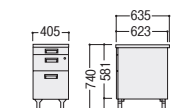

100CGデスク (H740・エッジ巻き天板)

■袖デスクタイプ

両袖デスク

片袖デスク

脇デスク

2人用デスク

品名	袖箱タイプ	寸法W×D×H/脚間L	コードホールなし			
			質量kg	商品コード	品番	価格
両袖デスク	3段	1525×760×740/584	63.6	11-3113-0	100CG-811N	¥126,700★
		1460×730×740/584	62.6	11-3121-0	100CG-821N	¥123,600★
		1370×635×740/522	58.6	11-3122-0	100CG-831N	¥123,200★
片袖デスク (パネル付)	3段	1060×730×740/584	40.3	11-3114-0	100CG-856N	¥87,400★
		1060×635×740/584	39.8	11-3123-0	100CG-866N	¥87,100★
		915×635×740/422	37.2	11-3124-0	100CG-876N	¥85,500★
片袖デスク	3段	1060×730×740/584	37.0	11-3115-0	100CG-851N	¥82,500★
		1060×635×740/584	36.5	11-3125-0	100CG-861N	¥82,000★
		915×635×740/422	34.2	11-3126-0	100CG-871N	¥81,600★
脇デスク	3段	405×730×740	26.1	11-3116-0	100CG-890N	¥53,600★
		405×635×740	25.1	11-3127-0	100CG-800N	¥52,600★
	2段	405×730×740	24.6	11-3117-0	100CG-890-2N	¥56,800★
		405×635×740	23.6	11-3303-0	100CG-800-2N	¥52,700★
2人用デスク	2段	1525×760×740/488	58.5	11-3120-0	100CG-8172PN	¥121,900

●袖デスク寸法図/100Gと同じ

●平デスク

●会議デスク

●セールスマンデスク

■平デスクタイプ

平デスク

会議デスク

セールスマンデスク

100CG-810N(1人用)

品名	寸法W×D×H/脚間L	コードホールなし			
		質量kg	商品コード	品番	価格
平デスク	1060×730×740/949	22.9	11-3118-0	100CG-857N	¥54,200
	1060×635×740/949	22.4	11-3128-0	100CG-867N	¥53,400★
	915×635×740/787	19.4	11-3129-0	100CG-877N	¥51,100★
会議デスク	1525×760×740/1314	33.7	11-3119-0	100CG-817N	¥72,600
セールスマン デスク	1人用 618×450×740/522	12.3	11-3146-0	100CG-810N	¥62,300
	2人用 1200×450×740/1108	21.5	11-3145-0	100CG-820N	¥70,000
	3人用 1800×450×740/1694	28.2	11-3144-0	100CG-830N	¥80,000★

■カラー(100CG)

■仕様(100CG)

天板/スチール、メラミン化粧板、アルミ+エラストマー樹脂エッジ巻
脚部/スチール、粉体塗装
袖箱/スチール、粉体塗装
オールロック ※2人用は単独ロック
●付属品/ペントレー(3段袖デスク上段引出しに1ヶ付)、仕切板(袖デスク中・下段引出しに各1枚付)

100Gグレーデスク (H740・エッジ巻き天板)

■袖デスクタイプ

両袖デスク

片袖デスク

脇デスク