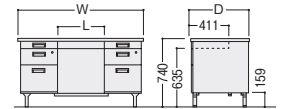

100CGデスク (H740・エッジ巻き天板)

■袖デスクタイプ

両袖デスク

片袖デスク

脇デスク

2人用デスク

品名	袖箱タイプ	寸法W×D×H/脚間L	コードホールなし			
			質量kg	商品コード	品番	価格
両袖デスク	3段	1525×760×740/584	63.6	11-3113-0	100CG-811N	¥126,700★
		1460×730×740/584	62.6	11-3121-0	100CG-821N	¥123,600★
		1370×635×740/522	58.6	11-3122-0	100CG-831N	¥123,200★
片袖デスク (パネル付)	3段	1060×730×740/584	40.3	11-3114-0	100CG-856N	¥87,400★
		1060×635×740/584	39.8	11-3123-0	100CG-866N	¥87,100★
		915×635×740/422	37.2	11-3124-0	100CG-876N	¥85,500★
片袖デスク	3段	1060×730×740/584	37.0	11-3115-0	100CG-851N	¥82,500★
		1060×635×740/584	36.5	11-3125-0	100CG-861N	¥82,000★
		915×635×740/422	34.2	11-3126-0	100CG-871N	¥81,600★
脇デスク	3段	405×730×740	26.1	11-3116-0	100CG-890N	¥53,600★
		405×635×740	25.1	11-3127-0	100CG-800N	¥52,600★
	2段	405×730×740	24.6	11-3117-0	100CG-890-2N	¥56,800★
		405×635×740	23.6	11-3303-0	100CG-800-2N	¥52,700★
2人用デスク	2段	1525×760×740/488	58.5	11-3120-0	100CG-8172PN	¥121,900

●袖デスク寸法図/100Gと同じ

●平デスク

●会議デスク

●セールスマンデスク

■平デスクタイプ

平デスク

会議デスク

セールスマンデスク

100CG-810N(1人用)

品名	寸法W×D×H/脚間L	コードホールなし			
		質量kg	商品コード	品番	価格
平デスク	1060×730×740/949	22.9	11-3118-0	100CG-857N	¥54,200
	1060×635×740/949	22.4	11-3128-0	100CG-867N	¥53,400★
	915×635×740/787	19.4	11-3129-0	100CG-877N	¥51,100★
会議デスク	1525×760×740/1314	33.7	11-3119-0	100CG-817N	¥72,600
セールスマン デスク	1人用 618×450×740/522	12.3	11-3146-0	100CG-810N	¥62,300
	2人用 1200×450×740/1108	21.5	11-3145-0	100CG-820N	¥70,000
	3人用 1800×450×740/1694	28.2	11-3144-0	100CG-830N	¥80,000★

■カラー(100CG)

■仕様(100CG)

天板/スチール、メラミン化粧板、アルミ+エラストマー樹脂エッジ巻
脚部/スチール、粉体塗装
袖箱/スチール、粉体塗装
オールロック ※2人用は単独ロック
●付属品/ペントレー(3段袖デスク上段引出しに1ヶ付)、仕切板(袖デスク中・下段引出しに各1枚付)

100Gグレーデスク (H740・エッジ巻き天板)

■袖デスクタイプ

両袖デスク

片袖デスク

脇デスク