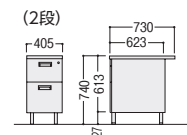

100CGデスク (H740・エッジ巻き天板)

■袖デスクタイプ

両袖デスク

片袖デスク

脇デスク

2人用デスク

品名	袖箱タイプ	寸法W×D×H/脚間L	コードホールなし			
			質量kg	商品コード	品番	価格
両袖デスク	3段	1525×760×740/584	63.6	11-3113-0	100CG-811N	¥126,700★
		1460×730×740/584	62.6	11-3121-0	100CG-821N	¥123,600★
		1370×635×740/522	58.6	11-3122-0	100CG-831N	¥123,200★
片袖デスク (パネル付)	3段	1060×730×740/584	40.3	11-3114-0	100CG-856N	¥87,400★
		1060×635×740/584	39.8	11-3123-0	100CG-866N	¥87,100★
		915×635×740/422	37.2	11-3124-0	100CG-876N	¥85,500★
片袖デスク	3段	1060×730×740/584	37.0	11-3115-0	100CG-851N	¥82,500★
		1060×635×740/584	36.5	11-3125-0	100CG-861N	¥82,000★
		915×635×740/422	34.2	11-3126-0	100CG-871N	¥81,600★
脇デスク	3段	405×730×740	26.1	11-3116-0	100CG-890N	¥53,600★
		405×635×740	25.1	11-3127-0	100CG-800N	¥52,600★
	2段	405×730×740	24.6	11-3117-0	100CG-890-2N	¥56,800★
		405×635×740	23.6	11-3303-0	100CG-800-2N	¥52,700★
2人用デスク	2段	1525×760×740/488	58.5	11-3120-0	100CG-8172PN	¥121,900

●袖デスク寸法図/100Gと同じ

●平デスク

●会議デスク

●セールスマンデスク

■平デスクタイプ

平デスク

会議デスク

セールスマンデスク

100CG-810N(1人用)

品名	寸法W×D×H/脚間L	コードホールなし			
		質量kg	商品コード	品番	価格
平デスク	1060×730×740/949	22.9	11-3118-0	100CG-857N	¥54,200
	1060×635×740/949	22.4	11-3128-0	100CG-867N	¥53,400★
	915×635×740/787	19.4	11-3129-0	100CG-877N	¥51,100★
会議デスク	1525×760×740/1314	33.7	11-3119-0	100CG-817N	¥72,600
セールスマン デスク	1人用 618×450×740/522	12.3	11-3146-0	100CG-810N	¥62,300
	2人用 1200×450×740/1108	21.5	11-3145-0	100CG-820N	¥70,000
	3人用 1800×450×740/1694	28.2	11-3144-0	100CG-830N	¥80,000★

■カラー(100CG)

■仕様(100CG)

天板/スチール、メラミン化粧板、アルミ+エラストマー樹脂エッジ巻
脚部/スチール、粉体塗装
袖箱/スチール、粉体塗装
オールロック ※2人用は単独ロック
●付属品/ペントレー(3段袖デスク上段引出しに1ヶ付)、仕切板(袖デスク中・下段引出しに各1枚付)

100Gグレーデスク (H740・エッジ巻き天板)

■袖デスクタイプ

両袖デスク

片袖デスク

脇デスク