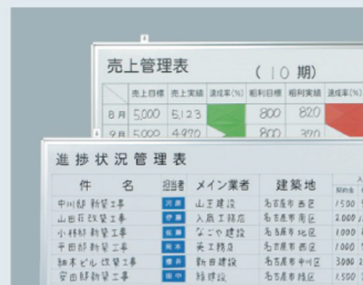

エコノミータイプ

Nシリーズ

Nシリーズ P.24

半永久に剥がれない罫線
“レーザー罫引”

罫引加工 P.26

ボード管理術 P.29
レーザー罫引でのオリジナル罫引フォーム

ホワイト
ボード壁掛

ホワイト
ボード脚付

透明
ボード

映写対応
ホワイト
ボード

省スペース
ホワイト
ボード

掲示板
(室内)

掲示板
(屋外)

案内板

ポスター
パネル

Pシリーズ
ホワイトボード
・黒板・掲示板