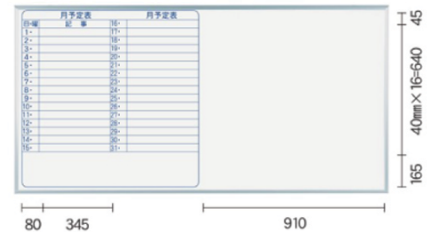

MH23 G ¥12,600
板面寸法/W910×H610
有効寸法/W870×H570
粉受長さ/L=900

暗線入り

MH36X G ¥37,200
板面寸法/W1810×H910
有効寸法/W1770×H870
粉受長さ/L=1800

MH34X G ¥26,300
板面寸法/W1210×H910
有効寸法/W1170×H870
粉受長さ/L=1200

タテ使いの場合は指定をお願いします
粉受はヨコ使いの長さでセットされています。
タテ使いでご使用予定の際は、品番の末尾に「U」をご記入の上ご注文願います。

別注サイズ対応致します

お客様の用途に合わせたサイズを製作致します。
お気軽にご相談ください。

■ 作図に便利な暗線入り！

ボード表面に同系色のホーロー釉薬で方眼を焼成加工しますので半永久に消えません。
50mm間隔の点線と実線を組み合わせた方眼になっており文字や図形がきれいに書けます。

予定表 36 サイズ

月予定表

MH36Y G ¥38,600
板面寸法/W1810×H910
有効寸法/W1770×H870
粉受長さ/L=1800

月予定表

MH36YS G ¥38,800
板面寸法/W1810×H910
有効寸法/W1770×H870
粉受長さ/L=1800

月予定表

MH36MH G ¥38,600
板面寸法/W1810×H910
有効寸法/W1770×H870
粉受長さ/L=1800

その他のサイズの予定表 P.18

【付属品】

34 サイズ (W1210×H910) 以上
■ イレーザー (大)
■ ボードマーカー (黒・赤) 各1本
■ マグネット2ヶ

33 サイズ (W910×H910) 以下
■ イレーザー (小)
■ ボードマーカー (黒) 1本
■ マグネット2ヶ

ホワイトボード壁掛

ホワイトボード脚付

透明ボード

映写対応ホワイトボード

省スペースホワイトボード

掲示板 (室内)

掲示板 (屋外)