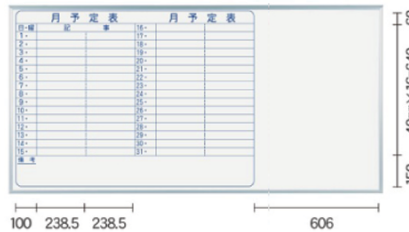

MH23 G ¥12,600
板面寸法/W910×H610
有効寸法/W870×H570
粉受長さ/L=900

暗線入り

MH36X G ¥37,200
板面寸法/W1810×H910
有効寸法/W1770×H870
粉受長さ/L=1800

MH34X G ¥26,300
板面寸法/W1210×H910
有効寸法/W1170×H870
粉受長さ/L=1200

タテ使いの場合は指定をお願いします
粉受はヨコ使いの長さでセットされています。
タテ使いでご使用予定の際は、品番の末尾に「U」をご記入の上ご注文願います。

別注サイズ対応致します

お客様の用途に合わせたサイズを製作致します。
お気軽にご相談ください。

■ 作図に便利な暗線入り！

ボード表面に同系色のホーロー釉薬で方眼を焼成加工しますので半永久に消えません。
50mm間隔の点線と実線を組み合わせた方眼になっており文字や図形がきれいに書けます。

予定表 36 サイズ

月予定表

MH36Y G ¥38,600
板面寸法/W1810×H910
有効寸法/W1770×H870
粉受長さ/L=1800

月予定表

MH36YS G ¥38,800
板面寸法/W1810×H910
有効寸法/W1770×H870
粉受長さ/L=1800

月予定表

MH36MH G ¥38,600
板面寸法/W1810×H910
有効寸法/W1770×H870
粉受長さ/L=1800

その他のサイズの予定表 P.18

【付属品】

34 サイズ (W1210×H910) 以上
■ イレーザー (大)
■ ボードマーカー (黒・赤) 各1本
■ マグネット2ヶ

33 サイズ (W910×H910) 以下
■ イレーザー (小)
■ ボードマーカー (黒) 1本
■ マグネット2ヶ

ホワイトボード壁掛

ホワイトボード脚付

透明ボード

映写対応ホワイトボード

省スペースホワイトボード

掲示板 (室内)

掲示板 (屋外)