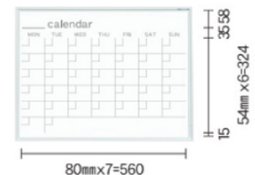

スケジュール

**MR23Y** オープン価格  
板面寸法/W910×H610  
有効寸法/W882×H582  
粉受長さ/L=455

スケジュール

**MR2Y** オープン価格  
板面寸法/W610×H460  
有効寸法/W582×H432  
粉受長さ/L=305

カレンダー

**MR33W** オープン価格  
板面寸法/W910×H910  
有効寸法/W882×H882  
粉受長さ/L=455

カレンダー

**MR23W** オープン価格  
板面寸法/W910×H610  
有効寸法/W882×H582  
粉受長さ/L=455

カレンダー

**MR22W** オープン価格  
板面寸法/W610×H610  
有効寸法/W582×H582  
粉受長さ/L=305

カレンダー

**MR2W** オープン価格  
板面寸法/W610×H460  
有効寸法/W582×H432  
粉受長さ/L=305

スケジュール

**MR23S** オープン価格  
板面寸法/W910×H610  
有効寸法/W882×H582  
粉受長さ/L=455

スケジュール

**MR22S** オープン価格  
板面寸法/W610×H610  
有効寸法/W582×H582  
粉受長さ/L=305

スケジュール

**MR2S** オープン価格  
板面寸法/W610×H460  
有効寸法/W582×H432  
粉受長さ/L=305

【付属品】

**34 サイズ**  
(W1210×H910) 以上  
■レーザー(大)  
■ボードマーカー(黒・赤)各1本  
■マグネット2ヶ

**33 サイズ**  
(W910×H910) 以下  
■レーザー(小)  
■ボードマーカー(黒)1本  
■マグネット2ヶ

ホワイト  
ボード壁掛

ホワイト  
ボード脚付

透明  
ボード

映写対応  
ホワイト  
ボード

省スペース  
ホワイト  
ボード