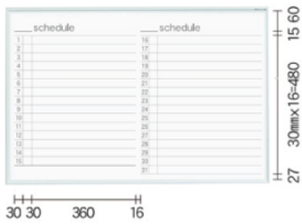

スケジュール

**MR36Y** オープン価格  
板面寸法/W1810×H910  
有効寸法/W1782×H882  
粉受長さ/L=905

スケジュール

**MR34Y** オープン価格  
板面寸法/W1210×H910  
有効寸法/W1182×H882  
粉受長さ/L=605

スケジュール

**MR33Y** オープン価格  
板面寸法/W910×H910  
有効寸法/W882×H882  
粉受長さ/L=455

スケジュール

**MR23Y** オープン価格  
板面寸法/W910×H610  
有効寸法/W882×H582  
粉受長さ/L=455

スケジュール

**MR2Y** オープン価格  
板面寸法/W610×H460  
有効寸法/W582×H432  
粉受長さ/L=305

カレンダー

**MR33W** オープン価格  
板面寸法/W910×H910  
有効寸法/W882×H882  
粉受長さ/L=455

カレンダー

**MR23W** オープン価格  
板面寸法/W910×H610  
有効寸法/W882×H582  
粉受長さ/L=455

カレンダー

**MR22W** オープン価格  
板面寸法/W610×H610  
有効寸法/W582×H582  
粉受長さ/L=305

カレンダー

**MR2W** オープン価格  
板面寸法/W610×H460  
有効寸法/W582×H432  
粉受長さ/L=305

スケジュール

**MR23S** オープン価格  
板面寸法/W910×H610  
有効寸法/W882×H582  
粉受長さ/L=455

スケジュール

**MR22S** オープン価格  
板面寸法/W610×H610  
有効寸法/W582×H582  
粉受長さ/L=305

スケジュール

**MR2S** オープン価格  
板面寸法/W610×H460  
有効寸法/W582×H432  
粉受長さ/L=305