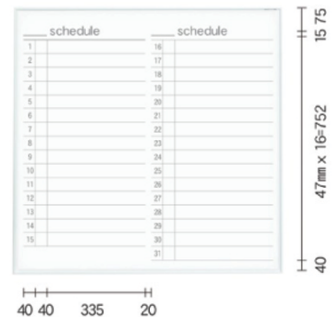

スケジュール

**MR36Y** オープン価格  
板面寸法/W1810×H910  
有効寸法/W1782×H882  
粉受長さ/L=905

スケジュール

**MR34Y** オープン価格  
板面寸法/W1210×H910  
有効寸法/W1182×H882  
粉受長さ/L=605

スケジュール

**MR33Y** オープン価格  
板面寸法/W910×H910  
有効寸法/W882×H882  
粉受長さ/L=455

スケジュール

**MR23Y** オープン価格  
板面寸法/W910×H610  
有効寸法/W882×H582  
粉受長さ/L=455

スケジュール

**MR2Y** オープン価格  
板面寸法/W610×H460  
有効寸法/W582×H432  
粉受長さ/L=305

カレンダー

**MR33W** オープン価格  
板面寸法/W910×H910  
有効寸法/W882×H882  
粉受長さ/L=455

カレンダー

**MR23W** オープン価格  
板面寸法/W910×H610  
有効寸法/W882×H582  
粉受長さ/L=455

カレンダー

**MR22W** オープン価格  
板面寸法/W610×H610  
有効寸法/W582×H582  
粉受長さ/L=305

カレンダー

**MR2W** オープン価格  
板面寸法/W610×H460  
有効寸法/W582×H432  
粉受長さ/L=305

スケジュール

**MR23S** オープン価格  
板面寸法/W910×H610  
有効寸法/W882×H582  
粉受長さ/L=455

スケジュール

**MR22S** オープン価格  
板面寸法/W610×H610  
有効寸法/W582×H582  
粉受長さ/L=305

スケジュール

**MR2S** オープン価格  
板面寸法/W610×H460  
有効寸法/W582×H432  
粉受長さ/L=305