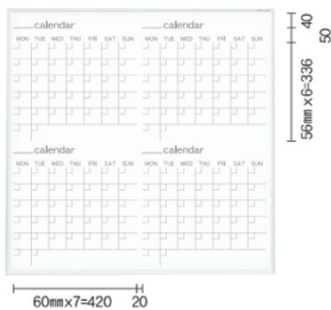

スケジュール

**MR36Y** オープン価格  
板面寸法/W1810×H910  
有効寸法/W1782×H882  
粉受長さ/L=905

スケジュール

**MR34Y** オープン価格  
板面寸法/W1210×H910  
有効寸法/W1182×H882  
粉受長さ/L=605

スケジュール

**MR33Y** オープン価格  
板面寸法/W910×H910  
有効寸法/W882×H882  
粉受長さ/L=455

スケジュール

**MR23Y** オープン価格  
板面寸法/W910×H610  
有効寸法/W882×H582  
粉受長さ/L=455

スケジュール

**MR2Y** オープン価格  
板面寸法/W610×H460  
有効寸法/W582×H432  
粉受長さ/L=305

カレンダー

**MR33W** オープン価格  
板面寸法/W910×H910  
有効寸法/W882×H882  
粉受長さ/L=455

カレンダー

**MR23W** オープン価格  
板面寸法/W910×H610  
有効寸法/W882×H582  
粉受長さ/L=455

カレンダー

**MR22W** オープン価格  
板面寸法/W610×H610  
有効寸法/W582×H582  
粉受長さ/L=305

カレンダー

**MR2W** オープン価格  
板面寸法/W610×H460  
有効寸法/W582×H432  
粉受長さ/L=305

スケジュール

**MR23S** オープン価格  
板面寸法/W910×H610  
有効寸法/W882×H582  
粉受長さ/L=455

スケジュール

**MR22S** オープン価格  
板面寸法/W610×H610  
有効寸法/W582×H582  
粉受長さ/L=305

スケジュール

**MR2S** オープン価格  
板面寸法/W610×H460  
有効寸法/W582×H432  
粉受長さ/L=305