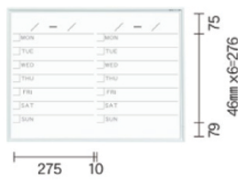

スケジュール

**MR23Y** オープン価格  
板面寸法/W910×H610  
有効寸法/W882×H582  
粉受長さ/L=455

スケジュール

**MR2Y** オープン価格  
板面寸法/W610×H460  
有効寸法/W582×H432  
粉受長さ/L=305

カレンダー

**MR33W** オープン価格  
板面寸法/W910×H910  
有効寸法/W882×H882  
粉受長さ/L=455

カレンダー

**MR23W** オープン価格  
板面寸法/W910×H610  
有効寸法/W882×H582  
粉受長さ/L=455

カレンダー

**MR22W** オープン価格  
板面寸法/W610×H610  
有効寸法/W582×H582  
粉受長さ/L=305

カレンダー

**MR2W** オープン価格  
板面寸法/W610×H460  
有効寸法/W582×H432  
粉受長さ/L=305

スケジュール

**MR23S** オープン価格  
板面寸法/W910×H610  
有効寸法/W882×H582  
粉受長さ/L=455

スケジュール

**MR22S** オープン価格  
板面寸法/W610×H610  
有効寸法/W582×H582  
粉受長さ/L=305

スケジュール

**MR2S** オープン価格  
板面寸法/W610×H460  
有効寸法/W582×H432  
粉受長さ/L=305

【付属品】

**34 サイズ**  
(W1210×H910) 以上  
■レーザー(大)  
■ボードマーカー(黒・赤)各1本  
■マグネット2ヶ

**33 サイズ**  
(W910×H910) 以下  
■レーザー(小)  
■ボードマーカー(黒)1本  
■マグネット2ヶ

ホワイト  
ボード壁掛

ホワイト  
ボード脚付

透明  
ボード

映写対応  
ホワイト  
ボード

省スペース  
ホワイト  
ボード