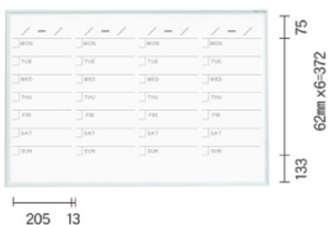

スケジュール

**MR23Y** オープン価格  
板面寸法/W910×H610  
有効寸法/W882×H582  
粉受長さ/L=455

スケジュール

**MR2Y** オープン価格  
板面寸法/W610×H460  
有効寸法/W582×H432  
粉受長さ/L=305

カレンダー

**MR33W** オープン価格  
板面寸法/W910×H910  
有効寸法/W882×H882  
粉受長さ/L=455

カレンダー

**MR23W** オープン価格  
板面寸法/W910×H610  
有効寸法/W882×H582  
粉受長さ/L=455

カレンダー

**MR22W** オープン価格  
板面寸法/W610×H610  
有効寸法/W582×H582  
粉受長さ/L=305

カレンダー

**MR2W** オープン価格  
板面寸法/W610×H460  
有効寸法/W582×H432  
粉受長さ/L=305

スケジュール

**MR23S** オープン価格  
板面寸法/W910×H610  
有効寸法/W882×H582  
粉受長さ/L=455

スケジュール

**MR22S** オープン価格  
板面寸法/W610×H610  
有効寸法/W582×H582  
粉受長さ/L=305

スケジュール

**MR2S** オープン価格  
板面寸法/W610×H460  
有効寸法/W582×H432  
粉受長さ/L=305

【付属品】

**34 サイズ**  
(W1210×H910) 以上  
■レーザー(大)  
■ボードマーカー(黒・赤)各1本  
■マグネット2ヶ

**33 サイズ**  
(W910×H910) 以下  
■レーザー(小)  
■ボードマーカー(黒)1本  
■マグネット2ヶ

ホワイト  
ボード壁掛

ホワイト  
ボード脚付

透明  
ボード

映写対応  
ホワイト  
ボード

省スペース  
ホワイト  
ボード