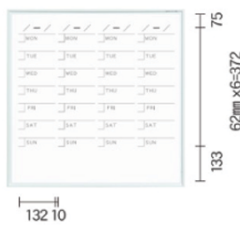

スケジュール

**MR36Y** オープン価格  
板面寸法/W1810×H910  
有効寸法/W1782×H882  
粉受長さ/L=905

スケジュール

**MR34Y** オープン価格  
板面寸法/W1210×H910  
有効寸法/W1182×H882  
粉受長さ/L=605

スケジュール

**MR33Y** オープン価格  
板面寸法/W910×H910  
有効寸法/W882×H882  
粉受長さ/L=455

スケジュール

**MR23Y** オープン価格  
板面寸法/W910×H610  
有効寸法/W882×H582  
粉受長さ/L=455

スケジュール

**MR2Y** オープン価格  
板面寸法/W610×H460  
有効寸法/W582×H432  
粉受長さ/L=305

カレンダー

**MR33W** オープン価格  
板面寸法/W910×H910  
有効寸法/W882×H882  
粉受長さ/L=455

カレンダー

**MR23W** オープン価格  
板面寸法/W910×H610  
有効寸法/W882×H582  
粉受長さ/L=455

カレンダー

**MR22W** オープン価格  
板面寸法/W610×H610  
有効寸法/W582×H582  
粉受長さ/L=305

カレンダー

**MR2W** オープン価格  
板面寸法/W610×H460  
有効寸法/W582×H432  
粉受長さ/L=305

スケジュール

**MR23S** オープン価格  
板面寸法/W910×H610  
有効寸法/W882×H582  
粉受長さ/L=455

スケジュール

**MR22S** オープン価格  
板面寸法/W610×H610  
有効寸法/W582×H582  
粉受長さ/L=305

スケジュール

**MR2S** オープン価格  
板面寸法/W610×H460  
有効寸法/W582×H432  
粉受長さ/L=305