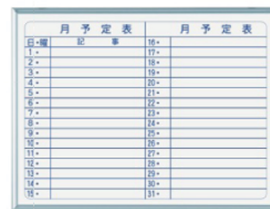

月予定表

MV2Y G ¥7,700
板面寸法/W610×H460
有効寸法/W582×H432
粉受長さ/L=600