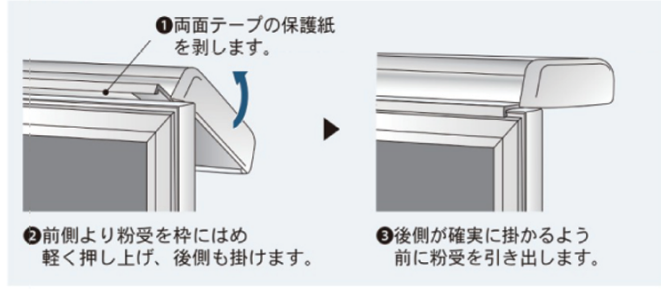

## Standard スチールホワイト

MAJIシリーズのスモールサイズです。  
 吊具の位置を変えてタテ・ヨコ使いが可能です。  
 スチール板面でホーローに比べて軽量が特長です。

MAJIシリーズS 特長

**簡単取付！スライド型プラスチック吊具**  
 アルミ枠の後側に吊具の溝をひっかけ、前側に倒すようにアルミ枠の溝に吊具の前部をはめます。

粉受取付方

無地

**MV2 G ¥6,300**  
 板面寸法/W610×H460  
 有効寸法/W582×H432  
 粉受長さ/L=600