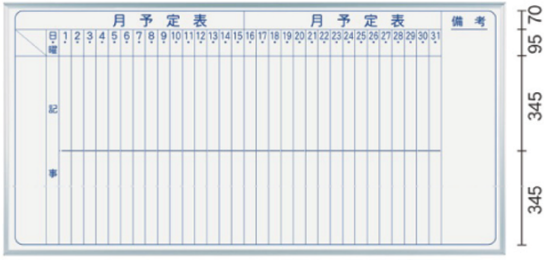

月予定表

110 45mm x 32=1440 200
MV36M G ¥28,100
板面寸法/W1810×H910
有効寸法/W1770×H870
粉受長さ/L=1800