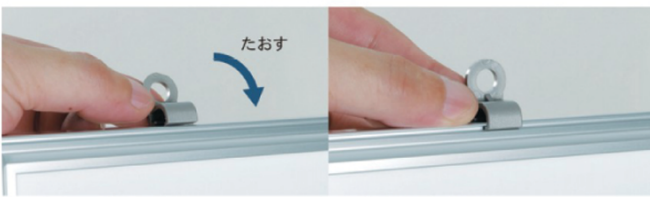

## Standard スチールホワイト

MAJIシリーズのスモールサイズです。  
 吊具の位置を変えてタテ・ヨコ使いが可能です。  
 スチール板面でホーローに比べて軽量が特長です。

MAJIシリーズS 特長

**簡単取付！スライド型プラスチック吊具**  
 アルミ枠の後側に吊具の溝をひっかけ、前側に倒すようにアルミ枠の溝に吊具の前部をはめます。

粉受取付方

無地

**MV2 G ¥6,300**  
 板面寸法/W610×H460  
 有効寸法/W582×H432  
 粉受長さ/L=600