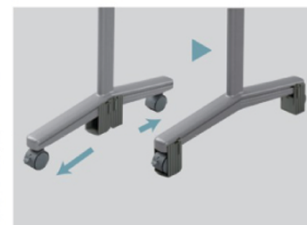

- レーザー (大)
- ボードマーカー (黒・赤) 各1本
- マグネット2ヶ

■ 安全なプラスチックコーナー

■ マーカーボックス付

■ ワンタッチ板面ストッパー

左右どちらかのワンタッチ
ストッパーのプッシュ部を
押し、板面を軽く回転でき、
また確実に固定します。■ キャスター固定
ストッパー付スライドカバーをキャスターに
かぶせて、しっかりと固定します。ホワイト
ボード壁掛ホワイト
ボード脚付透明
ボード映写対応
ホワイト
ボード省スペース
ホワイト
ボード掲示板
(室内)掲示板
(屋外)