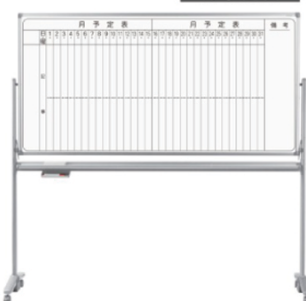

AX36TDMN G ¥100,000
外形寸法 / W1924×D570×H1847
板面寸法 / W1810×H920
有効寸法 / W1760×H870

月予定表