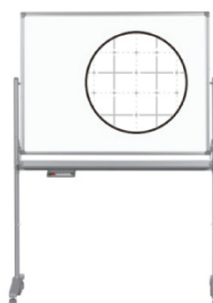

AX34TDXN G ¥83,000
外形寸法 / W1324×D570×H1847
板面寸法 / W1210×H920
有効寸法 / W1160×H870

予定表 / 無地

月予定表