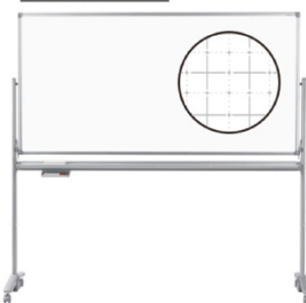

AX36TDXN G ¥102,000
外形寸法 / W1924×D570×H1847
板面寸法 / W1810×H920
有効寸法 / W1760×H870