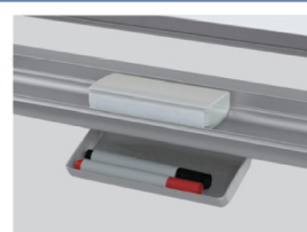

- レーザー (大)
- ボードマーカー (黒・赤) 各1本
- マグネット2ヶ

■ 安全なプラスチックコーナー

■ マーカーボックス付

■ ワンタッチ板面ストッパー

左右どちらかのワンタッチ
ストッパーのプッシュ部を
押し、板面を軽く回転でき、
また確実に固定します。■ キャスター固定
ストッパー付スライドカバーをキャスターに
かぶせて、しっかりと固定します。ホワイト
ボード壁掛ホワイト
ボード脚付透明
ボード映写対応
ホワイト
ボード省スペース
ホワイト
ボード掲示板
(室内)掲示板
(屋外)