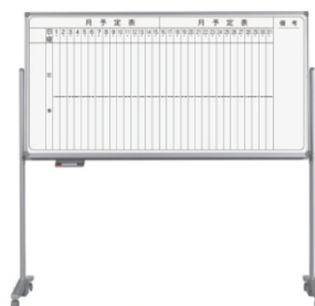

脚付

最高級ホワイトボード

快適なオフィス空間にマッチした
ハイグレードタイプです。
使い勝手はもちろん、洗練された
デザインのAXシリーズです。

無地 / 無地

AX36TN G ¥75,200
外形寸法 / W1903×D570×H1842
板面寸法 / W1810×H920
有効寸法 / W1760×H870

AX34TN G ¥64,400
外形寸法 / W1303×D570×H1842
板面寸法 / W1210×H920
有効寸法 / W1160×H870

暗線入 / 無地

AX36TXN G ¥78,800
外形寸法 / W1903×D570×H1842
板面寸法 / W1810×H920
有効寸法 / W1760×H870

AX34TXN G ¥66,900
外形寸法 / W1303 ×D570×H1842
板面寸法 / W1210×H920
有効寸法 / W1160×H870

予定表 / 無地

月予定表

AX36TYN G ¥80,500
外形寸法 / W1903×D570×H1842
板面寸法 / W1810×H920
有効寸法 / W1760×H870

月予定表

AX34TYN G ¥67,700
外形寸法 / W1303×D570×H1842
板面寸法 / W1210×H920
有効寸法 / W1160×H870

月予定表

AX36TMN G ¥80,500
外形寸法 / W1903×D570×H1842
板面寸法 / W1810×H920
有効寸法 / W1760×H870

月予定表

AX34TMN G ¥67,700
外形寸法 / W1303×D570×H1842
板面寸法 / W1210×H920
有効寸法 / W1160×H870

- イレーサー (大)
- ボードマーカー (黒・赤) 各1本
- マグネット 2ヶ

安全なプラスチックコーナー

マーカーボックス付

ボード下部でも書きやすい
傾斜付キャスター固定
ストッパー付

傾斜がついてボード下部でも書きやすく、消しカスが舞いにくい構造です。また板面をしっかり固定します。

スライドカバーをキャスターにかぶせて、しっかりと固定します。

ホワイト
ボード壁掛ホワイト
ボード脚付透明
ボード映写対応
ホワイト
ボード省スペース
ホワイト
ボード掲示板
(室内)掲示板
(屋外)