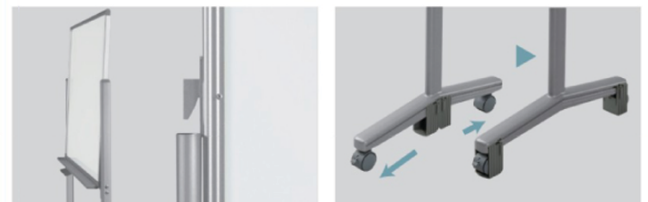

スケジュール

AX36TSN G ¥85,700
外形寸法 / W1903×D570×H1842
板面寸法 / W1810×H920
有効寸法 / W1760×H870
※日付マグネット 2ヶ月分付

スケジュール

AX34TSN G ¥71,200
外形寸法 / W1303×D570×H1842
板面寸法 / W1210×H920
有効寸法 / W1160×H870
※日付マグネット 2ヶ月分付

【付属品】

- イレーサー (大)
- ボードマーカー (黒・赤) 各1本
- マグネット 2ヶ

安全なプラスチックコーナー

マーカーボックス付

ボード下部でも書きやすい
傾斜付キャスター固定
ストッパー付

傾斜がついてボード下部でも書きやすく、消しカスが舞いにくい構造です。また板面をしっかり固定します。

スライドカバーをキャスターにかぶせて、しっかりと固定します。

ホワイト
ボード壁掛ホワイト
ボード脚付透明
ボード映写対応
ホワイト
ボード省スペース
ホワイト
ボード掲示板
(室内)掲示板
(屋外)