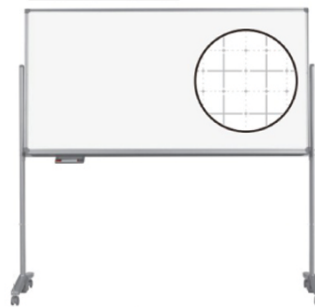

AX36TXN G ¥78,800
外形寸法 / W1903×D570×H1842
板面寸法 / W1810×H920
有効寸法 / W1760×H870