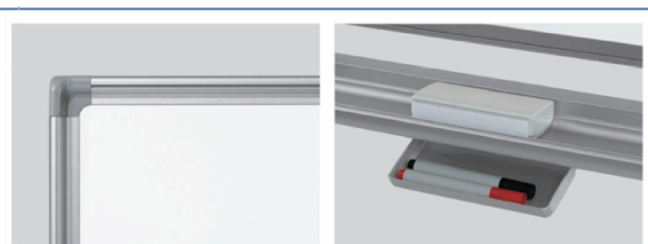

スケジュール

AX36TSN G ¥85,700
外形寸法 / W1903×D570×H1842
板面寸法 / W1810×H920
有効寸法 / W1760×H870
※日付マグネット 2ヶ月分付

スケジュール

AX34TSN G ¥71,200
外形寸法 / W1303×D570×H1842
板面寸法 / W1210×H920
有効寸法 / W1160×H870
※日付マグネット 2ヶ月分付

【付属品】

- イレーサー (大)
- ボードマーカー (黒・赤) 各1本
- マグネット 2ヶ

安全なプラスチックコーナー

マーカーボックス付

ボード下部でも書きやすい
傾斜付キャスター固定
ストッパー付

傾斜がついてボード下部でも書きやすく、消しカスが舞いにくい構造です。また板面をしっかり固定します。

スライドカバーをキャスターにかぶせて、しっかりと固定します。

ホワイト
ボード壁掛ホワイト
ボード脚付透明
ボード映写対応
ホワイト
ボード省スペース
ホワイト
ボード掲示板
(室内)掲示板
(屋外)