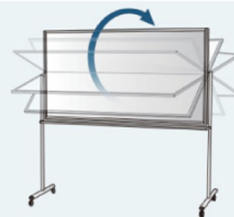

両面

スチール

ホワイト
ボード壁掛ホワイト
ボード脚付透明
ボード映写対応
ホワイト
ボード省スペース
ホワイト
ボード掲 示 板
(室 内)掲 示 板
(屋 外)

案 内 板

ポスター
パネ ルPシリーズ
ホワイトボード
・黒板・掲示板ボードパー
ティション展 示
パネ ルミラー
ボ ー ドカ ラー
ボ ー ド木目調・
木枠ボード

店 舗 用 品

工 事 写 真 用
黒 板ボ ー ド
文 具スチール
グリー ン
黒 板

月予定表

MV34TDMN **G** ¥54,200
外形寸法 / W1326×D610×H1840
板面寸法 / W1210×H910
有効寸法 / W1170×H870

【付属品】

- レーザー (大)
- ボードマーカー (黒・赤) 各1本
- マグネット 2ヶ

簡単！ワンタッチで回転！

両面脚付ホワイトボード

■安全なプラスチックコーナー

■ワンタッチ板面ストッパー