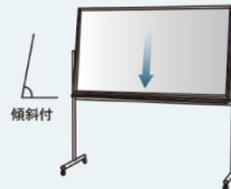

## 【付属品】

- イレーザ(大)
- ボードマーカー(黒・赤)各1本
- マグネット2ヶ

下部でも書きやすい!  
消しカスが舞いにくい!

片面脚付ホワイトボード