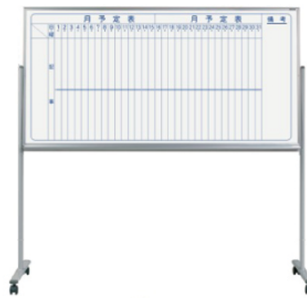

MV36TMN **G** ¥53,600
外形寸法/W1902×D610×H1810
板面寸法/W1810×H910
有効寸法/W1770×H870

月予定表