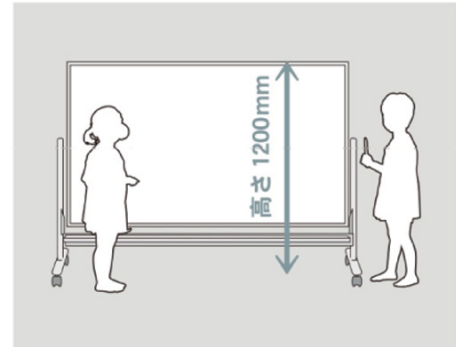

部品一覧

ホーローホワイト/黒板

MSHL36TDN G ¥67,500
外形寸法/W1926×D610×H1200
板面寸法/W1810×H910
有効寸法/W1770×H870

MSHL34TDN G ¥57,500
外形寸法/W1326×D610×H1200
板面寸法/W1210×H910
有効寸法/W1170×H870

02-10

黒板とホワイトボードが使える

ホワイトボード/黒板脚付ボード

両面

ニッケル
ホーロー

スチール

G

ホーローホワイト/黒板

MSH36TDN G ¥68,000
外形寸法/W1926×D610×H1840
板面寸法/W1810×H910
有効寸法/W1770×H870

MSH34TDN G ¥58,000
外形寸法/W1326×D610×H1840
板面寸法/W1210×H910
有効寸法/W1170×H870

02-11

脚付ホワイトボード+巻上映写スクリーン

スクリーン付脚付ボード

両面

ニッケル
ホーロー

スクリーン使用時

MHHTD36 ¥157,000
外形寸法/W1920×D610×H2200
板面寸法/W1810×H910
有効寸法/W1770×H870
スクリーンサイズ/W1800×H1800