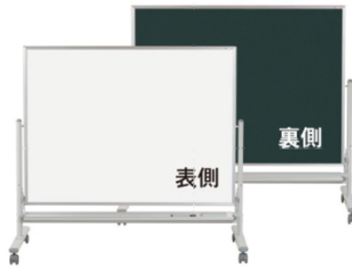

ポスター
パネル

[Pシリーズ]
ホワイトボード
・黒板・掲示板

ボードパー
ティション

展 示
パネル

ミラー
ボード

カラー
ボード

木目調・
木枠ボード

店舗用品

工事写真用
黒板

ボード
文具

スチール
グリーン
黒板

学校用教材

式典用品

室名札・
サイン

学校教室用
黒板

スクリーン
・ハンガー

部品一覧

ホーローホワイト/黒板

MSHL36TDN G ¥67,500
外形寸法/W1926×D610×H1200
板面寸法/W1810×H910
有効寸法/W1770×H870

MSHL34TDN G ¥57,500
外形寸法/W1326×D610×H1200
板面寸法/W1210×H910
有効寸法/W1170×H870

02-10

黒板とホワイトボードが使える

ホワイトボード/黒板脚付ボード

両面