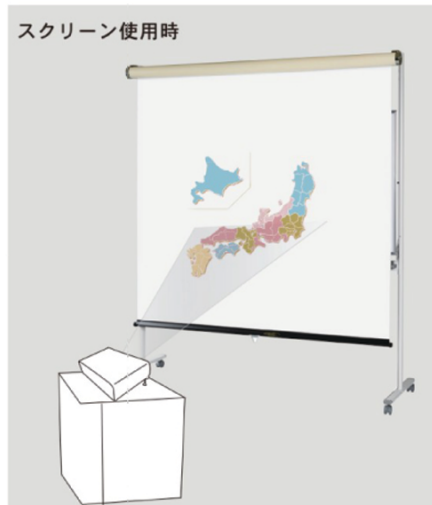

部品一覧

ホーローホワイト/黒板

MSHL36TDN G ¥67,500
外形寸法/W1926×D610×H1200
板面寸法/W1810×H910
有効寸法/W1770×H870

MSHL34TDN G ¥57,500
外形寸法/W1326×D610×H1200
板面寸法/W1210×H910
有効寸法/W1170×H870

02-10

黒板とホワイトボードが使える

ホワイトボード/黒板脚付ボード

両面

ニッケル
ホーロー

スチール

G

ホーローホワイト/黒板

MSH36TDN G ¥68,000
外形寸法/W1926×D610×H1840
板面寸法/W1810×H910
有効寸法/W1770×H870

MSH34TDN G ¥58,000
外形寸法/W1326×D610×H1840
板面寸法/W1210×H910
有効寸法/W1170×H870

02-11

脚付ホワイトボード+巻上映写スクリーン

スクリーン付脚付ボード

両面

ニッケル
ホーロー

スクリーン使用時

MHHTD36 ¥157,000
外形寸法/W1920×D610×H2200
板面寸法/W1810×H910
有効寸法/W1770×H870
スクリーンサイズ/W1800×H1800