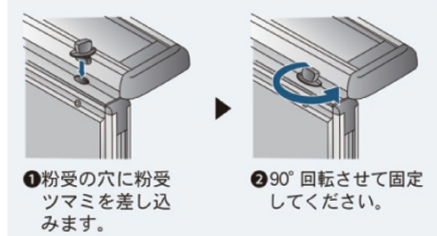

NEW

運賃別途
H=1500以上

壁付

UM58N **G** ¥150,000
板面寸法/W2410×H1520
有効寸法/W2370×H1480
粉受長さ/L=2400

UM56N **G** ¥110,000
板面寸法/W1810×H1520
有効寸法/W1770×H1480
粉受長さ/L=1800

UM48N **G** ¥82,800
板面寸法/W2410×H1210
有効寸法/W2370×H1170
粉受長さ/L=2400

UM46N **G** ¥64,900
板面寸法/W1810×H1210
有効寸法/W1770×H1170
粉受長さ/L=1800

【付属品】

- ■UM メラミンフォームイレーザ 1個
- ■ボードマーカー (黒・赤)各1本
- ■マグネット2ヶ

1. 1 板面への記入はホワイトボードマーカーをご使用ください。消去時はUMメラミンフォームイレーザをご使用ください。
2. 2 通常ホワイトボードのような頻繁な書き消しには不向きですが、軽度の書き込みは可能です。また、通常ホワイトボードと比較して消去性は劣ります。

UM58N, UM56N, UM48N, UM46NはL金具での取付けとなります。

UMボード

映写対応ホワイトボード

映写しながら書き消し可能!

ホワイトボードマーカーとUMメラミンフォームイレーザをご使用ください。

壁掛

UM36N **G** ¥49,800
板面寸法/W1810×H910
有効寸法/W1770×H870
粉受長さ/L=1800

UM34N **G** ¥32,800
板面寸法/W1210×H910
有効寸法/W1170×H870
粉受長さ/L=1200

【付属品】

- ■UM メラミンフォームイレーザ
- ■ボードマーカー (黒・赤)各1本
- ■マグネット2ヶ

粉受取付方

スライド型吊金具取付方