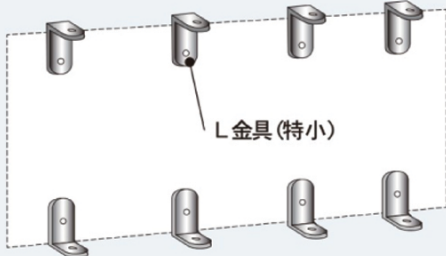

UM46N **G** ¥64,900
板面寸法/W1810×H1210
有効寸法/W1770×H1170
粉受長さ/L=1800

【付属品】

- UM メラミンフォームイレーザ 1個
- ボードマーカー (黒・赤)各1本
- マグネット2ヶ

- 1 板面への記入はホワイトボードマーカーをご使用ください。消去時はUMメラミンフォームイレーザをご使用ください。
- 2 通常ホワイトボードのような頻繁な書き消しには不向きですが、軽度の書き込みは可能です。また、通常ホワイトボードと比較して消去性は劣ります。

UM58N, UM56N, UM48N, UM46NはL金具での取付けとなります。

UMボード

映写対応ホワイトボード

映写しながら書き消し可能!

ホワイトボードマーカーとUMメラミンフォームイレーザをご使用ください。

壁掛

UM36N **G** ¥49,800
板面寸法/W1810×H910
有効寸法/W1770×H870
粉受長さ/L=1800

UM34N **G** ¥32,800
板面寸法/W1210×H910
有効寸法/W1170×H870
粉受長さ/L=1200