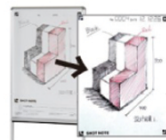

UM36T G ¥84,600
外形寸法/W1926×D610×H1840
板面寸法/W1810×H910
有効寸法/W1770×H870

UM34T G ¥69,800
外形寸法/W1326×D610×H1840
板面寸法/W1210×H910
有効寸法/W1170×H870

- 1 板面への記入はホワイトボードマーカーをご使用ください。消去時はUMメラミンフォームイレーザをご使用ください。
- 2 通常のホワイトボードのような頻繁な書き消しには不向きですが、軽度の書き込みは可能です。また、通常のホワイトボードと比較して消去性は劣ります。

スマートフォンアプリ SHOT NOTE 対応ホワイトボード

デジアナボード

片面

アナボード × SHOT NOTE

・反射なし！ぴったり自動補正！

SHOT NOTE アプリを起動し、カメラでホワイトボードを撮影すると、四隅のマークを読み取り、自動でホワイトボードを画面ピッタリに取り込みます。

・簡単管理！簡単共有！

上部にある日付と番号は、OCR機能により、簡単に管理できます。また、取り込みデータはメールなどで共有することができます。

・プロジェクターの投影可能！

マイカセラミック製法により、従来にないリアルな映像が再現できます。無反射ホワイトボード面のエンボス化により、広視野角(拡散射機能)を実現。

※投影された画像を SHOT NOTE アプリで撮影することはできません。

UMAJIRUSHI × KING JIM

無料でアプリをダウンロード

iPhone 対応 Android 対応

※必ず最新の対応情報をキングジムHPよりご確認ください。
※「App Store」はApple Inc.の商標です。
※「Android」は、Google Inc.の商標です。
※「Evernote」は、Evernote Corporationの商標です。
※「KING JIM」、「ショットノート」、「SHOT NOTE」は、株式会社キングジムの商標または登録商標です。

【付属品】

- UMメラミンフォームイレーザ 1個
- ボードマーカー(黒・赤)各1本
- マグネット2ヶ

SNB34T G ¥68,500
外形寸法/W939×D557×H1850
板面寸法/W883×H1180
質量/約15kg

SNB23T G ¥39,800
外形寸法/W636×D460×H1620
板面寸法/W583×H880
質量/約10kg

ホワイトボード壁掛

ホワイトボード脚付

透明ボード

映写対応ホワイトボード