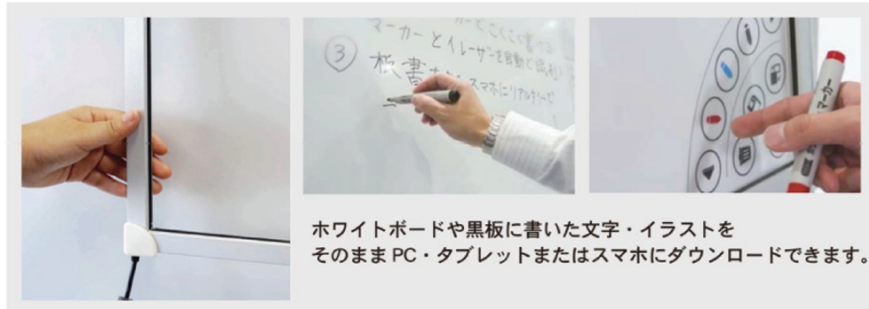

- 既存のホワイトボードが電子ボードに変身！
- タッチフレームをマグネットでホワイトボードに取付けるだけ！
- 市販のボードマーカー・イレーザの使用が可能！
- タッチフレームのサイズは46・55・62インチの3種類。

PG：ピンクゴールド

B：ブラック

S：シルバー

ホワイトボードや黒板に書いた文字・イラストをそのままPC・タブレットまたはスマホにダウンロードできます。

タッチフレームセット

品番	外形寸法	板面有効寸法	価格(税抜)
JM-900 PG/B/S (46インチタッチフレームセット)	W1062×H615	W980×H533	オープン
JM-1200 PG/B/S (55インチタッチフレームセット)	W1252×H721	W1170×H639	
JM-1500 PG/B/S (62インチタッチフレームセット)	W1420×H820	W1338×H738	

タッチフレーム色 / PG：ピンクゴールド、 B：ブラック、 S：シルバー
対応OS / Windows 8,10, mac os 10.10以上

- ※タッチフレームのみではご使用いただけません。ホワイトボード、黒板等へ取付けてご使用ください。
- ※タブレット・スマホへのダウンロードはインターネットへの接続と専用アプリが必要です。

UMAJIRUSHI + BOARD@白板家[®]

- 白板家と馬印製ホワイトボードのコラボレーション！
- 馬印製ホワイトボードにタッチフレームをぴったり合わせました。
- 板面は耐久性に優れたホーロー製。