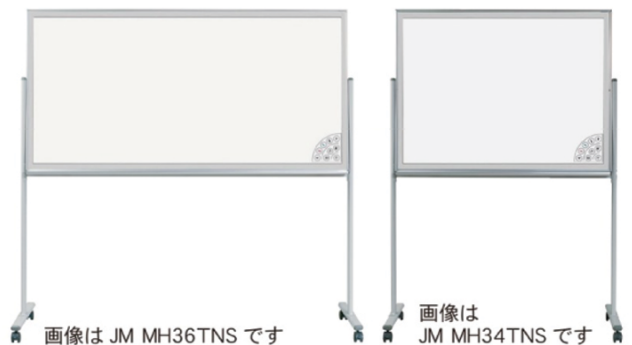

- 既存のホワイトボードが電子ボードに変身！
- タッチフレームをマグネットでホワイトボードに取付けるだけ！
- 市販のボードマーカー・イレーザの使用が可能！
- タッチフレームのサイズは46・55・62インチの3種類。

PG：ピンクゴールド

B：ブラック

S：シルバー

ホワイトボードや黒板に書いた文字・イラストをそのままPC・タブレットまたはスマホにダウンロードできます。

タッチフレームセット

品番	外形寸法	板面有効寸法	価格(税抜)
JM-900 PG/B/S (46インチタッチフレームセット)	W1062×H615	W980×H533	オープン
JM-1200 PG/B/S (55インチタッチフレームセット)	W1252×H721	W1170×H639	
JM-1500 PG/B/S (62インチタッチフレームセット)	W1420×H820	W1338×H738	

タッチフレーム色 / PG：ピンクゴールド、 B：ブラック、 S：シルバー
対応OS / Windows 8,10, mac os 10.10以上

- ※タッチフレームのみではご使用いただけません。ホワイトボード、黒板等へ取付けてご使用ください。
- ※タブレット・スマホへのダウンロードはインターネットへの接続と専用アプリが必要です。

UMAJIRUSHI + BOARD@白板家[®]

- 白板家と馬印製ホワイトボードのコラボレーション！
- 馬印製ホワイトボードにタッチフレームをぴったり合わせました。
- 板面は耐久性に優れたホーロー製。

ホワイトボード・スタンドセット

品番	外形寸法	板面有効寸法	価格(税抜)
JM MH34TN B/S (タッチフレームセット+馬印製ホーローホワイトボード)	W1302×D610×H1810	W1137×H835	オープン
JM MH36TN B/S (タッチフレームセット+馬印製ホーローホワイトボード)	W1902×D610×H1810	W1733×H833	

タッチフレーム色 / B：ブラック、 S：シルバー
対応OS / Windows 8,10, mac os 10.10以上

- ※タブレット・スマホへのダウンロードはインターネットへの接続と専用アプリが必要です。

R508P ¥1,500
外形寸法／幅150×奥58×高42
セット／本体1個×スベア1個

R508S-2P ¥1,000
外形寸法／幅150×奥50×高40
セット／スベア2個