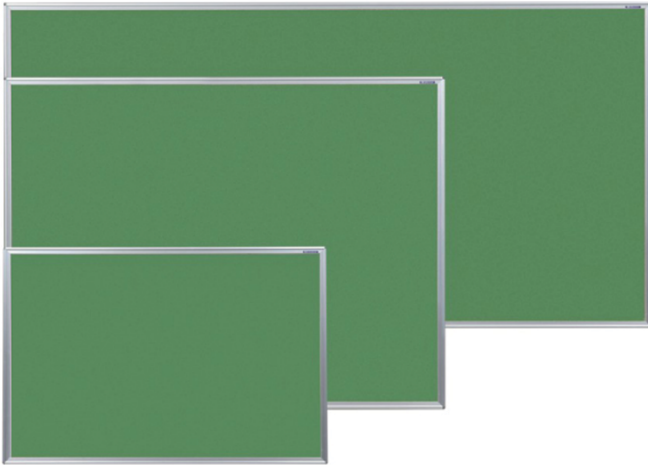

ツウウェイ掲示板

ツウウェイ掲示板 (910 グリーン)

品番	板面寸法	板面有効寸法	価格(税抜)
KB23-910	W910×H610	W870×H570	¥14,500
KB34-910	W1210×H910	W1170×H870	¥25,600
KB36-910	W1810×H910	W1770×H870	¥36,500

ツウウェイ掲示板 (912 アイボリー)

品番	板面寸法	板面有効寸法	価格(税抜)
KB23-912	W910×H610	W870×H570	¥14,500
KB34-912	W1210×H910	W1170×H870	¥25,600
KB36-912	W1810×H910	W1770×H870	¥36,500

ツウウェイ掲示板カラーアルミ枠 (912 アイボリー)

品番	板面寸法	板面有効寸法	価格(税抜)
KB23C-912	W910×H610	W870×H570	¥14,700
KB34C-912	W1210×H910	W1170×H870	¥26,000
KB36C-912	W1810×H910	W1770×H870	¥37,000

! 下部固定金具は 34、36 サイズに付属します。必ず取付けてご使用下さい。

マグネットが使えるビニールレザー

浅いエンボス柄のすっきりしたデザインです。
場所に合わせて2色からお選びいただけます。

表面材

910グリーン

912アイボリー

ワンウェイ掲示板とホワイトボードが1枚になりました

コンビボード (壁掛)

写真/KHK36-741 ブルー ¥31,000

※ホワイトボード部分のみ粉受が付きまます。

711クールグレー (2:1)

741ブルー (2:1)

ワンウェイ掲示板/ホーローホワイトボード

	品番	板面寸法	板面有効寸法	価格(税抜)
グレー	KHK34-711	W1210×H910	W1170×H870	¥22,000
グレー	KHK36-711	W1810×H910	W1770×H870	¥31,000
ブルー	KHK34-741	W1210×H910	W1170×H870	¥22,000
ブルー	KHK36-741	W1810×H910	W1770×H870	¥31,000