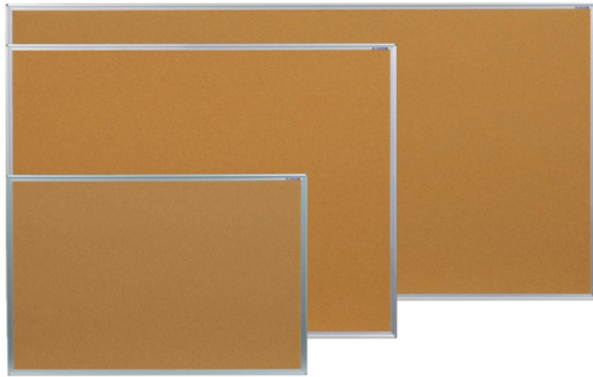

コルク掲示板

ホワイト
ボード壁掛

ホワイト
ボード脚付

透明
ボード

映写対応
ホワイト
ボード

省スペース
ホワイト
ボード

掲 示 板
(室 内)

掲 示 板
(屋 外)

店 舗 用 品

工 事 写 真 用
黒 板

ボ ー ド
文 具

スチール
グリー ン
黒 板

学 校 用 教 材

式 典 用 品

室 名 札 ・
サ イ ン

学 校 教 室 用
黒 板

スクリー ン
・ハ ン ガ ー

部 品 一 覧

ワンウェイ掲示板 (天然コルク)

品 番	板面寸法	板面有効寸法	価格(税抜)
KBC23	W910×H610	W870×H570	¥10,800
KBC34	W1210×H910	W1170×H870	¥17,800
KBC36	W1810×H910	W1770×H870	¥25,300

ワンウェイ掲示板カラーアルミ枠 (天然コルク)

品 番	板面寸法	板面有効寸法	価格(税抜)
KBC23C	W910×H610	W870×H570	¥10,800
KBC34C	W1210×H910	W1170×H870	¥17,800
KBC36C	W1810×H910	W1770×H870	¥25,300

! 下部固定金具は 34、36 サイズに付属します。必ず取付けてご使用下さい。

2mm厚の天然コルク

表面にコルクを使うと、クッション性が非常によくなり、ピンの抜き差しが楽になります。コルクはどこにでも合わせられるカラーです。

表面材

天然コルク (2mm厚)

コルク柄ツーウェイ掲示板

ツーウェイ掲示板 (コルク柄)

品 番	板面寸法	板面有効寸法	価格(税抜)
KBMC23	W910×H610	W870×H570	¥14,700
KBMC34	W1210×H910	W1170×H870	¥26,000
KBMC36	W1810×H910	W1770×H870	¥37,000