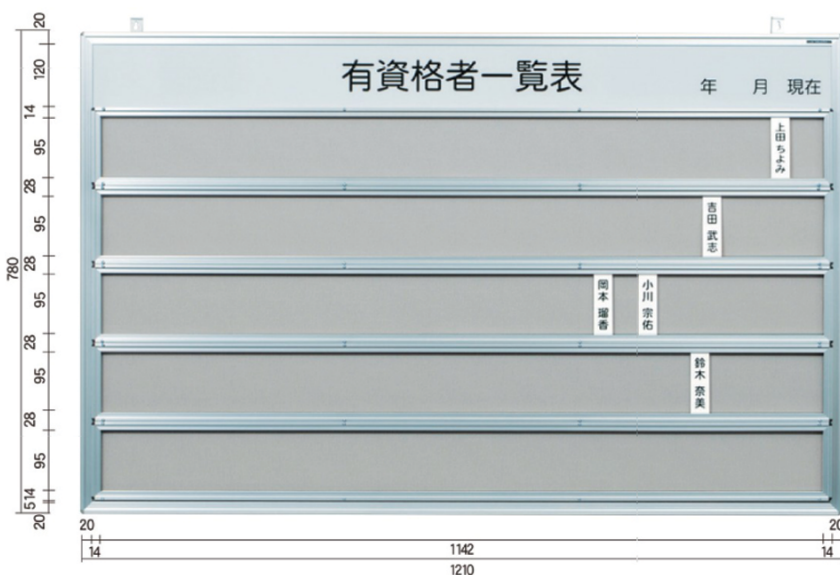

カラーボード (イエロー)※粉受なし

品番	板面寸法	板面有効寸法	価格(税抜)
KFY23	W910×H610	W870×H570	¥ 9,800
KFY34	W1210×H910	W1170×H870	¥18,600
KFY36	W1810×H910	W1770×H870	¥23,800

スチール製カラーボード

付属品

マグネットの掲示はもちろん、ホワイトボードマーカーでの書き消しも可能です。

- ・マーカー (黒) 1本
- ・イレーザ1個
- ・吊具 2個
- ・マグネット 4個

表面材

ソフトピンク

グリーン

イエロー

アクリルプレート (3mm厚) を落とし込み式レールに入れて表示する

ホルダーレール付表示板

KFR1278 ¥60,000
板面寸法/W1210×H780

❗ アクリルプレートは別売です。

落とし込み式にてアクリルプレートをセットします。

40×100のアクリルが最大140枚表示できます。

アクリルプレート ¥1,600

40×100 (3mm厚) カット文字貼り

❗ 複雑な文字貼と当社で判断される場合はその都度お見積もりさせていただきます。

ホワイトボード壁掛

ホワイトボード脚付

透明ボード

映写対応ホワイトボード

省スペースホワイトボード

掲示板 (室内)

掲示板 (屋外)

案内板

ポスターパネル

Pシリーズ
ホワイトボード
・黒板・掲示板

ボードパーティション