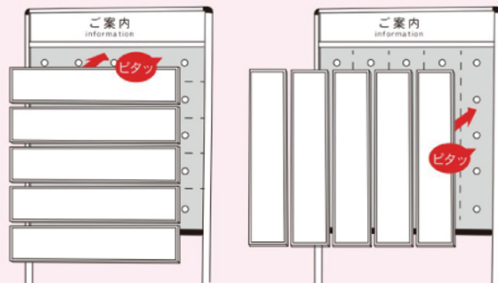

● 片面スチールホワイトボードプレート5枚付

EY917TY ¥80,000
 外形寸法/W937×D557×H1680
 プレートサイズ/176×880
 プレート有効寸法/160×864

木目調会場案内板 P.106

簡単! マグネットでプレート取付け!

取付け

ヨコ仕様

タテ仕様

※どちらでもお使い頂けます

取外し

裏面よりそれぞれの穴から指でプレートを押し取外します。

ホワイトボードに筆文字が書ける!

ご案内書き、書道の指導に
 ホワイトボード専用書道セット
筆タツ子
 Brush touch

筆タッチ P.121

- ホワイトボード壁掛
- ホワイトボード脚付
- 透明ボード
- 映写対応ホワイトボード
- 省スペースホワイトボード
- 掲示板(室内)
- 掲示板(屋外)
- 案内板
- ポスターパネル
- Pシリーズホワイトボード・黒板・掲示板
- ボードパーティション
- 展示パネル
- ミラーボード
- カラーボード
- 木目調・木枠ボード
- 店舗用品
- 工事写真用黒板
- ボード文具
- スチールグリーン黒板
- 学校用教材
- 式典用品
- 室名札・サイン
- 学校教室用黒板
- スクリーン・ハンガー
- 部品一覧