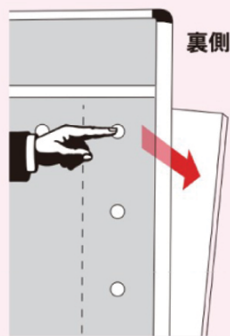

● 片面スチールホワイトボードプレート5枚付

EY917TY ¥80,000
 外形寸法/W937×D557×H1680
 プレートサイズ/176×880
 プレート有効寸法/160×864

木目調会場案内板 P.106

簡単! マグネットでプレート取付け!

取付け

ヨコ仕様

タテ仕様

※どちらでもお使い頂けます

取外し

裏面よりそれぞれの穴から指でプレートを押し取外します。

ホワイトボードに筆文字が書ける!

ご案内書き、書道の指導に
 ホワイトボード専用書道セット
筆タツ子
 Brush touch

筆タッチ P.121

- ホワイトボード壁掛
- ホワイトボード脚付
- 透明ボード
- 映写対応ホワイトボード
- 省スペースホワイトボード
- 掲示板(室内)
- 掲示板(屋外)
- 案内板
- ポスターパネル
- Pシリーズホワイトボード・黒板・掲示板
- ボードパーティション
- 展示パネル
- ミラーボード
- カラーボード
- 木目調・木枠ボード
- 店舗用品
- 工事写真用黒板
- ボード文具
- スチールグリーン黒板
- 学校用教材
- 式典用品
- 室名札・サイン
- 学校教室用黒板
- スクリーン・ハンガー
- 部品一覧