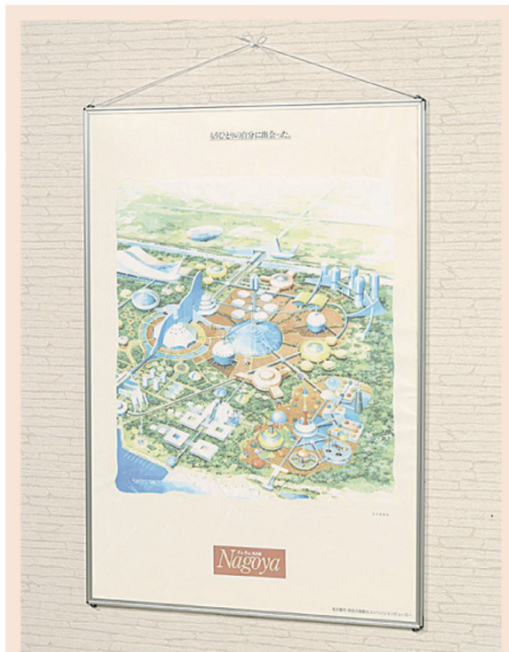

本体：スチールクロームメッキ仕上げ  
 上部柱：ICSパイプ  
 パネルサイズ：厚み30mmまで  
 JVS70/幅400~750mmまで適応  
 JVS80/幅550~900mmまで適応  
 JVS90/幅700~1200mmまで適応

❗ パネルは含まれておりません。

角度調整機能付  
 付属の六角レンチで  
 お好きな角度に固定  
 できます。

A3(297×420)印刷物  
 を表示可能(両面)  
 【面板】透明塩ビ  
 (1.5mm×2枚合わせ)

09-4 安全設計で工具不要  
 ハイパネル

シルバーアルミ枠

品番	用紙寸法	外形寸法	価格(税抜)
QE-A1	A 1 (594×840)	609×855	¥3,500
QE-A2	A 2 (420×594)	435×609	¥2,400
QE-A3	A 3 (297×420)	312×435	¥1,850
QE-A4	A 4 (211×297)	226×312	¥1,500
QE-B1	B 1 (728×1030)	743×1045	¥5,000
QE-B2	B 2 (515×728)	530×743	¥2,900
QE-B3	B 3 (364×515)	379×530	¥2,100
QE-B4	B 4 (257×364)	272×379	¥1,650