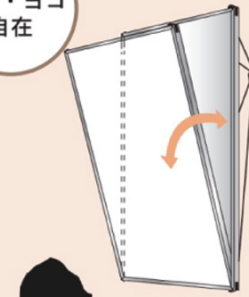

ハイパネルX

シルバーアルミ枠

品番	用紙寸法	外形寸法	価格(税抜)
QX-A1FD	A 1 (594× 840)	609× 855	¥4,780
QX-A2FD	A 2 (420× 594)	435× 609	¥3,480
QX-A3FD	A 3 (297× 420)	312× 435	¥2,620
QX-A4FD	A 4 (211× 297)	226× 312	¥2,220
QX-B1FD	B 1 (728× 1030)	743× 1045	¥6,380
QX-B2FD	B 2 (515× 728)	530× 743	¥3,920
QX-B3FD	B 3 (364× 515)	379× 530	¥3,020
QX-B4FD	B 4 (257× 364)	272× 379	¥2,480

タテ・ヨコ
自在Xスライダーが
上下左右に動きます

5°～45°の任意の角度で展示可能！

Xスライダーにヒモがセットされており
角度調節が簡単にできます。
タテ使い・ヨコ使いが可能です。ホワイト
ボード壁掛ホワイト
ボード脚付透明
ボード映写対応
ホワイト
ボード省スペース
ホワイト
ボード掲示板
(室内)掲示板
(屋外)

案内板

ポスター
パネルPシリーズ
ホワイトボード
・黒板・掲示板ボードパー
ティション展 示
パネルミラー
ボードカラー
ボード木目調・
木枠ボード