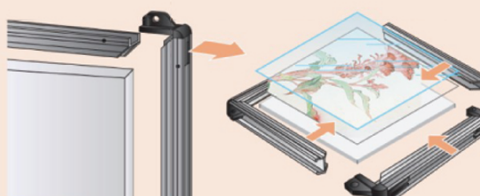

② つまみを押えたまま、矢印の方向へはずします。
フレームが外れたらポスターを入れ込んで下さい。

③ ヒモをコーナー部の穴に
通して結びます。