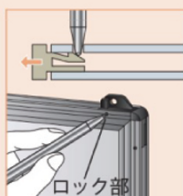

ヨコ2段タイプ

品番	用紙寸法	外形寸法	価格(税抜)
YYA1	A 1 ヨコ2段	W910×D460×H1600	¥36,000
YYA2	A 2 ヨコ2段	W663×D460×H1300	¥30,000
YYB1	B 1 ヨコ2段	W1100×D460×H1800	¥46,000
YYB2	B 2 ヨコ2段	W798×D460×H1450	¥34,000

タテ1段タイプ

品番	用紙寸法	外形寸法	価格(税抜)
T-A1	A 1 タテ1段	W663×D460×H1400	¥27,000
T-A2	A 2 タテ1段	W489×D460×H1200	¥23,000
T-B1	B 1 タテ1段	W798×D460×H1450	¥30,000
T-B2	B 2 タテ1段	W584×D460×H1300	¥24,000

ヨコ1段タイプ

品番	用紙寸法	外形寸法	価格(税抜)
Y-A1	A 1 ヨコ1段	W910×D460×H1250	¥27,000
Y-A2	A 2 ヨコ1段	W663×D460×H1150	¥23,000
Y-B1	B 1 ヨコ1段	W1100×D460×H1350	¥30,000
Y-B2	B 2 ヨコ1段	W798×D460×H1200	¥24,000

ハイパネル（ポスターパネル）が落とし込み式にセットできます。

絵・ポスターのセット方法

ロック部

① つまみを押え
ロックを解除します。

ロック部

ボールペンでも
ロックを解除できます② つまみを押えたまま、矢印の方向へはずします。
フレームが外れたらポスターを入れ込んで下さい。③ ヒモをコーナー部の穴に
通して結びます。