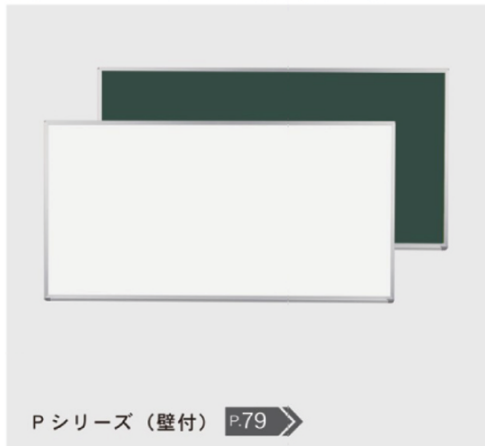

10

P Series Pシリーズ ホワイトボード・黒板・掲示板

壁付、脚付も用意
大型対応可能な堅牢仕上げ
Pシリーズ

30ミリ厚のオリジナルアルミ枠により
二ツ折黒板、五面黒板等の製作が可能です。

黒板・ホワイトボード・掲示板（壁付）

黒板・ホワイトボード・掲示板（脚付）

二ツ折れ黒板・ホワイトボード（脚付）

五面黒板・ホワイトボード（脚付）

■ ホワイトボード・黒板・掲示板	
10-1 Pシリーズ（壁付）.....	79
10-2 Pシリーズ（脚付）.....	80
10-3 Pシリーズ 二ツ折 黒板・ホワイトボード.....	81
10-4 Pシリーズ 五面 黒板・ホワイトボード.....	81