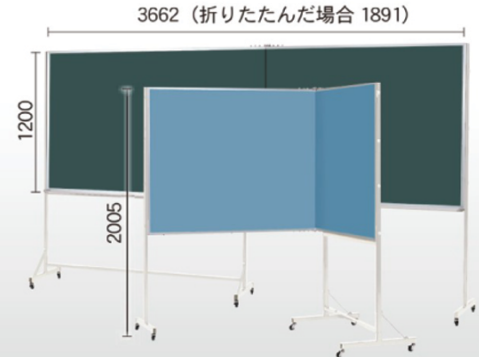

Pシリーズニツ折黒板・ホワイトボード

受 運賃別途 ニッケル ホーロー スチール

● スチールグリーン黒板 / ワンウェイ掲示板

VSK308N ¥123,000
外形寸法 / W2462 × D610 × H1805
板面寸法 / W2400 × H900

VSK312N ¥145,000
外形寸法 / W3662 × D610 × H1805
板面寸法 / W3600 × H900

VSK412N ¥166,000
外形寸法 / W3662 × D660 × H2005
板面寸法 / W3600 × H1200

● ホーローホワイトボード / ワンウェイ掲示板

VHK308N ¥146,000
外形寸法 / W2462 × D610 × H1805
板面寸法 / W2400 × H900

VHK312N ¥183,000
外形寸法 / W3662 × D610 × H1805
板面寸法 / W3600 × H900

VHK412N ¥220,000
外形寸法 / W3662 × D660 × H2005
板面寸法 / W3600 × H1200

オリジナルヒンジでコンパクトに収納

Pシリーズ五面黒板・ホワイトボード

受 運賃別途 ニッケル ホーロー スチール

【写真】V5S312 に五線譜を罫引(罫引料金は別途です)

● スチールグリーン黒板
V5S312N ¥203,000
板面寸法 / W3600 × H900

● ホーローホワイトボード
V5H312N ¥259,000
板面寸法 / W3600 × H900

● スチールグリーン黒板
V5S412N ¥246,000
板面寸法 / W3600 × H1200

● ホーローホワイトボード
V5H412N ¥320,000
板面寸法 / W3600 × H1200