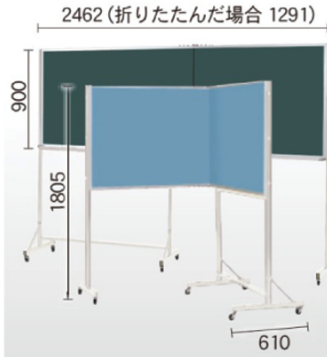

Pシリーズニツ折黒板・ホワイトボード

受 運賃別途 ニッケル ホーロー スチール

● スチールグリーン黒板 / ワンウェイ掲示板

VSK308N ¥123,000
外形寸法 / W2462 × D610 × H1805
板面寸法 / W2400 × H900

VSK312N ¥145,000
外形寸法 / W3662 × D610 × H1805
板面寸法 / W3600 × H900

VSK412N ¥166,000
外形寸法 / W3662 × D660 × H2005
板面寸法 / W3600 × H1200

● ホーローホワイトボード / ワンウェイ掲示板

VHK308N ¥146,000
外形寸法 / W2462 × D610 × H1805
板面寸法 / W2400 × H900

VHK312N ¥183,000
外形寸法 / W3662 × D610 × H1805
板面寸法 / W3600 × H900

VHK412N ¥220,000
外形寸法 / W3662 × D660 × H2005
板面寸法 / W3600 × H1200

- ホワイトボード壁掛
- ホワイトボード脚付
- 透明ボード
- 映写対応ホワイトボード
- 省スペースホワイトボード
- 掲示板(室内)
- 掲示板(屋外)
- 案内板
- ポスターパネル
- Pシリーズホワイトボード・黒板・掲示板
- ボードパーティション
- 展示パネル
- ミラーボード
- カラーボード
- 木目調・木枠ボード
- 店舗用品
- 工事写真用黒板
- ボード文具
- スチールグリーン黒板
- 学校用教材
- 式典用品
- 室名札・サイン
- 学校教室用黒板
- スクリーン・ハンガー
- 部品一覧

オリジナルヒンジでコンパクトに収納

Pシリーズ五面黒板・ホワイトボード

受 運賃別途 ニッケル ホーロー スチール

【写真】V5S312 に五線譜を罫引(罫引料金は別途です)

● スチールグリーン黒板
V5S312N ¥203,000
板面寸法 / W3600 × H900

● ホーローホワイトボード
V5H312N ¥259,000
板面寸法 / W3600 × H900

● スチールグリーン黒板
V5S412N ¥246,000
板面寸法 / W3600 × H1200