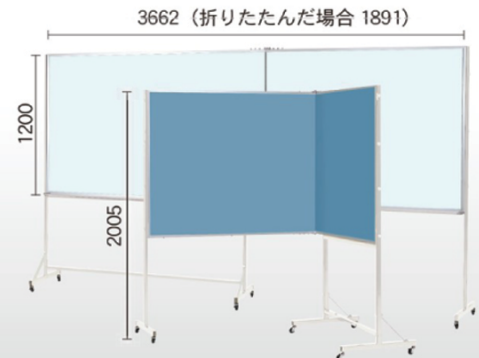

Pシリーズニツ折黒板・ホワイトボード

受 運賃別途 ニッケル ホーロー スチール

● スチールグリーン黒板 / ワンウェイ掲示板

VSK308N ¥123,000
外形寸法 / W2462 × D610 × H1805
板面寸法 / W2400 × H900

VSK312N ¥145,000
外形寸法 / W3662 × D610 × H1805
板面寸法 / W3600 × H900

VSK412N ¥166,000
外形寸法 / W3662 × D660 × H2005
板面寸法 / W3600 × H1200

● ホーローホワイトボード / ワンウェイ掲示板

VHK308N ¥146,000
外形寸法 / W2462 × D610 × H1805
板面寸法 / W2400 × H900

VHK312N ¥183,000
外形寸法 / W3662 × D610 × H1805
板面寸法 / W3600 × H900

VHK412N ¥220,000
外形寸法 / W3662 × D660 × H2005
板面寸法 / W3600 × H1200

オリジナルヒンジでコンパクトに収納

Pシリーズ五面黒板・ホワイトボード

受 運賃別途 ニッケル ホーロー スチール

【写真】V5S312 に五線譜を罫引(罫引料金は別途です)

● スチールグリーン黒板
V5S312N ¥203,000
板面寸法 / W3600 × H900

● ホーローホワイトボード
V5H312N ¥259,000
板面寸法 / W3600 × H900

● スチールグリーン黒板
V5S412N ¥246,000
板面寸法 / W3600 × H1200

● ホーローホワイトボード
V5H412N ¥320,000
板面寸法 / W3600 × H1200