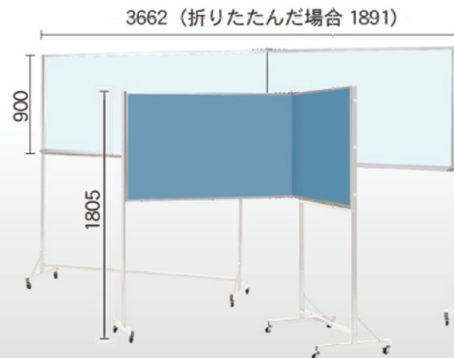

Pシリーズニツ折黒板・ホワイトボード

受 運賃別途 ニッケル ホーロー スチール

● スチールグリーン黒板 / ワンウェイ掲示板

VSK308N ¥123,000
外形寸法 / W2462 × D610 × H1805
板面寸法 / W2400 × H900

VSK312N ¥145,000
外形寸法 / W3662 × D610 × H1805
板面寸法 / W3600 × H900

VSK412N ¥166,000
外形寸法 / W3662 × D660 × H2005
板面寸法 / W3600 × H1200

● ホーローホワイトボード / ワンウェイ掲示板

VHK308N ¥146,000
外形寸法 / W2462 × D610 × H1805
板面寸法 / W2400 × H900

VHK312N ¥183,000
外形寸法 / W3662 × D610 × H1805
板面寸法 / W3600 × H900

VHK412N ¥220,000
外形寸法 / W3662 × D660 × H2005
板面寸法 / W3600 × H1200

オリジナルヒンジでコンパクトに収納

Pシリーズ五面黒板・ホワイトボード

受 運賃別途 ニッケル ホーロー スチール

【写真】V5S312 に五線譜を罫引(罫引料金は別途です)

● スチールグリーン黒板
V5S312N ¥203,000
板面寸法 / W3600 × H900

● ホーローホワイトボード
V5H312N ¥259,000
板面寸法 / W3600 × H900

● スチールグリーン黒板
V5S412N ¥246,000
板面寸法 / W3600 × H1200

● ホーローホワイトボード
V5H412N ¥320,000
板面寸法 / W3600 × H1200