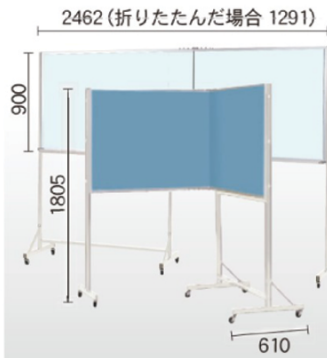

Pシリーズニツ折黒板・ホワイトボード

受 運賃別途 ニッケル ホーロー スチール

● スチールグリーン黒板 / ワンウェイ掲示板

VSK308N ¥123,000
外形寸法 / W2462 × D610 × H1805
板面寸法 / W2400 × H900

VSK312N ¥145,000
外形寸法 / W3662 × D610 × H1805
板面寸法 / W3600 × H900

VSK412N ¥166,000
外形寸法 / W3662 × D660 × H2005
板面寸法 / W3600 × H1200

● ホーローホワイトボード / ワンウェイ掲示板

VHK308N ¥146,000
外形寸法 / W2462 × D610 × H1805
板面寸法 / W2400 × H900

VHK312N ¥183,000
外形寸法 / W3662 × D610 × H1805
板面寸法 / W3600 × H900

VHK412N ¥220,000
外形寸法 / W3662 × D660 × H2005
板面寸法 / W3600 × H1200

- ホワイトボード壁掛
- ホワイトボード脚付
- 透明ボード
- 映写対応ホワイトボード
- 省スペースホワイトボード
- 掲示板(室内)
- 掲示板(屋外)
- 案内板
- ポスターパネル
- Pシリーズホワイトボード・黒板・掲示板
- ボードパーティション
- 展示パネル
- ミラーボード
- カラーボード
- 木目調・木枠ボード
- 店舗用品
- 工事写真用黒板
- ボード文具
- スチールグリーン黒板
- 学校用教材
- 式典用品
- 室名札・サイン
- 学校教室用黒板
- スクリーン・ハンガー
- 部品一覧

オリジナルヒンジでコンパクトに収納

Pシリーズ五面黒板・ホワイトボード

受 運賃別途 ニッケル ホーロー スチール

【写真】V5S312 に五線譜を罫引(罫引料金は別途です)

● スチールグリーン黒板
V5S312N ¥203,000
板面寸法 / W3600 × H900

● ホーローホワイトボード
V5H312N ¥259,000
板面寸法 / W3600 × H900

● スチールグリーン黒板
V5S412N ¥246,000
板面寸法 / W3600 × H1200