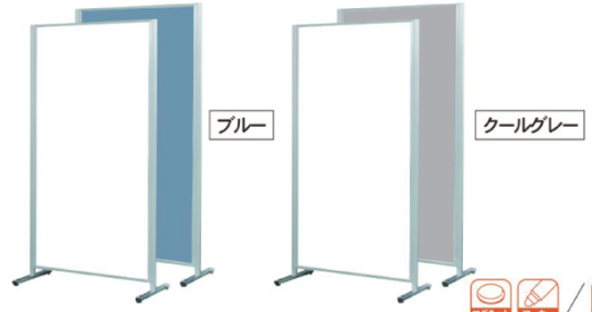

ボードパーティション

運賃別途

受

スチール

板面

●両面スチールホワイトボード

！アルミポールは別売りです。

品番	板面寸法	有効板面寸法	価格(税抜)
APVV304	W900×H1200	W860×H1160	¥25,500
APVV404	W1200×H1200	W1160×H1160	¥40,000
APVV305	W900×H1500	W860×H1460	¥30,000
APVV405	W1200×H1500	W1160×H1460	¥50,000
APVV306	W900×H1800	W860×H1760	¥35,000
APVV406	W1200×H1800	W1160×H1760	¥53,500

●スチールホワイトボード/映写対応ホワイトボード

！アルミポールは別売りです。

品番	板面寸法	有効板面寸法	価格(税抜)
APMCV305	W900×H1500	W860×H1460	¥46,000
APMCV405	W1200×H1500	W1160×H1460	¥69,500
APMCV306	W900×H1800	W860×H1760	¥51,500
APMCV406	W1200×H1800	W1160×H1760	¥77,000

●スチールホワイトボード/ワンウェイ掲示板(ブルー・クールグレー)

！アルミポールは別売りです。

品番	板面寸法	有効板面寸法	価格(税抜)
APVK-□304	W900×H1200	W860×H1160	¥24,500
APVK-□404	W1200×H1200	W1160×H1160	¥36,500
APVK-□305	W900×H1500	W860×H1460	¥28,000
APVK-□405	W1200×H1500	W1160×H1460	¥46,000
APVK-□306	W900×H1800	W860×H1760	¥33,000
APVK-□406	W1200×H1800	W1160×H1760	¥49,000

※□にB(ブルー)かG(グレー)どちらかお選び下さい。

クサビ形の取付具の組み合わせにより簡単に脱着できます。板面側の取付具をポール側の取付具にはめ込むだけで、ガタツキ無くしっかりと組立できます。

L字コーナー用アルミポール 32

パーティションをL字型に設置する際のコーナー部にのみご使用ください。

H = 1200用 AR32T1294 ¥10,000
 H = 1500用 AR32T1594 ¥10,500
 H = 1800用 AR32T1894 ¥11,000