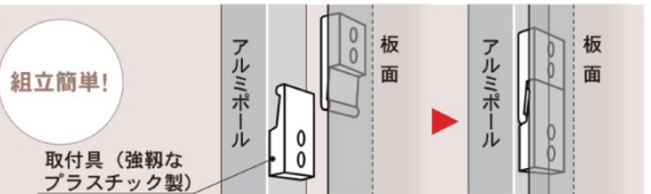

ボードパーティション

運賃別途

受

スチール

板面

●両面スチールホワイトボード

！アルミポールは別売りです。

品番	板面寸法	有効板面寸法	価格(税抜)
APVV304	W900×H1200	W860×H1160	¥25,500
APVV404	W1200×H1200	W1160×H1160	¥40,000
APVV305	W900×H1500	W860×H1460	¥30,000
APVV405	W1200×H1500	W1160×H1460	¥50,000
APVV306	W900×H1800	W860×H1760	¥35,000
APVV406	W1200×H1800	W1160×H1760	¥53,500

●スチールホワイトボード/映写対応ホワイトボード

！アルミポールは別売りです。

品番	板面寸法	有効板面寸法	価格(税抜)
APMCV305	W900×H1500	W860×H1460	¥46,000
APMCV405	W1200×H1500	W1160×H1460	¥69,500
APMCV306	W900×H1800	W860×H1760	¥51,500
APMCV406	W1200×H1800	W1160×H1760	¥77,000

●スチールホワイトボード/ワンウェイ掲示板(ブルー・クールグレー)

！アルミポールは別売りです。

品番	板面寸法	有効板面寸法	価格(税抜)
APVK-□304	W900×H1200	W860×H1160	¥24,500
APVK-□404	W1200×H1200	W1160×H1160	¥36,500
APVK-□305	W900×H1500	W860×H1460	¥28,000
APVK-□405	W1200×H1500	W1160×H1460	¥46,000
APVK-□306	W900×H1800	W860×H1760	¥33,000
APVK-□406	W1200×H1800	W1160×H1760	¥49,000

※□にB(ブルー)かG(グレー)どちらかお選び下さい。

クサビ形の取付具の組み合わせにより簡単に脱着できます。板面側の取付具をポール側の取付具にはめ込むだけで、ガタツキ無くしっかりと組立できます。

L字コーナー用アルミポール 32

パーティションをL字型に設置する際のコーナー部にのみご使用ください。

H = 1200用 AR32T1294 ¥10,000
 H = 1500用 AR32T1594 ¥10,500
 H = 1800用 AR32T1894 ¥11,000