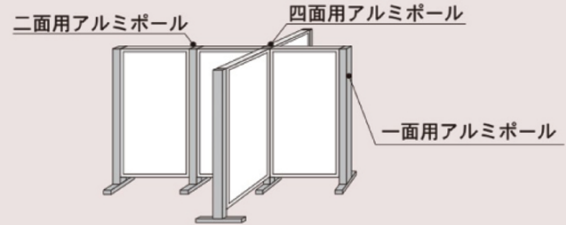

●スチールホワイトボード/映写対応ホワイトボード

！アルミポールは別売りです。

品番	板面寸法	有効板面寸法	価格(税抜)
APMCV305	W900×H1500	W860×H1460	¥46,000
APMCV405	W1200×H1500	W1160×H1460	¥69,500
APMCV306	W900×H1800	W860×H1760	¥51,500
APMCV406	W1200×H1800	W1160×H1760	¥77,000

●スチールホワイトボード/ワンウェイ掲示板(ブルー・クールグレー)

！アルミポールは別売りです。

品番	板面寸法	有効板面寸法	価格(税抜)
APVK-□304	W900×H1200	W860×H1160	¥24,500
APVK-□404	W1200×H1200	W1160×H1160	¥36,500
APVK-□305	W900×H1500	W860×H1460	¥28,000
APVK-□405	W1200×H1500	W1160×H1460	¥46,000
APVK-□306	W900×H1800	W860×H1760	¥33,000
APVK-□406	W1200×H1800	W1160×H1760	¥49,000

※□にB(ブルー)かG(グレー)どちらかお選び下さい。

クサビ形の取付具の組み合わせにより簡単に脱着できます。板面側の取付具をポール側の取付具にはめ込むだけで、ガタツキ無くしっかりと組立できます。

L字コーナー用アルミポール 32

パーティションをL字型に設置する際のコーナー部にのみご使用ください。

H = 1200用 AR32T1294 ¥10,000
 H = 1500用 AR32T1594 ¥10,500
 H = 1800用 AR32T1894 ¥11,000

！自立はできません。
 ！キャスター付ポールとは併用できません。

アルミポール 32

	対応サイズ	アジャスター付		キャスター付	
		調整	固定	調整	固定
一面用、二面用、四面用があります。用途に合わせてお選びください。					
一面用	H = 1200用	AR32T12B1	¥13,000 (総高=1293)	AR32T12C1	¥13,300 (総高=1345)
	H = 1500用	AR32T15B1	¥13,700 (総高=1593)	AR32T15C1	¥13,900 (総高=1645)
	H = 1800用	AR32T18B1	¥14,100 (総高=1893)	AR32T18C1	¥14,400 (総高=1945)
二面用	H = 1200用	AR32T12B2	¥13,300 (総高=1293)	AR32T12C2	¥13,600 (総高=1345)
	H = 1500用	AR32T15B2	¥14,000 (総高=1593)	AR32T15C2	¥14,100 (総高=1645)
	H = 1800用	AR32T18B2	¥14,500 (総高=1893)	AR32T18C2	¥15,000 (総高=1945)
四面用	H = 1200用	AR32T12B4	¥13,900 (総高=1293)	AR32T12C4	¥14,100 (総高=1345)
	H = 1500用	AR32T15B4	¥14,600 (総高=1593)	AR32T15C4	¥14,800 (総高=1645)
	H = 1800用	AR32T18B4	¥15,000 (総高=1893)	AR32T18C4	¥15,500 (総高=1945)