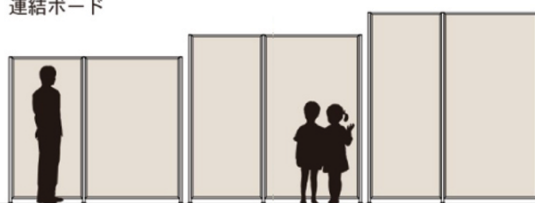

## Exhibition panel 展示パネル

バリエーション豊富

見た目スッキリ！安全設計！

### AR 連結ボード

AR 連結ボードは、見た目スッキリ！  
安全設計で楽しいカラー演出ができます。

AR 連結ボード

三ツ折衝立 F

## Size Variation

連結ボード

三ツ折衝立

■ 展示パネル

12-1	AR 連結ボード (30 mm厚)	86
12-2	AR U 連結ボード (18 mm厚)	88
12-3	三ツ折衝立 F	89
12-4	三ツ折衝立	89
12-5	展示パネル関連商品	89