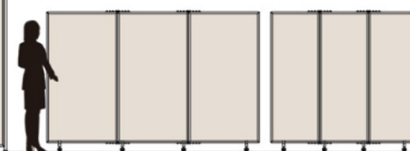

### AR 連結ボード

AR 連結ボードは、見た目スッキリ！  
安全設計で楽しいカラー演出ができます。

AR 連結ボード

三ツ折衝立 F

## Size Variation

連結ボード

三ツ折衝立

■ 展示パネル

12-1	AR 連結ボード (30 mm厚)	86
12-2	AR U 連結ボード (18 mm厚)	88
12-3	三ツ折衝立 F	89
12-4	三ツ折衝立	89
12-5	展示パネル関連商品	89