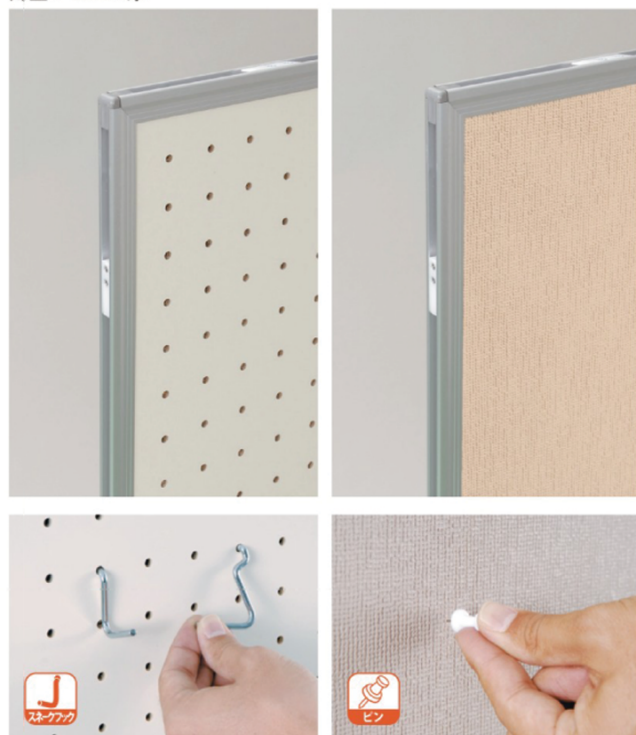

連結ボード

スタンダード 30mm厚

組立・収納・時間短縮

クサビ形の取付具の組み合わせにより簡単に脱着できます。

アルミポール

一面用、二面用、四面用があります。

薄型 18mm厚

組立・収納・時間短縮

クサビ形の取付具の組み合わせにより簡単に脱着できます。

アルミポール

二面用のみになります。

衝立式ボード

三ツ折衝立 F P.89

三ツ折衝立 P.89

関連商品

展示パネル関連商品 P.89

ホワイトボード壁掛

ホワイトボード脚付

透明ボード

映写対応ホワイトボード

省スペースホワイトボード

掲示板(室内)

掲示板(屋外)

案内板