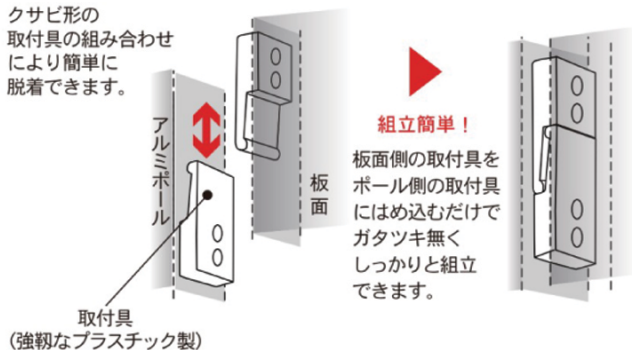

連結ボード

スタンダード 30mm厚

組立・収納・時間短縮

クサビ形の取付具の組み合わせにより簡単に脱着できます。

アルミポール

一面用、二面用、四面用があります。

薄型 18mm厚

組立・収納・時間短縮

クサビ形の取付具の組み合わせにより簡単に脱着できます。

アルミポール

二面用のみになります。

衝立式ボード

三ツ折衝立 F P.89

三ツ折衝立 P.89

関連商品

展示パネル関連商品 P.89

ホワイトボード壁掛

ホワイトボード脚付

透明ボード

映写対応ホワイトボード

省スペースホワイトボード

掲示板(室内)

掲示板(屋外)

案内板