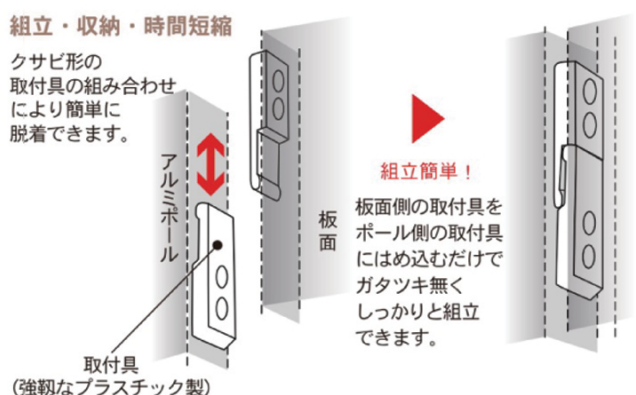

連結ボード

スタンダード 30mm厚

組立・収納・時間短縮

クサビ形の取付具の組み合わせにより簡単に脱着できます。

アルミポール

一面用、二面用、四面用があります。

薄型 18mm厚

組立・収納・時間短縮

クサビ形の取付具の組み合わせにより簡単に脱着できます。

アルミポール

二面用のみになります。

衝立式ボード

三ツ折衝立 F P.89

三ツ折衝立 P.89

関連商品

展示パネル関連商品 P.89

ホワイトボード壁掛

ホワイトボード脚付

透明ボード

映写対応ホワイトボード

省スペースホワイトボード

掲示板(室内)

掲示板(屋外)

案内板