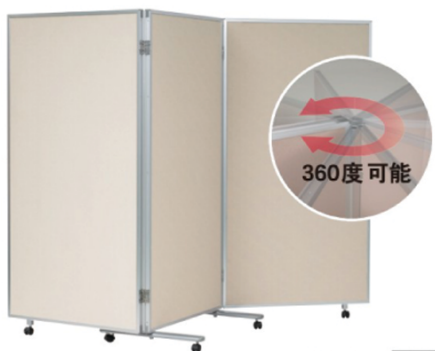

連結ボード

スタンダード 30mm厚

組立・収納・時間短縮

クサビ形の取付具の組み合わせにより簡単に脱着できます。

アルミポール

一面用、二面用、四面用があります。

薄型 18mm厚

組立・収納・時間短縮

クサビ形の取付具の組み合わせにより簡単に脱着できます。

アルミポール

二面用のみになります。

衝立式ボード

三ツ折衝立 F P.89

三ツ折衝立 P.89

関連商品

展示パネル関連商品 P.89

ホワイトボード壁掛

ホワイトボード脚付

透明ボード

映写対応ホワイトボード

省スペースホワイトボード

掲示板(室内)

掲示板(屋外)

案内板