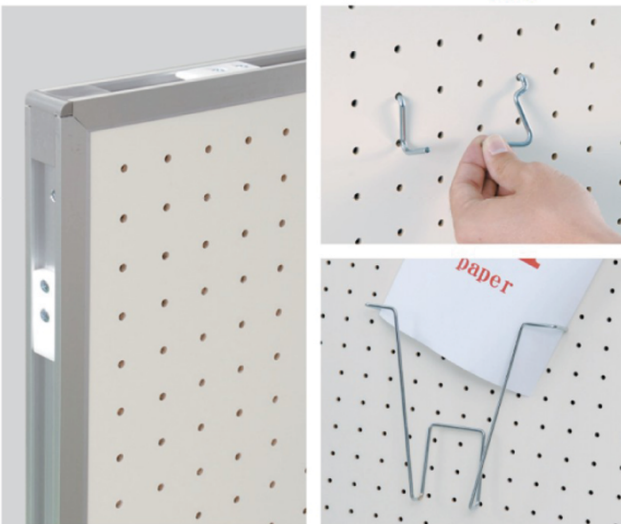

- ホワイトボード壁掛
- ホワイトボード脚付
- 透明ボード
- 映写対応ホワイトボード
- 省スペースホワイトボード
- 掲示板 (室内)
- 掲示板 (屋外)
- 案内板
- ポスターパネル
- Pシリーズ
ホワイトボード
・黒板・掲示板
- ボードパーティション
- 展示パネル
- ミラーボード
- カラーボード
- 木目調・木枠ボード
- 店舗用品
- 工事写真用黒板
- ボード文具
- スチールグリーン黒板
- 学校用教材
- 式典用品
- 室名札・サイン
- 学校教室用黒板
- スクリーン・ハンガー
- 部品一覧

取付具の位置

図のように取付具が既に装着された状態で出荷致します。

組立簡単!

クサビ形の取付具の組み合わせにより簡単に装着できます。板面側の取付具をポール側の取付具にはめ込むだけで、ガタツキ無くしっかりと組立できます。

取付具(強靱なプラスチック製)

両面有孔ボード

5Φ、30mm ピッチ

両面ワンウェイ掲示板

表面材

1 掲示板表面材色をお選びください。

品番	板面寸法	有効板面寸法	価格(税抜)
AR306	1800×900	1760×860	¥28,000
AR307	2100×900	2060×860	¥33,000
AR308	2400×900	2360×860	¥35,000
AR406	1800×1200	1760×1160	¥35,800
AR407	2100×1200	2060×1160	¥43,000
AR408	2400×1200	2360×1160	¥45,000

1 アルミポールは別売りです。

品番	板面寸法	有効板面寸法	価格(税抜)
ARK306	1800×900	1760×860	¥30,000
ARK307	2100×900	2060×860	¥36,000
ARK308	2400×900	2360×860	¥38,000
ARK406	1800×1200	1760×1160	¥40,000
ARK407	2100×1200	2060×1160	¥50,000
ARK408	2400×1200	2360×1160	¥52,000