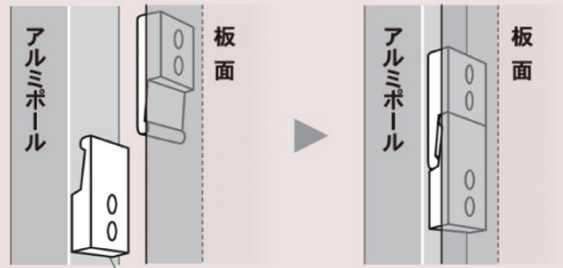

- ホワイトボード壁掛
- ホワイトボード脚付
- 透明ボード
- 映写対応ホワイトボード
- 省スペースホワイトボード
- 掲示板 (室内)
- 掲示板 (屋外)
- 案内板
- ポスターパネル
- Pシリーズ
ホワイトボード
・黒板・掲示板
- ボードパーティション
- 展示パネル
- ミラーボード
- カラーボード
- 木目調・木枠ボード
- 店舗用品
- 工事写真用黒板
- ボード文具
- スチールグリーン黒板
- 学校用教材
- 式典用品
- 室名札・サイン
- 学校教室用黒板
- スクリーン・ハンガー
- 部品一覧

取付具の位置

図のように取付具が既に装着された状態で出荷致します。

組立簡単!

クサビ形の取付具の組み合わせにより簡単に装着できます。板面側の取付具をポール側の取付具にはめ込むだけで、ガタツキ無くしっかりと組立できます。

取付具(強靱なプラスチック製)

両面有孔ボード

5Φ、30mm ピッチ

両面ワンウェイ掲示板