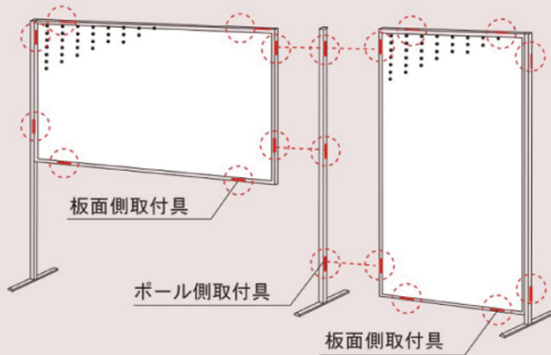

- ホワイトボード壁掛
- ホワイトボード脚付
- 透明ボード
- 映写対応ホワイトボード
- 省スペースホワイトボード
- 掲示板 (室内)
- 掲示板 (屋外)
- 案内板
- ポスターパネル
- Pシリーズ
ホワイトボード
・黒板・掲示板
- ボードパーティション
- 展示パネル
- ミラーボード
- カラーボード
- 木目調・木枠ボード
- 店舗用品
- 工事写真用黒板
- ボード文具
- スチールグリーン黒板
- 学校用教材
- 式典用品
- 室名札・サイン
- 学校教室用黒板
- スクリーン・ハンガー
- 部品一覧

取付具の位置

図のように取付具が既に装着された状態で出荷致します。

組立簡単!

クサビ形の取付具の組み合わせにより簡単に装着できます。板面側の取付具をポール側の取付具にはめ込むだけで、ガタツキ無くしっかりと組立できます。

取付具(強靱なプラスチック製)

両面有孔ボード

5Φ、30mm ピッチ

両面ワンウェイ掲示板

表面材

1 掲示板表面材色をお選びください。

品番	板面寸法	有効板面寸法	価格(税抜)
AR306	1800×900	1760×860	¥28,000
AR307	2100×900	2060×860	¥33,000
AR308	2400×900	2360×860	¥35,000
AR406	1800×1200	1760×1160	¥35,800
AR407	2100×1200	2060×1160	¥43,000
AR408	2400×1200	2360×1160	¥45,000

1 アルミポールは別売りです。

品番	板面寸法	有効板面寸法	価格(税抜)
ARK306	1800×900	1760×860	¥30,000
ARK307	2100×900	2060×860	¥36,000
ARK308	2400×900	2360×860	¥38,000
ARK406	1800×1200	1760×1160	¥40,000
ARK407	2100×1200	2060×1160	¥50,000
ARK408	2400×1200	2360×1160	¥52,000