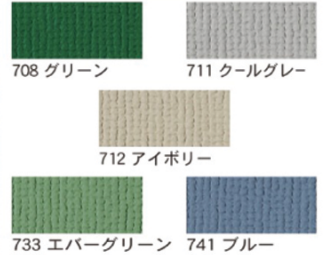

- ホワイトボード壁掛
- ホワイトボード脚付
- 透明ボード
- 映写対応ホワイトボード
- 省スペースホワイトボード
- 掲示板 (室内)
- 掲示板 (屋外)
- 案内板
- ポスターパネル
- Pシリーズ
ホワイトボード
・黒板・掲示板
- ボードパーティション
- 展示パネル
- ミラーボード
- カラーボード
- 木目調・木枠ボード
- 店舗用品
- 工事写真用黒板
- ボード文具
- スチールグリーン黒板
- 学校用教材
- 式典用品
- 室名札・サイン
- 学校教室用黒板
- スクリーン・ハンガー
- 部品一覧

取付具の位置

図のように取付具が既に装着された状態で出荷致します。

組立簡単!

クサビ形の取付具の組み合わせにより簡単に装着できます。板面側の取付具をポール側の取付具にはめ込むだけで、ガタツキ無くしっかりと組立できます。

取付具(強靱なプラスチック製)

両面有孔ボード

5Φ、30mm ピッチ

両面ワンウェイ掲示板

表面材

1 掲示板表面材色をお選びください。

品番	板面寸法	有効板面寸法	価格(税抜)
AR306	1800×900	1760×860	¥28,000
AR307	2100×900	2060×860	¥33,000
AR308	2400×900	2360×860	¥35,000
AR406	1800×1200	1760×1160	¥35,800
AR407	2100×1200	2060×1160	¥43,000
AR408	2400×1200	2360×1160	¥45,000

1 アルミポールは別売りです。

品番	板面寸法	有効板面寸法	価格(税抜)
ARK306	1800×900	1760×860	¥30,000
ARK307	2100×900	2060×860	¥36,000
ARK308	2400×900	2360×860	¥38,000
ARK406	1800×1200	1760×1160	¥40,000
ARK407	2100×1200	2060×1160	¥50,000
ARK408	2400×1200	2360×1160	¥52,000