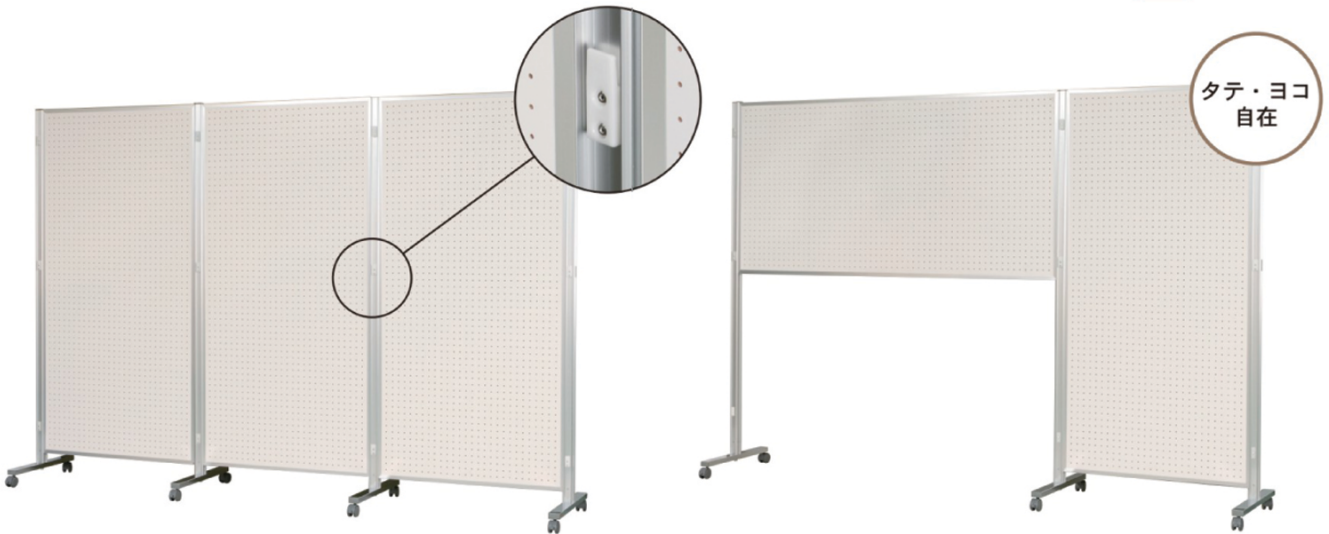

- ホワイトボード壁掛
- ホワイトボード脚付
- 透明ボード
- 映写対応ホワイトボード
- 省スペースホワイトボード
- 掲示板 (室内)
- 掲示板 (屋外)
- 案内板
- ポスターパネル
- Pシリーズ
ホワイトボード
・黒板・掲示板
- ボードパーティション
- 展示パネル
- ミラーボード
- カラーボード
- 木目調・木枠ボード
- 店舗用品
- 工事写真用黒板
- ボード文具
- スチールグリーン黒板
- 学校用教材
- 式典用品
- 室名札・サイン
- 学校教室用黒板
- スクリーン・ハンガー
- 部品一覧

取付具の位置

図のように取付具が既に装着された状態で出荷致します。

組立簡単!

クサビ形の取付具の組み合わせにより簡単に装着できます。板面側の取付具をポール側の取付具にはめ込むだけで、ガタツキ無くしっかりと組立できます。

取付具(強靱なプラスチック製)

両面有孔ボード

5Φ、30mm ピッチ

両面ワンウェイ掲示板

表面材

1 掲示板表面材色をお選びください。

品番	板面寸法	有効板面寸法	価格(税抜)
AR306	1800×900	1760×860	¥28,000
AR307	2100×900	2060×860	¥33,000
AR308	2400×900	2360×860	¥35,000
AR406	1800×1200	1760×1160	¥35,800
AR407	2100×1200	2060×1160	¥43,000
AR408	2400×1200	2360×1160	¥45,000

1 アルミポールは別売りです。

品番	板面寸法	有効板面寸法	価格(税抜)
ARK306	1800×900	1760×860	¥30,000
ARK307	2100×900	2060×860	¥36,000
ARK308	2400×900	2360×860	¥38,000
ARK406	1800×1200	1760×1160	¥40,000
ARK407	2100×1200	2060×1160	¥50,000
ARK408	2400×1200	2360×1160	¥52,000