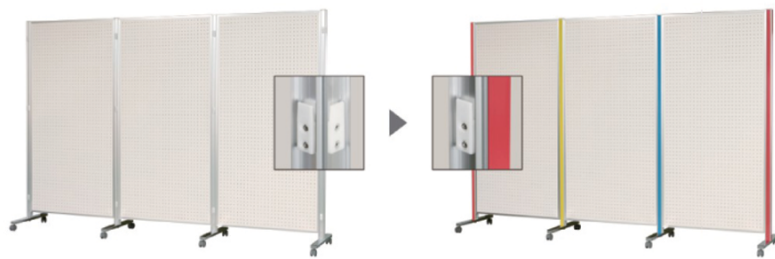

アルミポール 48

【断面図】

板面寸法 (対応品番)	平ベース			アジャスター付			キャスター付			
	品番	価格	総高	品番	価格	総高	品番	価格	総高	
1800用	AR306/AR406 ARK306/ARK406	AR48T18A4	¥20,000	1867mm	AR48T18B4	¥20,500	1895mm	AR48T18C4	¥21,500	1947mm
2100用	AR307/AR407 ARK307/ARK407	AR48T21A4	¥23,500	2205mm	—			—		
2400用	AR308/AR408 ARK308/ARK408	AR48T24A4	¥24,900	2505mm	—			—		

❗ 価格は全て1本での表記です。

アルミポール 48 オプション カラープラスチックポールカバー

ポール断面図

板面寸法	品番	価格(税抜)
1800用	ARPC18□	¥ 800
2100用	ARPC21□	¥ 900
2400用	ARPC24□	¥1,000

※品番末尾口に Y(黄)、B(青)、R(赤)を入れてください。

アルミポール 32

一面用、二面用、四面用があります。用途に合わせてお選びください。

板面寸法	平ベース			アジャスター付			キャスター付		
品番	価格	総高	品番	価格	総高	品番	価格	総高	
H=1800用 ※アルミポール32は1800用のみです									
対応品番 AR306 / AR406 / ARK306 / ARK406									
一面用	AR32T18A1	¥13,800	1866mm	AR32T18B1	¥14,100	1893mm	AR32T18C1	¥14,400	1945mm
二面用	AR32T18A2	¥14,000		AR32T18B2	¥14,500		AR32T18C2	¥15,000	
四面用	AR32T18A4	¥14,500		AR32T18B4	¥15,000		AR32T18C4	¥15,500	

❗ 価格は全て1本での表記です。

ホワイト  
ボード壁掛

ホワイト  
ボード脚付

透明  
ボード

映写対応  
ホワイト  
ボード

省スペース  
ホワイト  
ボード

掲 示 板  
(室 内)

掲 示 板  
(屋 外)