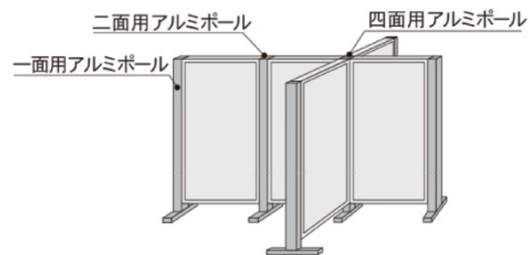

アルミポール 48

【断面図】

板面寸法 (対応品番)	平ベース			アジャスター付			キャスター付			
	品番	価格	総高	品番	価格	総高	品番	価格	総高	
1800用	AR306/AR406 ARK306/ARK406	AR48T18A4	¥20,000	1867mm	AR48T18B4	¥20,500	1895mm	AR48T18C4	¥21,500	1947mm
2100用	AR307/AR407 ARK307/ARK407	AR48T21A4	¥23,500	2205mm	—			—		
2400用	AR308/AR408 ARK308/ARK408	AR48T24A4	¥24,900	2505mm	—			—		

❗ 価格は全て1本での表記です。

アルミポール 48 オプション カラープラスチックポールカバー

ポール断面図

板面寸法	品番	価格(税抜)
1800用	ARPC18□	¥ 800
2100用	ARPC21□	¥ 900
2400用	ARPC24□	¥1,000

※品番末尾口に Y(黄)、B(青)、R(赤)を入れてください。

アルミポール 32

一面用、二面用、四面用があります。用途に合わせてお選びください。

板面寸法	平ベース			アジャスター付			キャスター付		
品番	価格	総高	品番	価格	総高	品番	価格	総高	
H=1800用 ※アルミポール32は1800用のみです									
対応品番 AR306 / AR406 / ARK306 / ARK406									
一面用	AR32T18A1	¥13,800	1866mm	AR32T18B1	¥14,100	1893mm	AR32T18C1	¥14,400	1945mm
二面用	AR32T18A2	¥14,000		AR32T18B2	¥14,500		AR32T18C2	¥15,000	
四面用	AR32T18A4	¥14,500		AR32T18B4	¥15,000		AR32T18C4	¥15,500	

❗ 価格は全て1本での表記です。

ホワイト  
ボード壁掛

ホワイト  
ボード脚付

透明  
ボード

映写対応  
ホワイト  
ボード

省スペース  
ホワイト  
ボード

掲 示 板  
(室 内)

掲 示 板  
(屋 外)