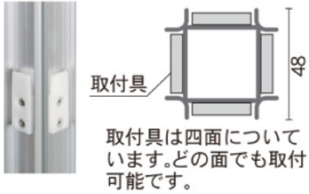

アルミポール 48

【断面図】

板面寸法 (対応品番)	平ベース			アジャスター付			キャスター付			
	品番	価格	総高	品番	価格	総高	品番	価格	総高	
1800用	AR306/AR406 ARK306/ARK406	AR48T18A4	¥20,000	1867mm	AR48T18B4	¥20,500	1895mm	AR48T18C4	¥21,500	1947mm
2100用	AR307/AR407 ARK307/ARK407	AR48T21A4	¥23,500	2205mm	—			—		
2400用	AR308/AR408 ARK308/ARK408	AR48T24A4	¥24,900	2505mm	—			—		

❗ 価格は全て1本での表記です。

アルミポール 48 オプション カラープラスチックポールカバー

ポール断面図

板面寸法	品番	価格(税抜)
1800用	ARPC18□	¥ 800
2100用	ARPC21□	¥ 900
2400用	ARPC24□	¥1,000

※品番末尾口に Y(黄)、B(青)、R(赤)を入れてください。

アルミポール 32

一面用、二面用、四面用があります。用途に合わせてお選びください。

板面寸法	平ベース			アジャスター付			キャスター付		
品番	価格	総高	品番	価格	総高	品番	価格	総高	
H=1800用 ※アルミポール32は1800用のみです									
対応品番 AR306 / AR406 / ARK306 / ARK406									
一面用	AR32T18A1	¥13,800	1866mm	AR32T18B1	¥14,100	1893mm	AR32T18C1	¥14,400	1945mm
二面用	AR32T18A2	¥14,000		AR32T18B2	¥14,500		AR32T18C2	¥15,000	
四面用	AR32T18A4	¥14,500		AR32T18B4	¥15,000		AR32T18C4	¥15,500	