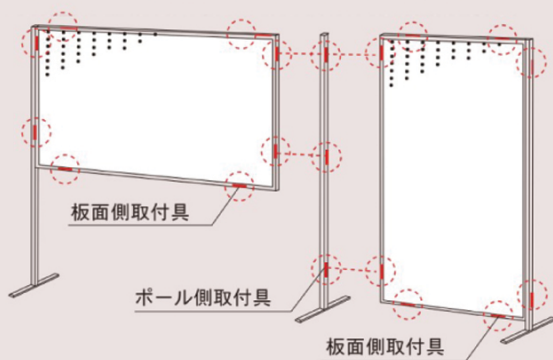

- ホワイトボード壁掛
- ホワイトボード脚付
- 透明ボード
- 映写対応ホワイトボード
- 省スペースホワイトボード
- 掲示板(室内)
- 掲示板(屋外)
- 案内板
- ポスターパネル
- Pシリーズ
ホワイトボード
・黒板・掲示板
- ボードパーティション
- 展示パネル
- ミラーボード
- カラーボード
- 木目調・木枠ボード
- 店舗用品
- 工事写真用黒板
- ボード文具
- スチールグリーン黒板
- 学校用教材
- 式典用品
- 室名札・サイン
- 学校教室用黒板
- スクリーン・ハンガー
- 部品一覧

取付具の位置

図のように取付具が既に装着された状態で出荷致します。

組立簡単!

クサビ形の取付具の組み合わせにより簡単に脱着できます。板面側の取付具をポール側の取付具にはめ込むだけで、ガタツキ無くしっかりと組立できます。

両面有孔ボード

5φ、30mm ピッチ

品番	板面寸法	有効板面寸法	価格(税抜)
ARU306	1800×900	1760×860	¥25,000
ARU406	1800×1200	1760×1160	¥33,600

■ アルミポールは別売りです。

両面ワンウェイ掲示板

表面材

- 708 グリーン
- 711 クールグレー
- 712 アイボリー
- 733 エバーグリーン
- 741 ブルー

■ 掲示板表面材色をお選びください。

品番	板面寸法	有効板面寸法	価格(税抜)
ARKU306	1800×900	1760×860	¥26,200
ARKU406	1800×1200	1760×1160	¥35,300

■ アルミポールは上別売りです。

アルミポール 22

ARU連結ボード専用ポール

板面サイズ
1800用

ベース脚
ARU22T18A ¥11,200
総高1914mm

■ 価格は全て1本での表記です。