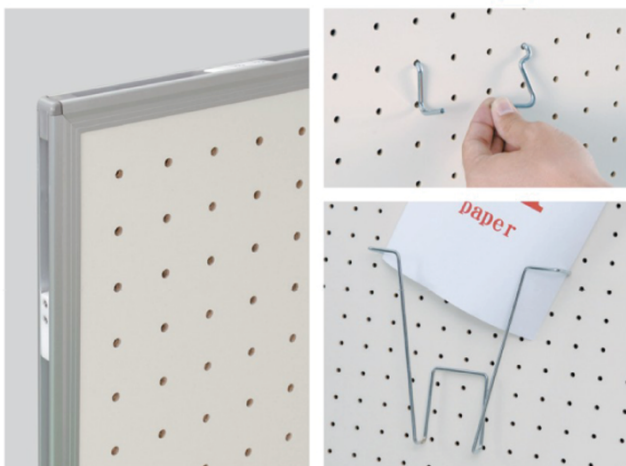

- ホワイトボード壁掛
- ホワイトボード脚付
- 透明ボード
- 映写対応ホワイトボード
- 省スペースホワイトボード
- 掲示板(室内)
- 掲示板(屋外)
- 案内板
- ポスターパネル
- Pシリーズ
ホワイトボード
・黒板・掲示板
- ボードパーティション
- 展示パネル
- ミラーボード
- カラーボード
- 木目調・木枠ボード
- 店舗用品
- 工事写真用黒板
- ボード文具
- スチールグリーン黒板
- 学校用教材
- 式典用品
- 室名札・サイン
- 学校教室用黒板
- スクリーン・ハンガー
- 部品一覧

取付具の位置

図のように取付具が既に装着された状態で出荷致します。

組立簡単!

クサビ形の取付具の組み合わせにより簡単に脱着できます。板面側の取付具をポール側の取付具にはめ込むだけで、ガタツキ無くしっかりと組立できます。

両面有孔ボード

5φ、30mm ピッチ

品番	板面寸法	有効板面寸法	価格(税抜)
ARU306	1800×900	1760×860	¥25,000
ARU406	1800×1200	1760×1160	¥33,600

■ アルミポールは別売りです。

両面ワンウェイ掲示板

表面材

- 708 グリーン
- 711 クールグレー
- 712 アイボリー
- 733 エバーグリーン
- 741 ブルー

■ 掲示板表面材色をお選びください。

品番	板面寸法	有効板面寸法	価格(税抜)
ARKU306	1800×900	1760×860	¥26,200
ARKU406	1800×1200	1760×1160	¥35,300

■ アルミポールは上別売りです。

アルミポール 22

ARU連結ボード専用ポール

板面サイズ
1800用

ベース脚
ARU22T18A ¥11,200
総高1914mm

■ 価格は全て1本での表記です。