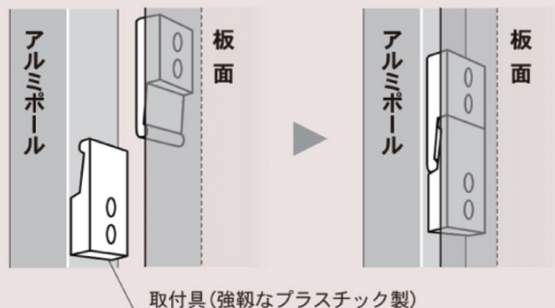

- ホワイトボード壁掛
- ホワイトボード脚付
- 透明ボード
- 映写対応ホワイトボード
- 省スペースホワイトボード
- 掲示板(室内)
- 掲示板(屋外)
- 案内板
- ポスターパネル
- Pシリーズ
ホワイトボード
・黒板・掲示板
- ボードパーティション
- 展示パネル
- ミラーボード
- カラーボード
- 木目調・木枠ボード
- 店舗用品
- 工事写真用黒板
- ボード文具
- スチールグリーン黒板
- 学校用教材
- 式典用品
- 室名札・サイン
- 学校教室用黒板
- スクリーン・ハンガー
- 部品一覧

取付具の位置

図のように取付具が既に装着された状態で出荷致します。

組立簡単!

クサビ形の取付具の組み合わせにより簡単に脱着できます。板面側の取付具をポール側の取付具にはめ込むだけで、ガタツキ無くしっかりと組立できます。

両面有孔ボード

5φ、30mm ピッチ

品番	板面寸法	有効板面寸法	価格(税抜)
ARU306	1800×900	1760×860	¥25,000
ARU406	1800×1200	1760×1160	¥33,600