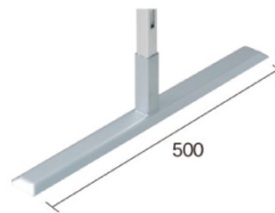

取付具の位置

図のように取付具が既に装着された状態で出荷致します。

組立簡単!

クサビ形の取付具の組み合わせにより簡単に脱着できます。板面側の取付具をポール側の取付具にはめ込むだけで、ガタツキ無くしっかりと組立できます。

両面有孔ボード

5φ、30mm ピッチ

品番	板面寸法	有効板面寸法	価格(税抜)
ARU306	1800×900	1760×860	¥25,000
ARU406	1800×1200	1760×1160	¥33,600

■ アルミポールは別売りです。

両面ワンウェイ掲示板

表面材

- 708 グリーン
- 711 クールグレー
- 712 アイボリー
- 733 エバーグリーン
- 741 ブルー

■ 掲示板表面材色をお選びください。

品番	板面寸法	有効板面寸法	価格(税抜)
ARKU306	1800×900	1760×860	¥26,200
ARKU406	1800×1200	1760×1160	¥35,300

■ アルミポールは上別売りです。

アルミポール 22

ARU連結ボード専用ポール

板面サイズ
1800用

ベース脚
ARU22T18A ¥11,200
総高1914mm

■ 価格は全て1本での表記です。