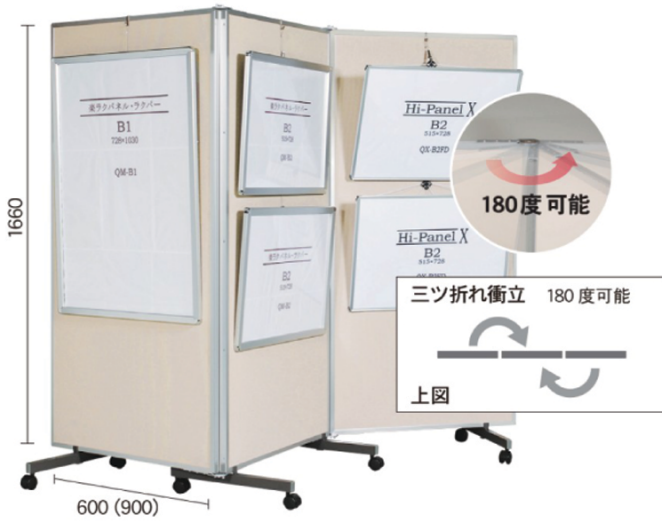

三ツ折れ衝立 F

受 運賃別途

両面有孔ボード

品番	外形寸法	折りたたみ寸法	価格(税抜)
VRR606FW	W1800×D610×H1800	W611×D610×H1800	¥122,000
VRR609FW	W2700×D610×H1800	W911×D610×H1800	¥158,000

両面ワンウェイ掲示板

712アイボリー

品番	外形寸法	折りたたみ寸法	価格(税抜)
VKK606F-I	W1800×D610×H1800	W611×D610×H1800	¥130,000
VKK609F-I	W2700×D610×H1800	W911×D610×H1800	¥170,000

両面ワンウェイ掲示板

711クールグレー

品番	外形寸法	折りたたみ寸法	価格(税抜)
VKK606FCG	W1800×D610×H1800	W611×D610×H1800	¥130,000
VKK609FCG	W2700×D610×H1800	W911×D610×H1800	¥170,000

三ツ折れ衝立

受 運賃別途

両面有孔ボード

品番	外形寸法	折りたたみ寸法	価格(税抜)
VRR606W	W1800×D555×H1775	W660×D620×H1775	¥102,000
VRR609W	W2700×D555×H1775	W960×D620×H1775	¥138,000

両面ワンウェイ掲示板

712アイボリー

品番	外形寸法	折りたたみ寸法	価格(税抜)
VKK606-I	W1800×D555×H1775	W660×D620×H1775	¥110,000
VKK609-I	W2700×D555×H1775	W960×D620×H1775	¥150,000

両面ワンウェイ掲示板

711クールグレー

品番	外形寸法	折りたたみ寸法	価格(税抜)
VKK606-CG	W1800×D555×H1775	W660×D620×H1775	¥110,000
VKK609-CG	W2700×D555×H1775	W960×D620×H1775	¥150,000

両面ホワイトボード

スチールホワイト

品番	外形寸法	折りたたみ寸法	価格(税抜)
VVV606	W1800×D555×H1775	W660×D620×H1775	¥140,000
VVV609	W2700×D555×H1775	W960×D620×H1775	¥170,000

展示パネル関連商品

絵画作品ハンガー

ロット販売

絵画作品ハンガー (20枚入)

品番	外形寸法	紙サイズ	価格(税抜)
四ツ切 タテ用 G-750E	W410×H610	W380×H540	¥29,000
四ツ切 ヨコ用 G-750S	W560×H440	W540×H380	¥29,000
八ツ切 タテ用 G-380E	W300×H485	W270×H380	¥16,000
八ツ切 ヨコ用 G-380S	W420×H367	W380×H270	¥16,000