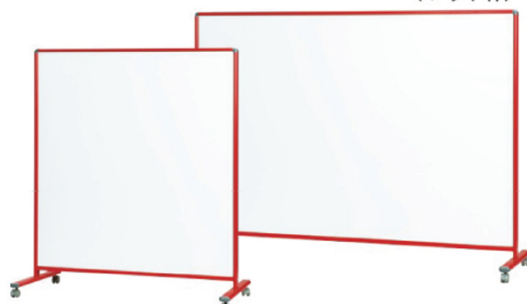

らくがきボード

● 両面ホーローホワイトボード

(レッド枠)

(グリーン枠)

(イエロー枠)

LB922-R ¥93,000
外形寸法/W2440×D557×H1200
有効寸法/W1160×H860
W1090×H860

LB922-G ¥93,000
外形寸法/W2440×D557×H1200
有効寸法/W1160×H860
W1090×H860

LB922-Y ¥93,000
外形寸法/W2440×D557×H1200
有効寸法/W1160×H860
W1090×H860

ローボード

● 両面ホーローホワイトボード

(レッド枠)

LBH44TD-R ¥110,000
外形寸法/W1236×D550×H1349
有効寸法/W1164×H1180

LBH46TD-R ¥115,000
外形寸法/W1836×D550×H1349
有効寸法/W1764×H1180

(グリーン枠)

(イエロー枠)

LBH44TD-G ¥110,000
外形寸法/W1236×D550×H1349
有効寸法/W1164×H1180

LBH46TD-G ¥115,000
外形寸法/W1836×D550×H1349
有効寸法/W1764×H1180

LBH44TD-Y ¥110,000
外形寸法/W1236×D550×H1349
有効寸法/W1164×H1180

LBH46TD-Y ¥115,000
外形寸法/W1836×D550×H1349
有効寸法/W1764×H1180

- ホワイトボード壁掛
- ホワイトボード脚付
- 透明ボード
- 映写対応ホワイトボード
- 省スペースホワイトボード
- 掲示板(室内)
- 掲示板(屋外)
- 案内板
- ポスターパネル
- Pシリーズホワイトボード・黒板・掲示板
- ボードパーティション
- 展示パネル
- ミラーボード
- カラーボード
- 木目調・木枠ボード
- 店舗用品
- 工事写真用黒板
- ボード文具
- スチールグリーン黒板
- 学校用教材
- 式典用品
- 室名札・サイン
- 学校教室用黒板
- スクリーン・ハンガー
- 部品一覧