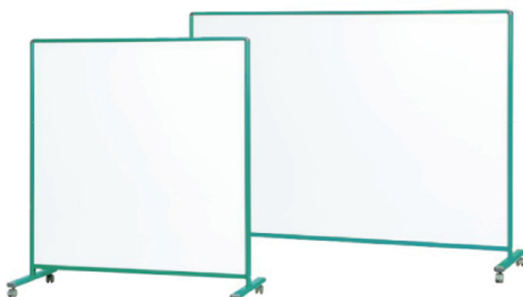

らくがきボード

● 両面ホーローホワイトボード

(レッド枠)

(グリーン枠)

(イエロー枠)

LB922-R ¥93,000
外形寸法/W2440×D557×H1200
有効寸法/W1160×H860
W1090×H860

LB922-G ¥93,000
外形寸法/W2440×D557×H1200
有効寸法/W1160×H860
W1090×H860

LB922-Y ¥93,000
外形寸法/W2440×D557×H1200
有効寸法/W1160×H860
W1090×H860

ローボード

● 両面ホーローホワイトボード

(レッド枠)

LBH44TD-R ¥110,000
外形寸法/W1236×D550×H1349
有効寸法/W1164×H1180

LBH46TD-R ¥115,000
外形寸法/W1836×D550×H1349
有効寸法/W1764×H1180

(グリーン枠)

(イエロー枠)

LBH44TD-G ¥110,000
外形寸法/W1236×D550×H1349
有効寸法/W1164×H1180

LBH46TD-G ¥115,000
外形寸法/W1836×D550×H1349
有効寸法/W1764×H1180

LBH44TD-Y ¥110,000
外形寸法/W1236×D550×H1349
有効寸法/W1164×H1180

LBH46TD-Y ¥115,000
外形寸法/W1836×D550×H1349
有効寸法/W1764×H1180

- ホワイトボード壁掛
- ホワイトボード脚付
- 透明ボード
- 映写対応ホワイトボード
- 省スペースホワイトボード
- 掲示板(室内)
- 掲示板(屋外)
- 案内板
- ポスターパネル
- Pシリーズホワイトボード・黒板・掲示板
- ボードパーティション
- 展示パネル
- ミラーボード
- カラーボード
- 木目調・木枠ボード
- 店舗用品
- 工事写真用黒板
- ボード文具
- スチールグリーン黒板
- 学校用教材
- 式典用品
- 室名札・サイン
- 学校教室用黒板
- スクリーン・ハンガー
- 部品一覧