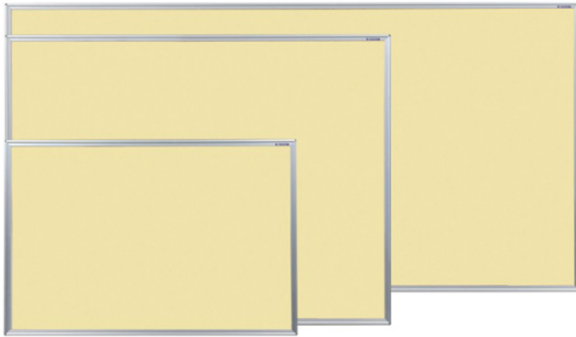

カラーボード

スチールカラーボード ソフトピンク

品番	板面寸法	板面有効寸法	価格(税抜)
KFP23N	W910×H610	W870×H570	¥9,800
KFP34N	W1210×H910	W1170×H870	¥18,600
KFP36N	W1810×H910	W1770×H870	¥23,800

スチールカラーボード グリーン

品番	板面寸法	板面有効寸法	価格(税抜)
KFG23	W910×H610	W870×H570	¥9,800
KFG34	W1210×H910	W1170×H870	¥18,600
KFG36	W1810×H910	W1770×H870	¥23,800

スチールカラーボード イエロー

品番	板面寸法	板面有効寸法	価格(税抜)
KFY23	W910×H610	W 870×H570	¥9,800
KFY34	W1210×H910	W1170×H870	¥18,600
KFY36	W1810×H910	W1770×H870	¥23,800

スチール製カラーボード

マグネットの掲示はもちろん、ホワイトボードマーカーでの書き消しも可能です。

付属品

- ・マーカー (黒) 1本
- ・イレーザ 1個
- ・マグネット 4個

表面材

ソフトピンク

グリーン

イエロー

ケース型カラーボード

スチールカラーボード ホワイト

KRV23 ¥25,500	KRV34 ¥45,500
板面寸法/W900×H600 有効寸法/W860×H560	板面寸法/W1200×H900 有効寸法/W1160×H860

スチールカラーボード ソフトピンク

KRY23 ¥26,500	KRY34 ¥46,500
板面寸法/W900×H600 有効寸法/W860×H560	板面寸法/W1200×H900 有効寸法/W1160×H860

アクリルカバー付き

表面のアクリルカバー(2mm厚)は枠内をヨコにスライドでき掲示物を保護できます。

ホワイトボード壁掛

ホワイトボード脚付

透明ボード

映写対応ホワイトボード

省スペースホワイトボード