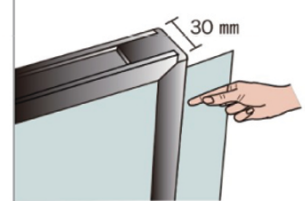

KRP23N ¥26,500	KRP34N ¥46,500
板面寸法/W900×H600 有効寸法/W860×H560	板面寸法/W1200×H900 有効寸法/W1160×H860

スチールカラーボード グリーン

KRG23 ¥26,500	KRG34 ¥46,500
板面寸法/W900×H600 有効寸法/W860×H560	板面寸法/W1200×H900 有効寸法/W1160×H860

スチールカラーボード イエロー

KRY23 ¥26,500	KRY34 ¥46,500
板面寸法/W900×H600 有効寸法/W860×H560	板面寸法/W1200×H900 有効寸法/W1160×H860

アクリルカバー付き

表面のアクリルカバー(2mm厚)は枠内をヨコにスライドでき掲示物を保護できます。

ホワイトボード壁掛

ホワイトボード脚付

透明ボード

映写対応ホワイトボード

省スペースホワイトボード