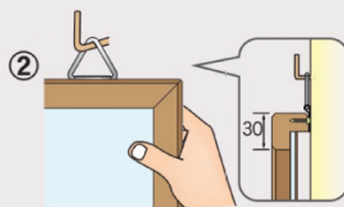

● ブラックボード

品番	板面寸法	板面有効寸法	価格(税抜)
WOEB23	W900×H600	W840×H540	¥16,500
WOEB34	W1200×H900	W1140×H840	¥27,500
WOEB36	W1800×H900	W1740×H840	¥33,000

● スチールグリーン黒板

品番	板面寸法	板面有効寸法	価格(税抜)
WOS23	W900×H600	W840×H540	¥15,500
WOS34	W1200×H900	W1140×H840	¥25,500
WOS36	W1800×H900	W1740×H840	¥31,000

木枠ボード（30mm）の取付方法

① 板面裏枠に三角吊金具をビス止めします。
※ 事前に下穴をあけてください。

② 取付壁にビスをネジ込み、三角吊金具をかけてください。

【三角吊金具 個数】

ホワイトボード壁掛

ホワイトボード脚付

透明ボード

映写対応ホワイトボード