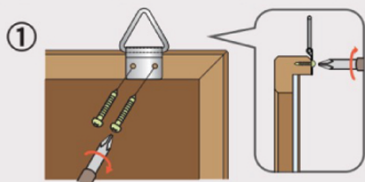

● ブラックボード

品番	板面寸法	板面有効寸法	価格(税抜)
WOEB23	W900×H600	W840×H540	¥16,500
WOEB34	W1200×H900	W1140×H840	¥27,500
WOEB36	W1800×H900	W1740×H840	¥33,000

● スチールグリーン黒板

品番	板面寸法	板面有効寸法	価格(税抜)
WOS23	W900×H600	W840×H540	¥15,500
WOS34	W1200×H900	W1140×H840	¥25,500
WOS36	W1800×H900	W1740×H840	¥31,000

木枠ボード（30mm）の取付方法

① 板面裏枠に三角吊金具をビス止めします。
※ 事前に下穴をあけてください。

② 取付壁にビスをネジ込み、三角吊金具をかけてください。

【三角吊金具 個数】

ホワイトボード壁掛

ホワイトボード脚付

透明ボード

映写対応ホワイトボード