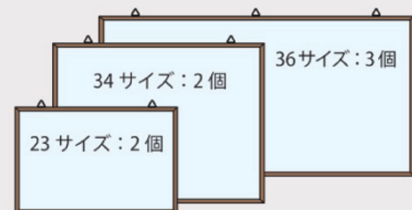

● ブラックボード

品番	板面寸法	板面有効寸法	価格(税抜)
WOEB23	W900×H600	W840×H540	¥16,500
WOEB34	W1200×H900	W1140×H840	¥27,500
WOEB36	W1800×H900	W1740×H840	¥33,000

● スチールグリーン黒板

品番	板面寸法	板面有効寸法	価格(税抜)
WOS23	W900×H600	W840×H540	¥15,500
WOS34	W1200×H900	W1140×H840	¥25,500
WOS36	W1800×H900	W1740×H840	¥31,000

木枠ボード（30mm）の取付方法

① 板面裏枠に三角吊金具をビス止めします。
※ 事前に下穴をあけてください。

② 取付壁にビスをネジ込み、三角吊金具をかけてください。

【三角吊金具 個数】

ホワイトボード壁掛

ホワイトボード脚付

透明ボード

映写対応ホワイトボード

省スペースホワイトボード

掲示板(室内)

掲示板(屋外)

案内板

ポスターパネル

【Pシリーズ】
ホワイトボード・黒板・掲示板

ボードパーティション

展示パネル