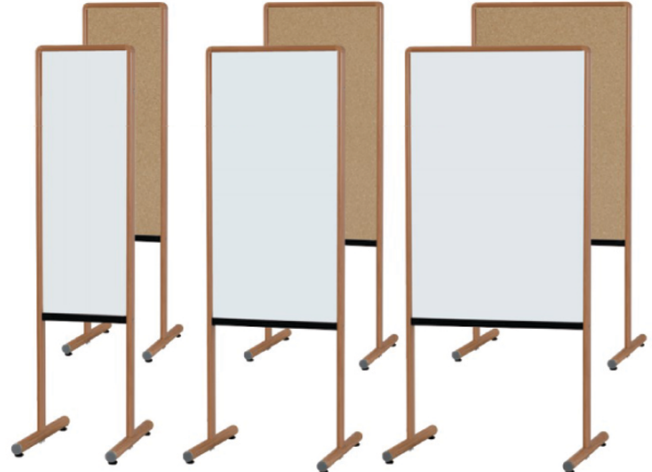

木目調枠両面脚付ボード

ALUMINUM FRAME - アルミ枠 -

**AX36TD-W** **G** ¥150,000  
 外形寸法/W1926×D610×H1846  
 板面寸法/W1810×H920  
 有効寸法/W1760×H870

**AX34TD-W** **G** ¥120,000  
 外形寸法/W1326×D610×H1846  
 板面寸法/W1210×H920  
 有効寸法/W1160×H870

ホワイトボード脚付 **P.30**

左右どちらかのワンタッチストッパーのプッシュ部を押すと板面を軽く回転でき、また確実に固定します。

木目調枠案内板

● 両面スチールホワイトボード

● スチールホワイトボード/コルク柄ツーウェイ掲示板

品番	外形寸法	板面有効寸法	価格(税抜)
Y8VV300MN <b>G</b>	W334×D460×H1350	W281×H881	¥31,000
Y8VV450M <b>G</b>	W484×D460×H1350	W431×H881	¥36,500
Y8VV600M <b>G</b>	W634×D460×H1350	W581×H881	¥42,500

品番	外形寸法	板面有効寸法	価格(税抜)
Y8VK300MN <b>G</b>	W334×D460×H1350	W281×H881	¥30,500
Y8VK450M <b>G</b>	W484×D460×H1350	W431×H881	¥36,000
Y8VK600M <b>G</b>	W634×D460×H1350	W581×H881	¥41,500

1 すべてアジャスターつきです。(キャスター仕様は¥2,000増となります。品番の末尾に「C」をご記入の上ご注文願います。)

1 すべてアジャスターつきです。(キャスター仕様は¥2,000増となります。品番の末尾に「C」をご記入の上ご注文願います。)

LD案内板 **P.71**

- ホワイトボード壁掛
- ホワイトボード脚付
- 透明ボード
- 映写対応ホワイトボード
- 省スペースホワイトボード
- 掲示板(室内)
- 掲示板(屋外)
- 案内板
- ポスターパネル
- Pシリーズホワイトボード・黒板・掲示板
- ボードパーティション
- 展示パネル
- ミラーボード
- カラーボード
- 木目調・木枠ボード
- 店舗用品
- 工事写真用黒板
- ボード文具
- スチールグリーン黒板
- 学校用教材
- 式典用品
- 室名札・サイン
- 学校教室用黒板
- スクリーン・ハンガー
- 部品一覧