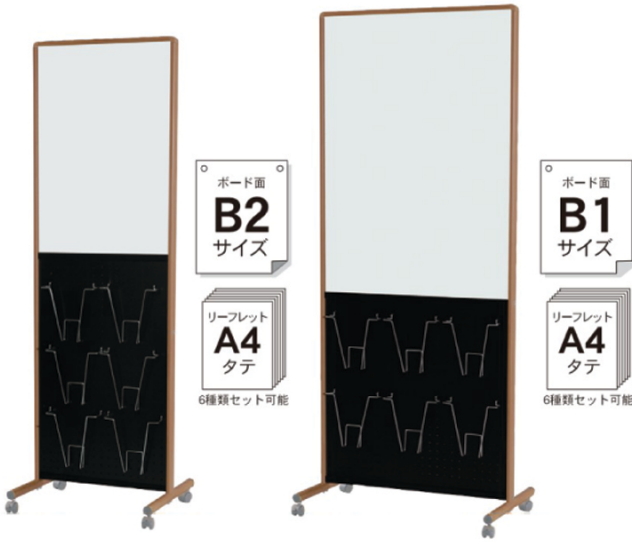

木目調枠アドボード

受 スチール

● 片面スチールホワイトボード/有孔ボード

UY851B2KM ¥65,000
外形寸法/W577×D460×H1730
有効寸法/W524×H740

UY851B1KM ¥72,000
外形寸法/W797×D460×H1890
有効寸法/W744×H1040

● 片面ビタコルク3 X 掲示板/有孔ボード

UY851B2EM ¥65,000
外形寸法/W577×D460×H1730
有効寸法/W524×H740

UY851B1EM ¥72,000
外形寸法/W797×D460×H1890
有効寸法/W744×H1040

アドボード P.73

催事場に最適!

木目調枠会場案内板

受 スチール マグネット マーカー

● 片面スチールホワイトボードプレート5枚付き

EY917TM ¥105,000
外形寸法/W937×D557×H1680
プレートサイズ/176×880
プレート有効寸法/160×864

UD会場案内板 P.72

小物がけや展示に最適!

木目調枠展示ボード

受 両面 ストック

● 両面有孔ボード

LN44W-M ¥66,000
外形寸法/W1236×D550×H1349
有効寸法/W1164×H1180

展示ボード P.102

ホワイト
ボード壁掛

ホワイト
ボード脚付

透明
ボード

映写対応
ホワイト
ボード

省スペース
ホワイト
ボード

掲示板
(室内)

掲示板
(屋外)

案内板

ポスター
パネル

[Pシリーズ]
ホワイトボード
・黒板・掲示板