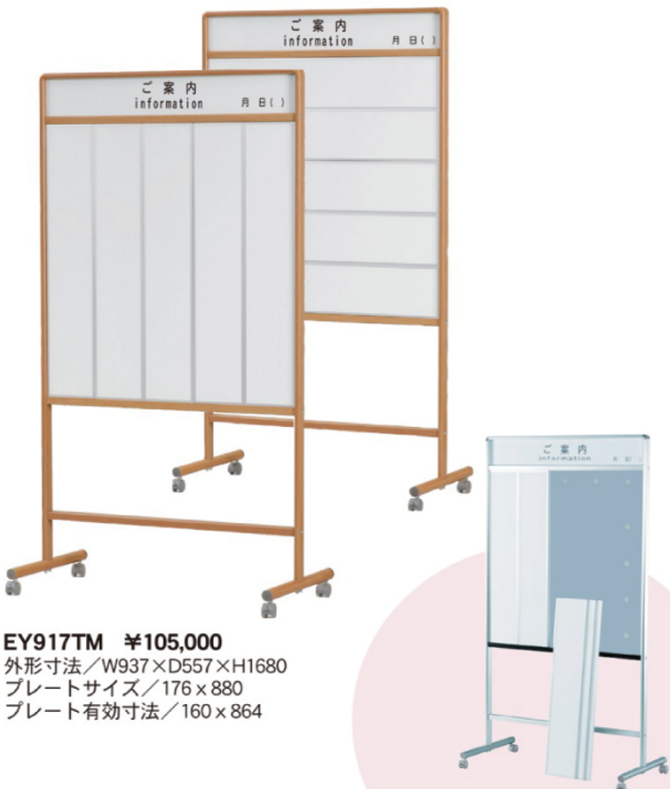

木目調枠アドボード

受 スチール

● 片面スチールホワイトボード/有孔ボード

UY851B2KM ¥65,000
外形寸法/W577×D460×H1730
有効寸法/W524×H740

UY851B1KM ¥72,000
外形寸法/W797×D460×H1890
有効寸法/W744×H1040

● 片面ビタコルク3 X 掲示板/有孔ボード

UY851B2EM ¥65,000
外形寸法/W577×D460×H1730
有効寸法/W524×H740

UY851B1EM ¥72,000
外形寸法/W797×D460×H1890
有効寸法/W744×H1040

アドボード P.73

催事場に最適!

木目調枠会場案内板

受 スチール マグネット マーカー

● 片面スチールホワイトボードプレート5枚付き

EY917TM ¥105,000
外形寸法/W937×D557×H1680
プレートサイズ/176×880
プレート有効寸法/160×864

UD会場案内板 P.72

小物がけや展示に最適!

木目調枠展示ボード

受 両面 ストック

● 両面有孔ボード

LN44W-M ¥66,000
外形寸法/W1236×D550×H1349
有効寸法/W1164×H1180

展示ボード P.102

ホワイト
ボード壁掛

ホワイト
ボード脚付

透明
ボード

映写対応
ホワイト
ボード

省スペース
ホワイト
ボード

掲示板
(室内)

掲示板
(屋外)

案内板

ポスター
パネル

[Pシリーズ]
ホワイトボード
・黒板・掲示板