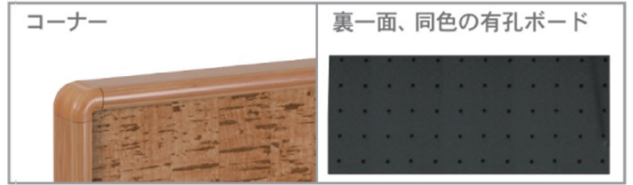

木目調枠アドボード

受 スチール

● 片面スチールホワイトボード/有孔ボード

UY851B2KM ¥65,000
外形寸法/W577×D460×H1730
有効寸法/W524×H740

UY851B1KM ¥72,000
外形寸法/W797×D460×H1890
有効寸法/W744×H1040

● 片面ビタコルク3 X 掲示板/有孔ボード

UY851B2EM ¥65,000
外形寸法/W577×D460×H1730
有効寸法/W524×H740

UY851B1EM ¥72,000
外形寸法/W797×D460×H1890
有効寸法/W744×H1040

アドボード P.73

催事場に最適!

木目調枠会場案内板

受 スチール マグネット マーカー

● 片面スチールホワイトボードプレート5枚付き

EY917TM ¥105,000
外形寸法/W937×D557×H1680
プレートサイズ/176×880
プレート有効寸法/160×864

UD会場案内板 P.72

小物がけや展示に最適!

木目調枠展示ボード

受 両面 ストック

● 両面有孔ボード

LN44W-M ¥66,000
外形寸法/W1236×D550×H1349
有効寸法/W1164×H1180

展示ボード P.102

ホワイト
ボード壁掛

ホワイト
ボード脚付