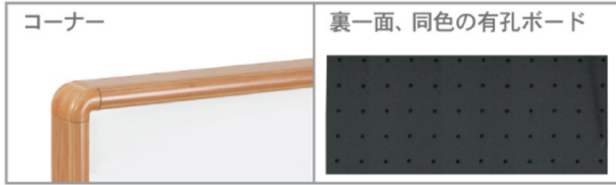

木目調枠アドボード

受 スチール

● 片面スチールホワイトボード/有孔ボード

UY851B2KM ¥65,000
外形寸法/W577×D460×H1730
有効寸法/W524×H740

UY851B1KM ¥72,000
外形寸法/W797×D460×H1890
有効寸法/W744×H1040

● 片面ビタコルク3 X 掲示板/有孔ボード

UY851B2EM ¥65,000
外形寸法/W577×D460×H1730
有効寸法/W524×H740

UY851B1EM ¥72,000
外形寸法/W797×D460×H1890
有効寸法/W744×H1040

アドボード P.73

催事場に最適!

木目調枠会場案内板

受 スチール マグネット マーカー

● 片面スチールホワイトボードプレート5枚付き

EY917TM ¥105,000
外形寸法/W937×D557×H1680
プレートサイズ/176×880
プレート有効寸法/160×864

UD会場案内板 P.72

小物がけや展示に最適!

木目調枠展示ボード

受 両面 ストック

● 両面有孔ボード

LN44W-M ¥66,000
外形寸法/W1236×D550×H1349
有効寸法/W1164×H1180

展示ボード P.102

ホワイト
ボード壁掛

ホワイト
ボード脚付