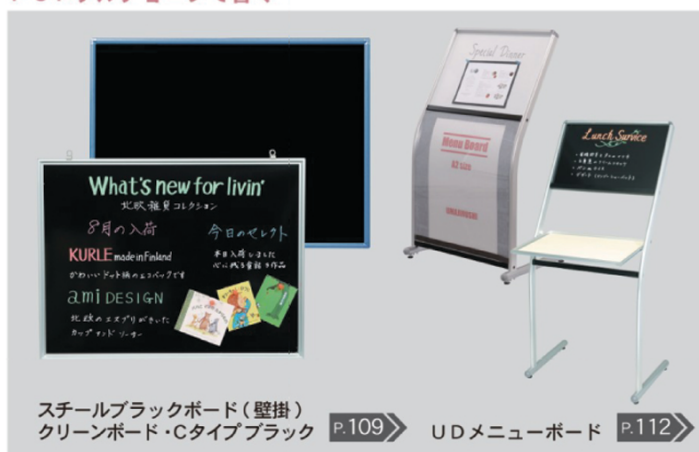

16

店舗用品 Store supplies

バリエーション豊富

集客力アップ!

種類さまざま案内板

マーカー用、チョーク用、スチール製のブラックボードから木製黒板まで、店舗にあった商品をお選びいただけます。

POPゲルチョークで書く

スチールブラックボード(壁掛)
クリーンボード・Cタイプブラック

P.109

UDメニューボード

P.112

マーカーで書く

ルーシーボード
六角ボード

P.113

チョークで書く

多目的A型案内板