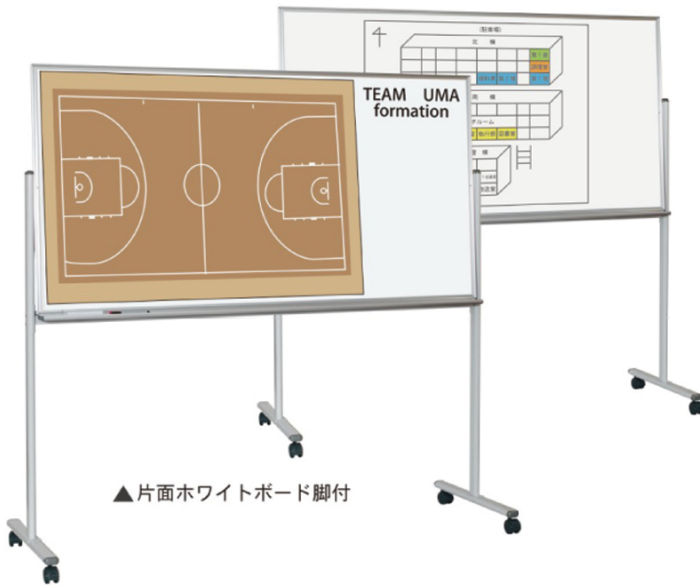

地域説明用パネル

①マグネット表示ができます。

②ボードマーカーで書き消しができます。

③前開きのフレーム仕様ですから中に入れる地図・ライン図などの入替交換が楽ラク。

写真は QM-TS34 ¥55,000

品番	板面寸法	板面有効寸法	重量	価格(税抜)
QM-TS23	W900×H600	W840×H540	6kg	¥35,000
QM-TS34	W1200×H900	W1140×H840	11.3kg	¥55,000

【付属品】 ボードマーカー (黒・赤) 各1本/イレーザー1個/マグネット20個

■ 取付方法

- ・壁面に直接ビス止め

前開きフレームを開けて頂くと取付け穴があります。
(壁面の仕様によって市販のアンカー等が必要になります)

直付け

オリジナルホワイトボード

▲片面ホワイトボード脚付

詳しくは営業担当までお問い合わせください。

【インクジェットシート貼 ホワイトボード 詳細図】

カラー原稿、校内図、細かい表などをご希望のお客様におすすめしているインクジェットシート貼ホワイトボードです。マーカーでの書き消しやマグネットの使用も可能です。

平面図

校内図

地図

作戦ボード(バスケット)

日本地図

作戦ボード(サッカー)

ホワイトボード壁掛

ホワイトボード脚付

透明ボード

映写対応ホワイトボード

省スペースホワイトボード

掲示板(室内)

掲示板(屋外)

案内板