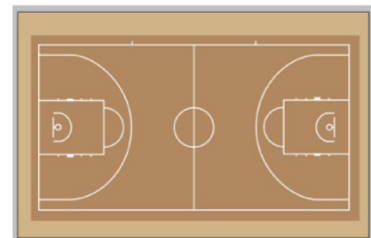

【付属品】 ボードマーカー (黒・赤) 各1本/イレーザー1個/マグネット20個

■ 取付方法

- ・壁面に直接ビス止め

前開きフレームを開けて頂くと取付け穴があります。
(壁面の仕様によって市販のアンカー等が必要になります)

直付け

オリジナルホワイトボード

▲片面ホワイトボード脚付

詳しくは営業担当までお問い合わせください。

【インクジェットシート貼 ホワイトボード 詳細図】

カラー原稿、校内図、細かい表などをご希望のお客様におすすめしているインクジェットシート貼ホワイトボードです。マーカーでの書き消しやマグネットの使用も可能です。

平面図

校内図

地図

作戦ボード(バスケット)

日本地図

作戦ボード(サッカー)

ホワイトボード壁掛

ホワイトボード脚付

透明ボード

映写対応ホワイトボード

省スペースホワイトボード

掲示板(室内)

掲示板(屋外)

案内板