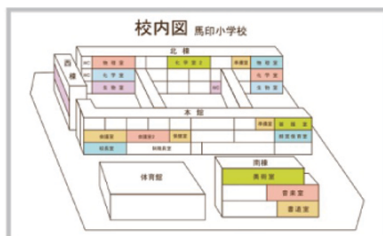

地域説明用パネル

①マグネット表示ができます。

②ボードマーカーで書き消しができます。

③前開きのフレーム仕様ですから中に入れる地図・ライン図などの入替交換が楽ラク。

写真は QM-TS34 ¥55,000

品番	板面寸法	板面有効寸法	重量	価格(税抜)
QM-TS23	W900×H600	W840×H540	6kg	¥35,000
QM-TS34	W1200×H900	W1140×H840	11.3kg	¥55,000

【付属品】 ボードマーカー (黒・赤) 各1本/イレーザー1個/マグネット20個

■ 取付方法

- ・壁面に直接ビス止め

前開きフレームを開けて頂くと取付け穴があります。
(壁面の仕様によって市販のアンカー等が必要になります)

直付け

オリジナルホワイトボード

▲片面ホワイトボード脚付

詳しくは営業担当までお問い合わせください。

【インクジェットシート貼 ホワイトボード 詳細図】

カラー原稿、校内図、細かい表などをご希望のお客様におすすめしているインクジェットシート貼ホワイトボードです。マーカーでの書き消しやマグネットの使用も可能です。

平面図

校内図

地図

作戦ボード(バスケット)

日本地図

作戦ボード(サッカー)

ホワイトボード壁掛

ホワイトボード脚付

透明ボード

映写対応ホワイトボード

省スペースホワイトボード

掲示板(室内)

掲示板(屋外)

案内板