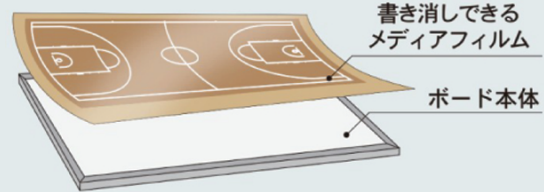

地域説明用パネル

①マグネット表示ができます。

②ボードマーカーで書き消しができます。

③前開きのフレーム仕様ですから中に入れる地図・ライン図などの入替交換が楽ラク。

写真は QM-TS34 ¥55,000

品番	板面寸法	板面有効寸法	重量	価格(税抜)
QM-TS23	W900×H600	W840×H540	6kg	¥35,000
QM-TS34	W1200×H900	W1140×H840	11.3kg	¥55,000

【付属品】 ボードマーカー (黒・赤) 各1本/イレーザー1個/マグネット20個

■ 取付方法

- ・壁面に直接ビス止め

前開きフレームを開けて頂くと取付け穴があります。
(壁面の仕様によって市販のアンカー等が必要になります)

直付け

オリジナルホワイトボード

▲片面ホワイトボード脚付

詳しくは営業担当までお問い合わせください。

【インクジェットシート貼 ホワイトボード 詳細図】

カラー原稿、校内図、細かい表などをご希望のお客様におすすめしているインクジェットシート貼ホワイトボードです。マーカーでの書き消しやマグネットの使用も可能です。

平面図

校内図

地図

作戦ボード(バスケット)

日本地図

作戦ボード(サッカー)

ホワイトボード壁掛

ホワイトボード脚付

透明ボード

映写対応ホワイトボード

省スペースホワイトボード

掲示板(室内)

掲示板(屋外)

案内板