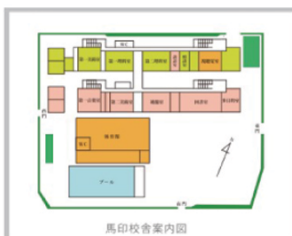

地域説明用パネル

①マグネット表示ができます。

②ボードマーカーで書き消しができます。

③前開きのフレーム仕様ですから中に入れる地図・ライン図などの入替交換が楽ラク。

写真は QM-TS34 ¥55,000

品番	板面寸法	板面有効寸法	重量	価格(税抜)
QM-TS23	W900×H600	W840×H540	6kg	¥35,000
QM-TS34	W1200×H900	W1140×H840	11.3kg	¥55,000

【付属品】 ボードマーカー (黒・赤) 各1本/イレーザー1個/マグネット20個

■ 取付方法

- ・壁面に直接ビス止め

前開きフレームを開けて頂くと取付け穴があります。
(壁面の仕様によって市販のアンカー等が必要になります)

直付け

オリジナルホワイトボード

▲片面ホワイトボード脚付

詳しくは営業担当までお問い合わせください。

【インクジェットシート貼 ホワイトボード 詳細図】

カラー原稿、校内図、細かい表などをご希望のお客様におすすめしているインクジェットシート貼ホワイトボードです。マーカーでの書き消しやマグネットの使用も可能です。

平面図

校内図

地図

作戦ボード(バスケット)

日本地図

作戦ボード(サッカー)

ホワイトボード壁掛

ホワイトボード脚付

透明ボード

映写対応ホワイトボード

省スペースホワイトボード

掲示板(室内)

掲示板(屋外)

案内板